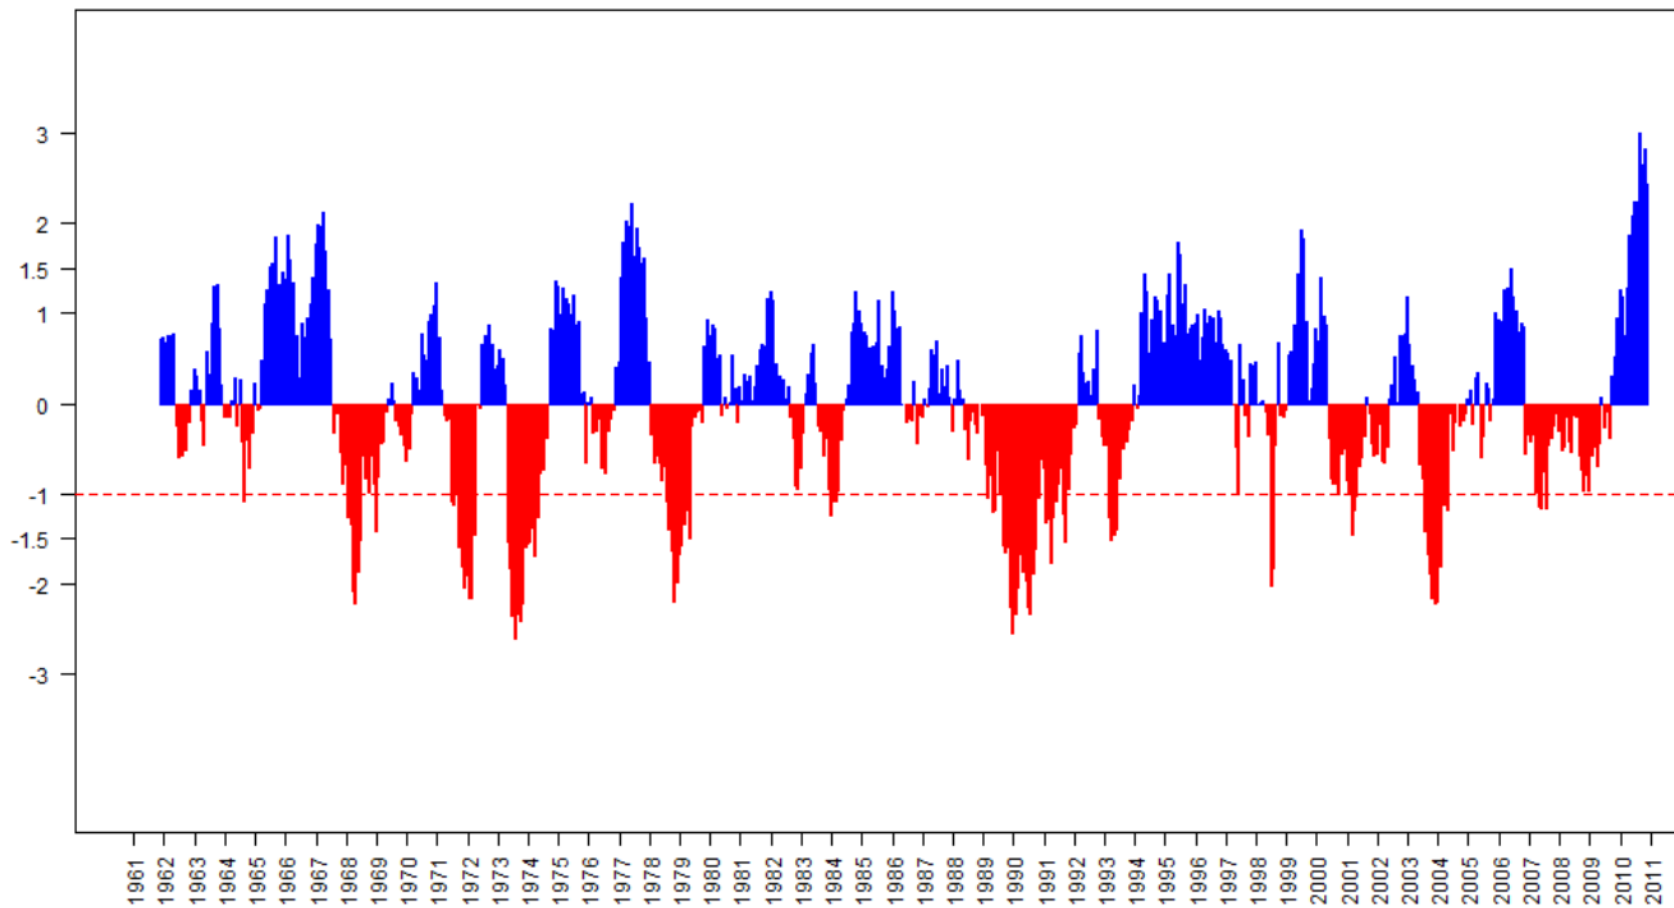

3-,6- a 12-mesačný SPI – Nitra

Nitra - Velke Janikovce