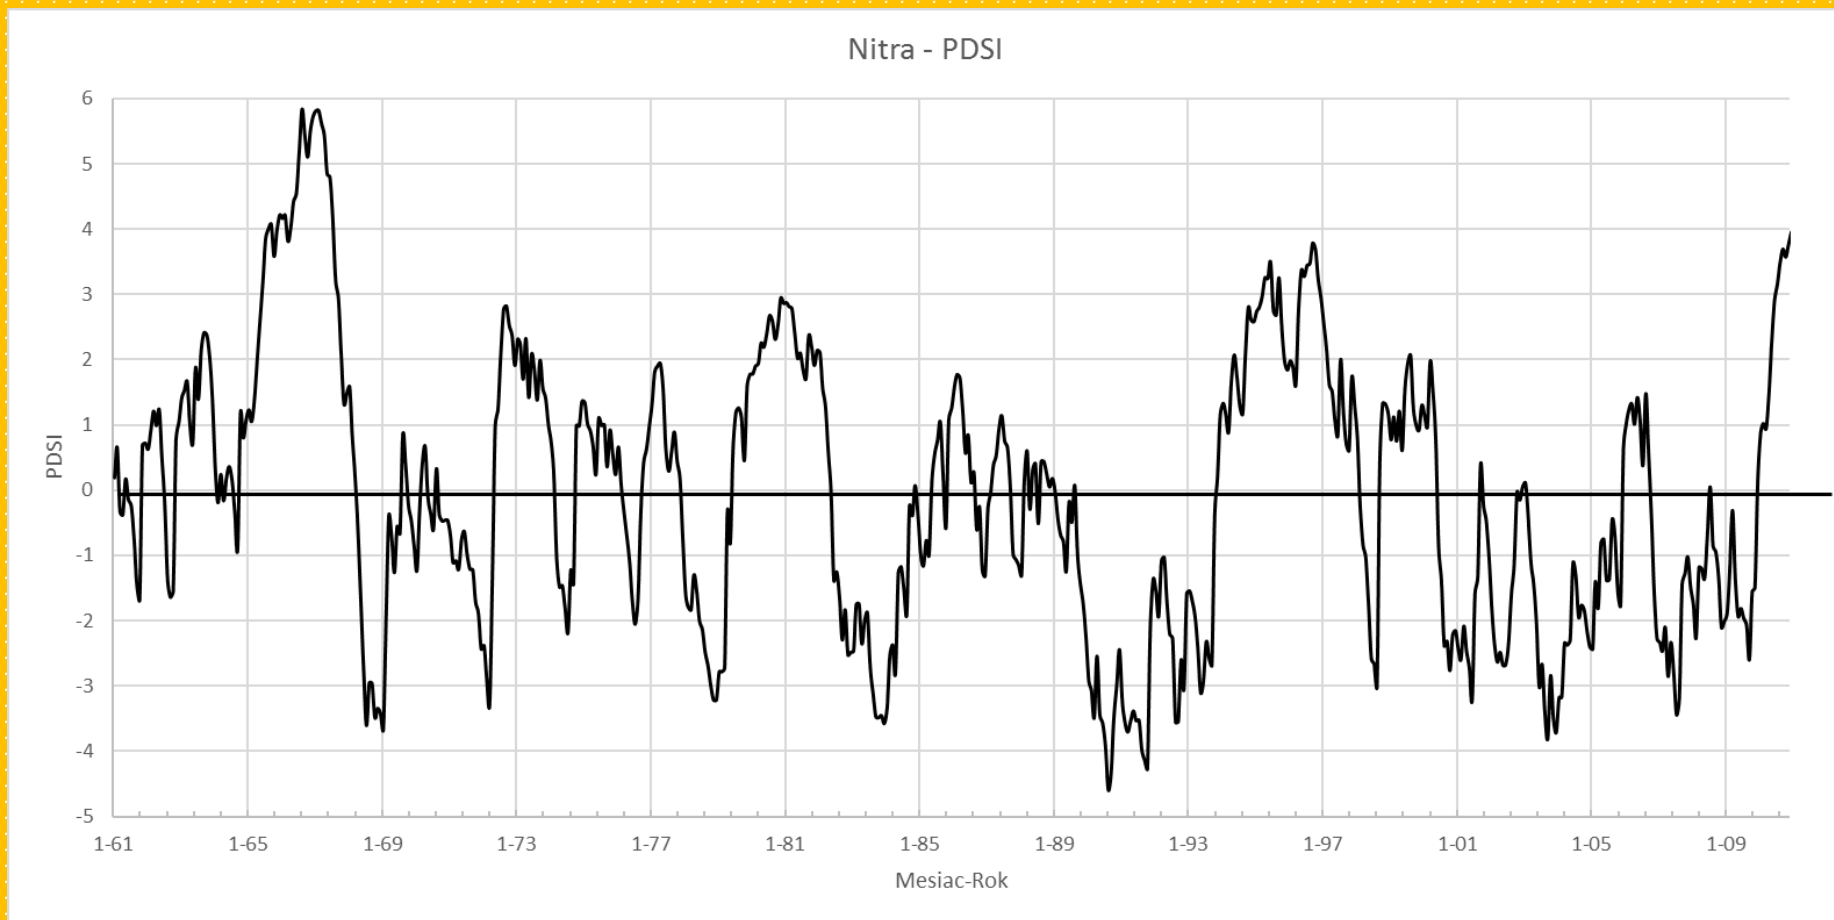

Palmerov Index závažnosti sucha

Epizódy sucha - výsledky

Hurbanovo	Termín	Mesiace	Minimum
SPI-12	jan 1978 - maj 1979	17	-2.47
	okt 1967 - jul 1968	10	-2.19
	sep 2003 - maj 2004	9	-2.65
	dec 2006 - mar 2010	40	-3.28
PDSI	dec 1989 - feb 1993	39	-3.97
	feb 2003 - nov 2005	34	-4.42

Žihárec	Termín	Mesiace	Minimum
SPI-12	aug 1989 - maj 1991	22	-2.45
	dec 1977 - mar 1979	16	-2.21
	nov 1967 - jul 1968	9	-2.22
PDSI	maj 1989 - maj 1992	37	-4.70
	jun 2003 - jul 2005	26	-3.12
	sep 2000 - sep 2002	25	-3.69

Nitra	Termín	Mesiace	Minimum
SPI-12	aug 1989 - nov 1990	16	-2.54
	maj 1973 - maj 1974	13	-2.61
	aug 2003 - maj 2004	10	-2.21
PDSI	okt 1989 - sep 1993	48	-4.59
	jun 1982 - aug 1984	27	-3.57
	mar 2003 - mar 2005	25	-3.80

Bratislava	Termín	Mesiace	Minimum
SPI-12	dec 1977 - mar 1979	16	-2.54
	nov 1992 - jul 1993	9	-1.62
	dec 1983 - jul 1984	8	-1.61
	sep 2003 - feb 2004	6	-2.53
PDSI	mar 2003 - jan 2006	35	-4.30
	jan 1989 - okt 1991	34	-4.85
	jun 2000 - sep 2002	28	-4.47

Gabčíkovo	Termín	Mesiace	Minimum
SPI-12	sep 1989 - nov 1990	15	-2.42
	jan 1978 - feb 1979	14	-2.13
	sep 2003 - mar 2004	7	-2.32
PDSI	jan 1989 - okt 1991	34	-4.79
	feb 2003 - maj 2004	16	-4.44
	maj 2000 - aug 2001	16	-4.06

J.Bohunice	Termín	Mesiace	Minimum
SPI-12	sep 1989 - maj 1991	21	-2.69
	jan 1978 - feb 1979	14	-2.42
	sep 2003 - mar 2004	7	-2.58
PDSI	mar 1989 - feb 1992	36	-4.74
	jan 1978 - maj 1979	17	-3.20
	dec 2006 - aug 2007	9	-3.42
	aug 2000 - jun 2001	11	-2.28