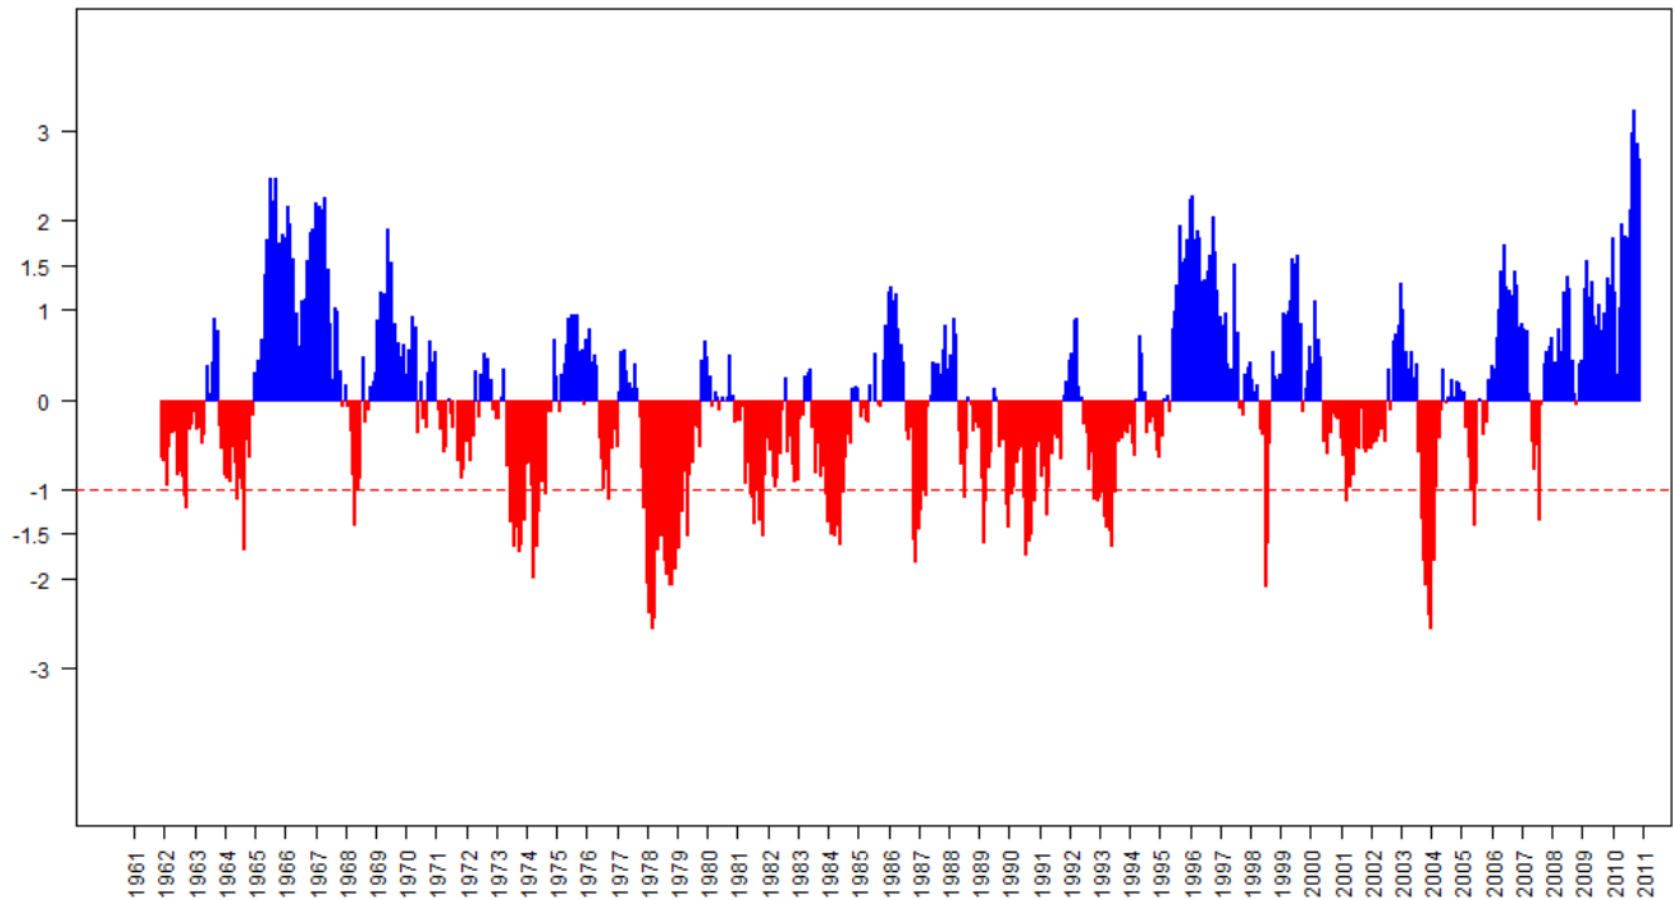

3-, 6- a 12-mesačný SPI - Bratislava

Bratislava - letisko