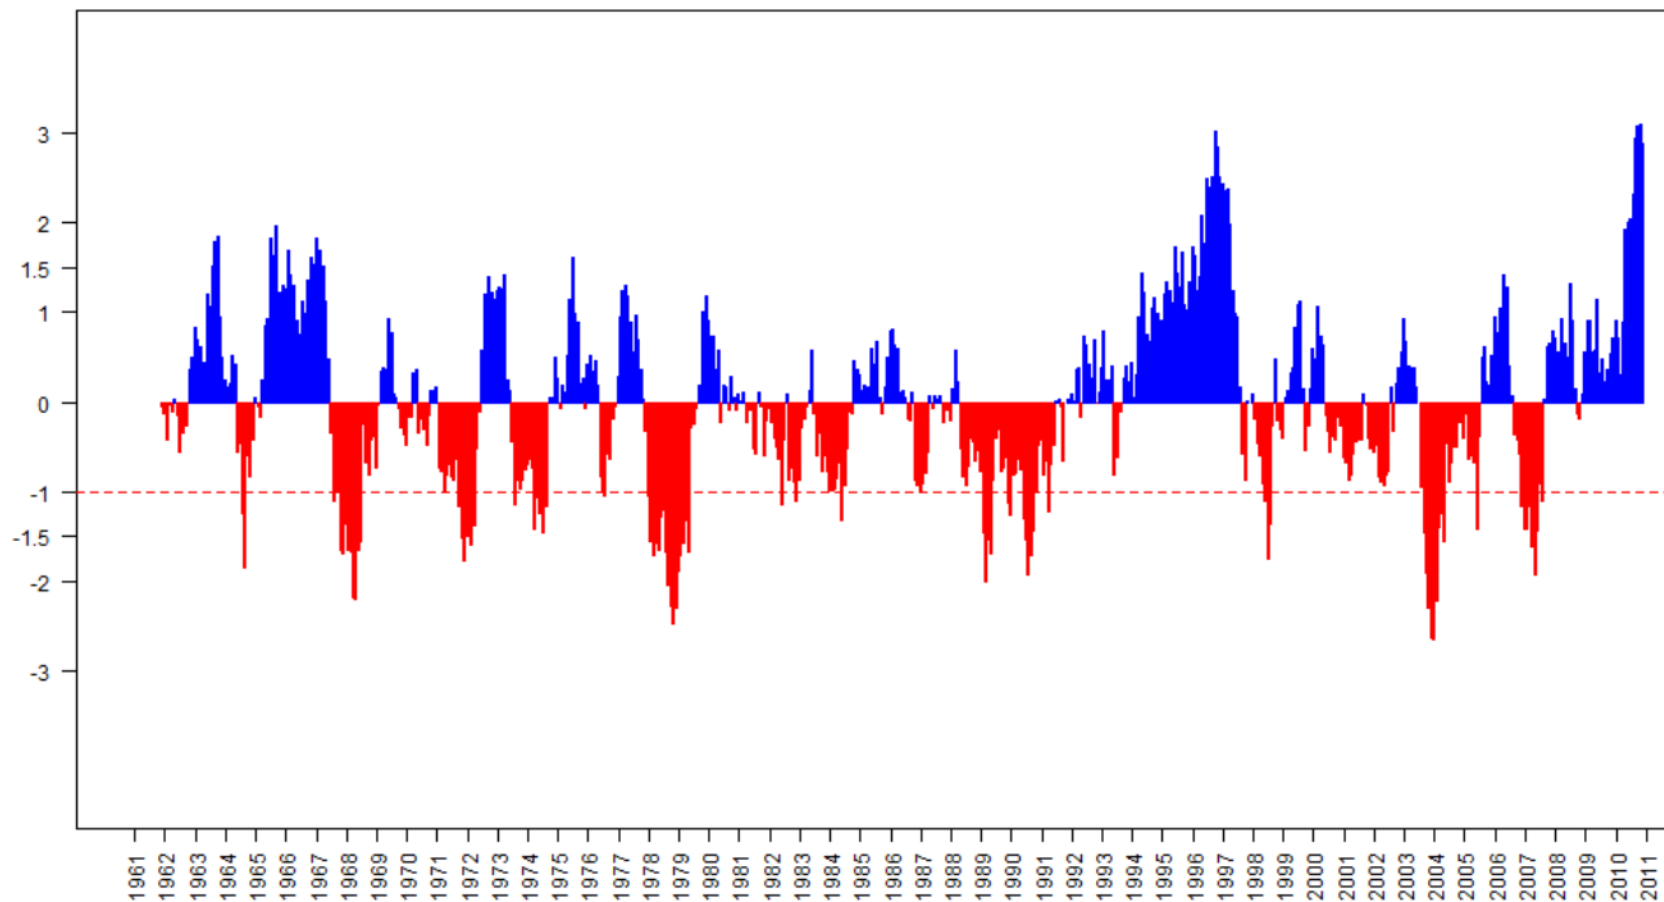

3-, 6- a 12-mesačný SPI - Hurbanovo

Hurbanovo