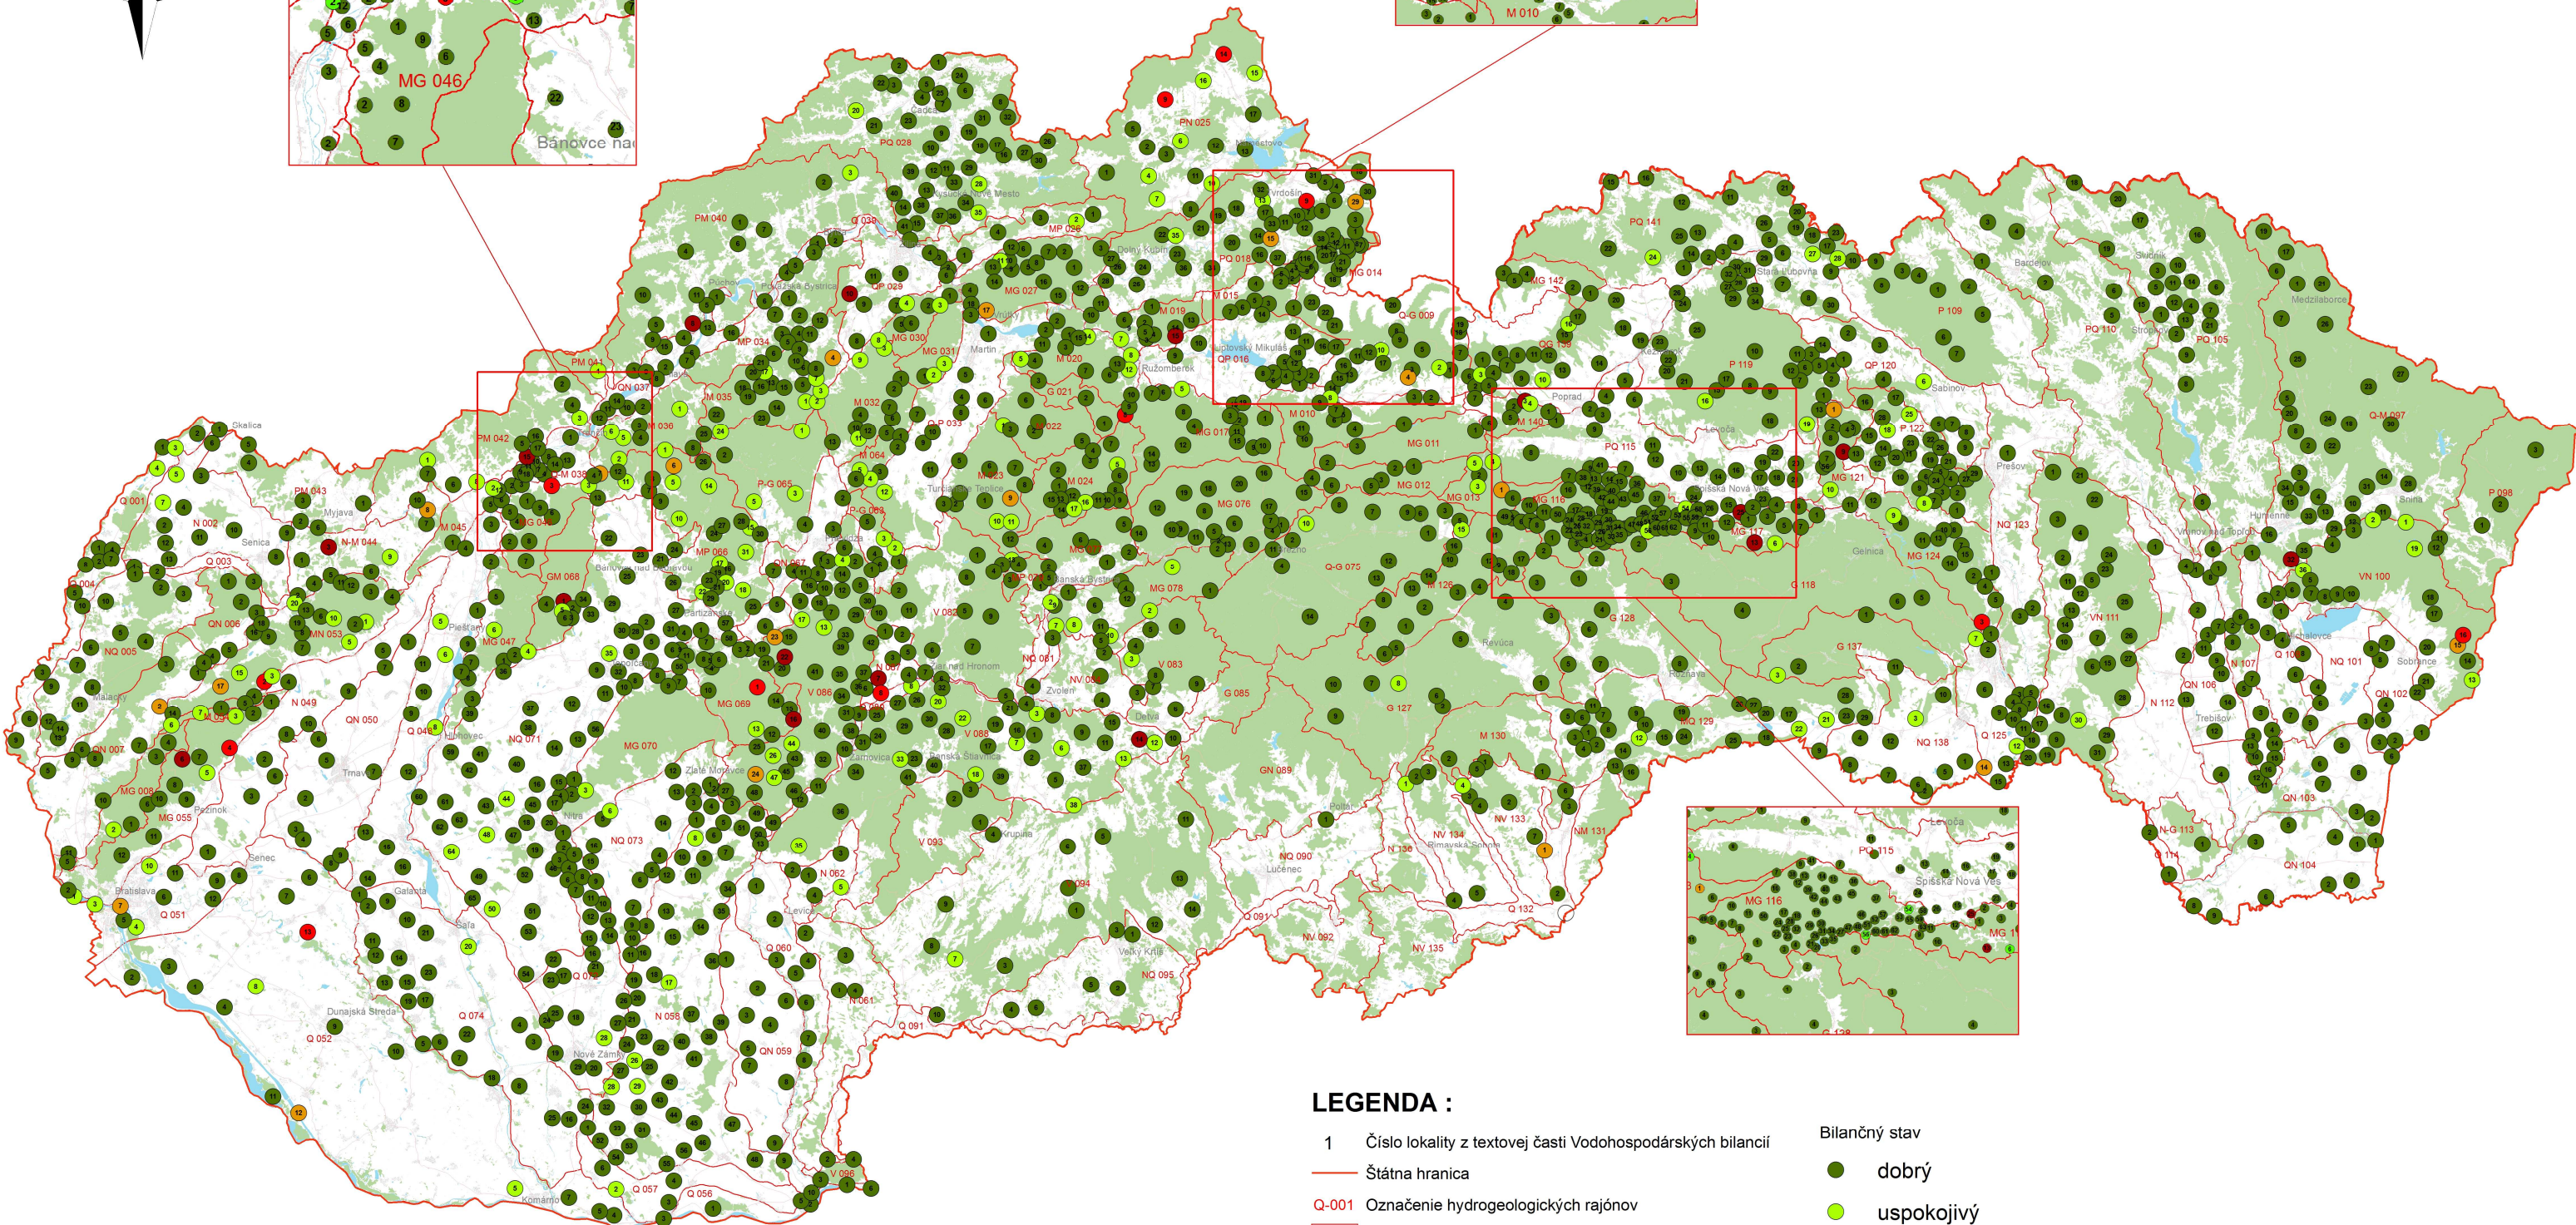

# BILANČNÉ STAVY ZA JEDNOTLIVÉ LOKALITY - ROK 2015

SEVER

## LEGENDA :

- 1 Číslo lokality z textovej časti Vodohospodárskych bilancii
- Štátna hranica
- Q-001 Označenie hydrogeologických rajónov
- Hranica rajónov
- Cestná infraštruktúra
- Vodstvo
- Sídla
- Vegetácia

## Bilančný stav

- dobrý
- uspokojivý
- napätý
- kritický
- havarijný