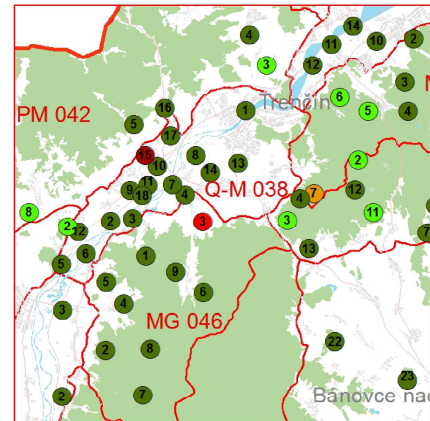

# BILANČNÉ STAVY ZA JEDNOTLIVÉ LOKALITY - ROK 2015

SEVER

## LEGENDA :

- 1 Číslo lokality z textovej časti Vodohospodárskych bilancii
- Štátna hranica
- Q-001 Označenie hydrogeologických rajónov
- Hranica rajónov
- Cestná infraštruktúra
- Vodstvo
- Sídla
- Vegetácia