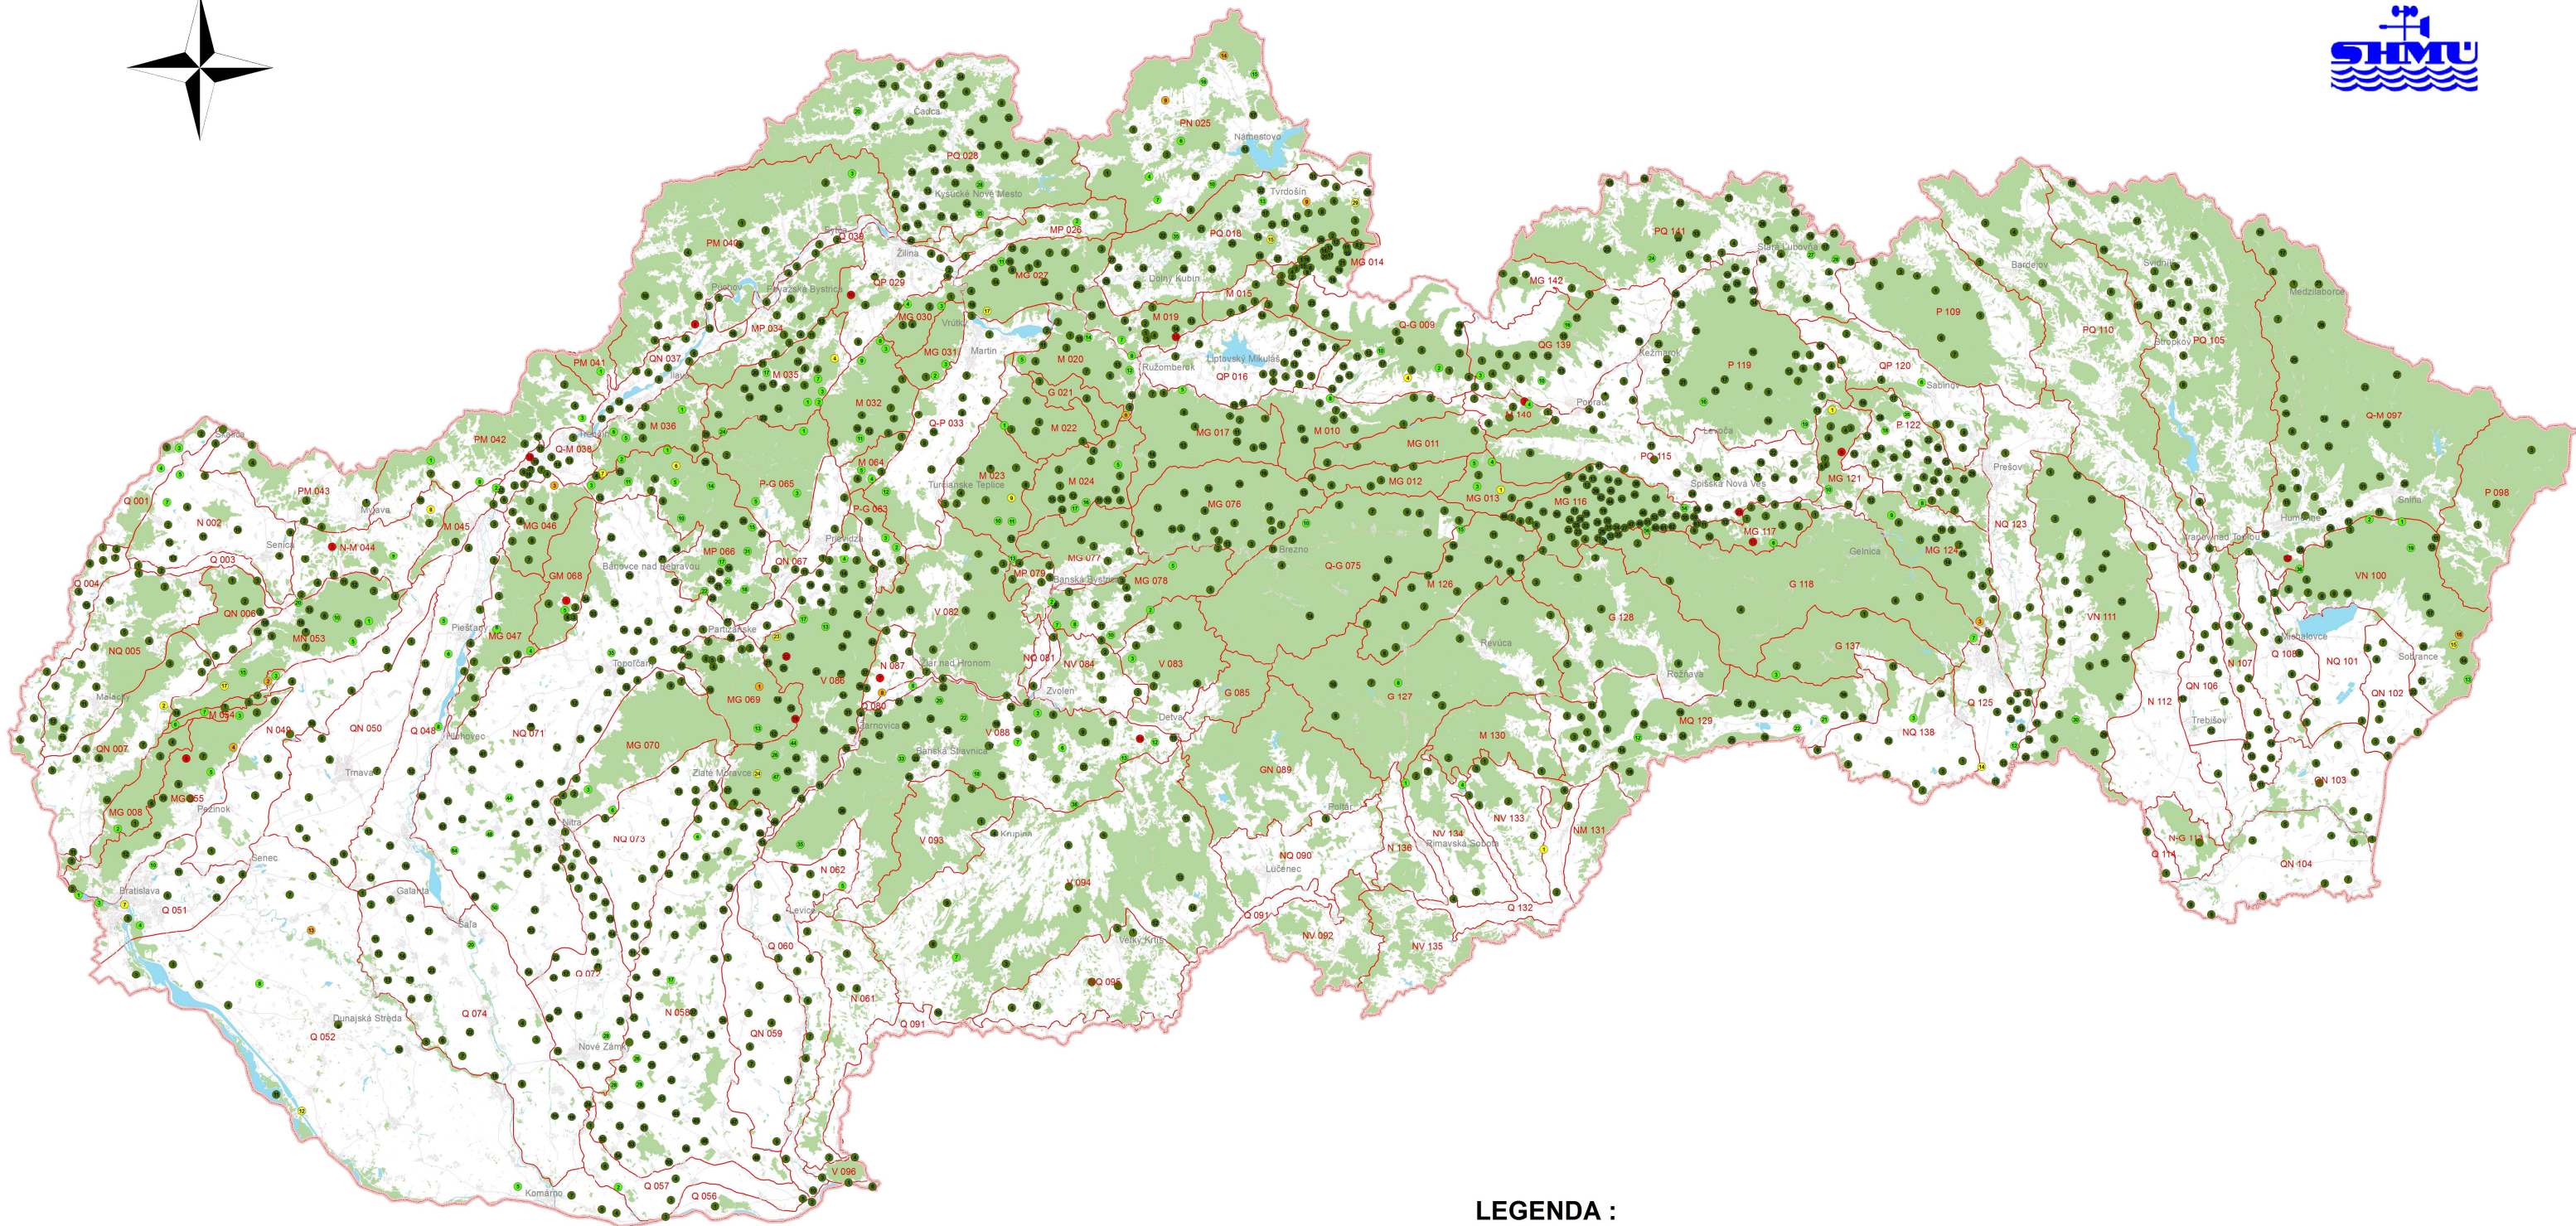

BILANČNÉ STAVY ZA JEDNOTLIVÉ LOKALITY - ROK 2016

LEGENDA :

- 1 Číslo lokality z textovej časti VHB
- Štátna hranica
- Q-001 Označenie hydrogeologických rajónov
- Hranica rajónov
- Cestná infraštruktúra
- Vodstvo
- Sídla
- Vegetácia

Bilančný stav

- dobrý
- uspokojivý
- napätý
- kritický
- havarijný