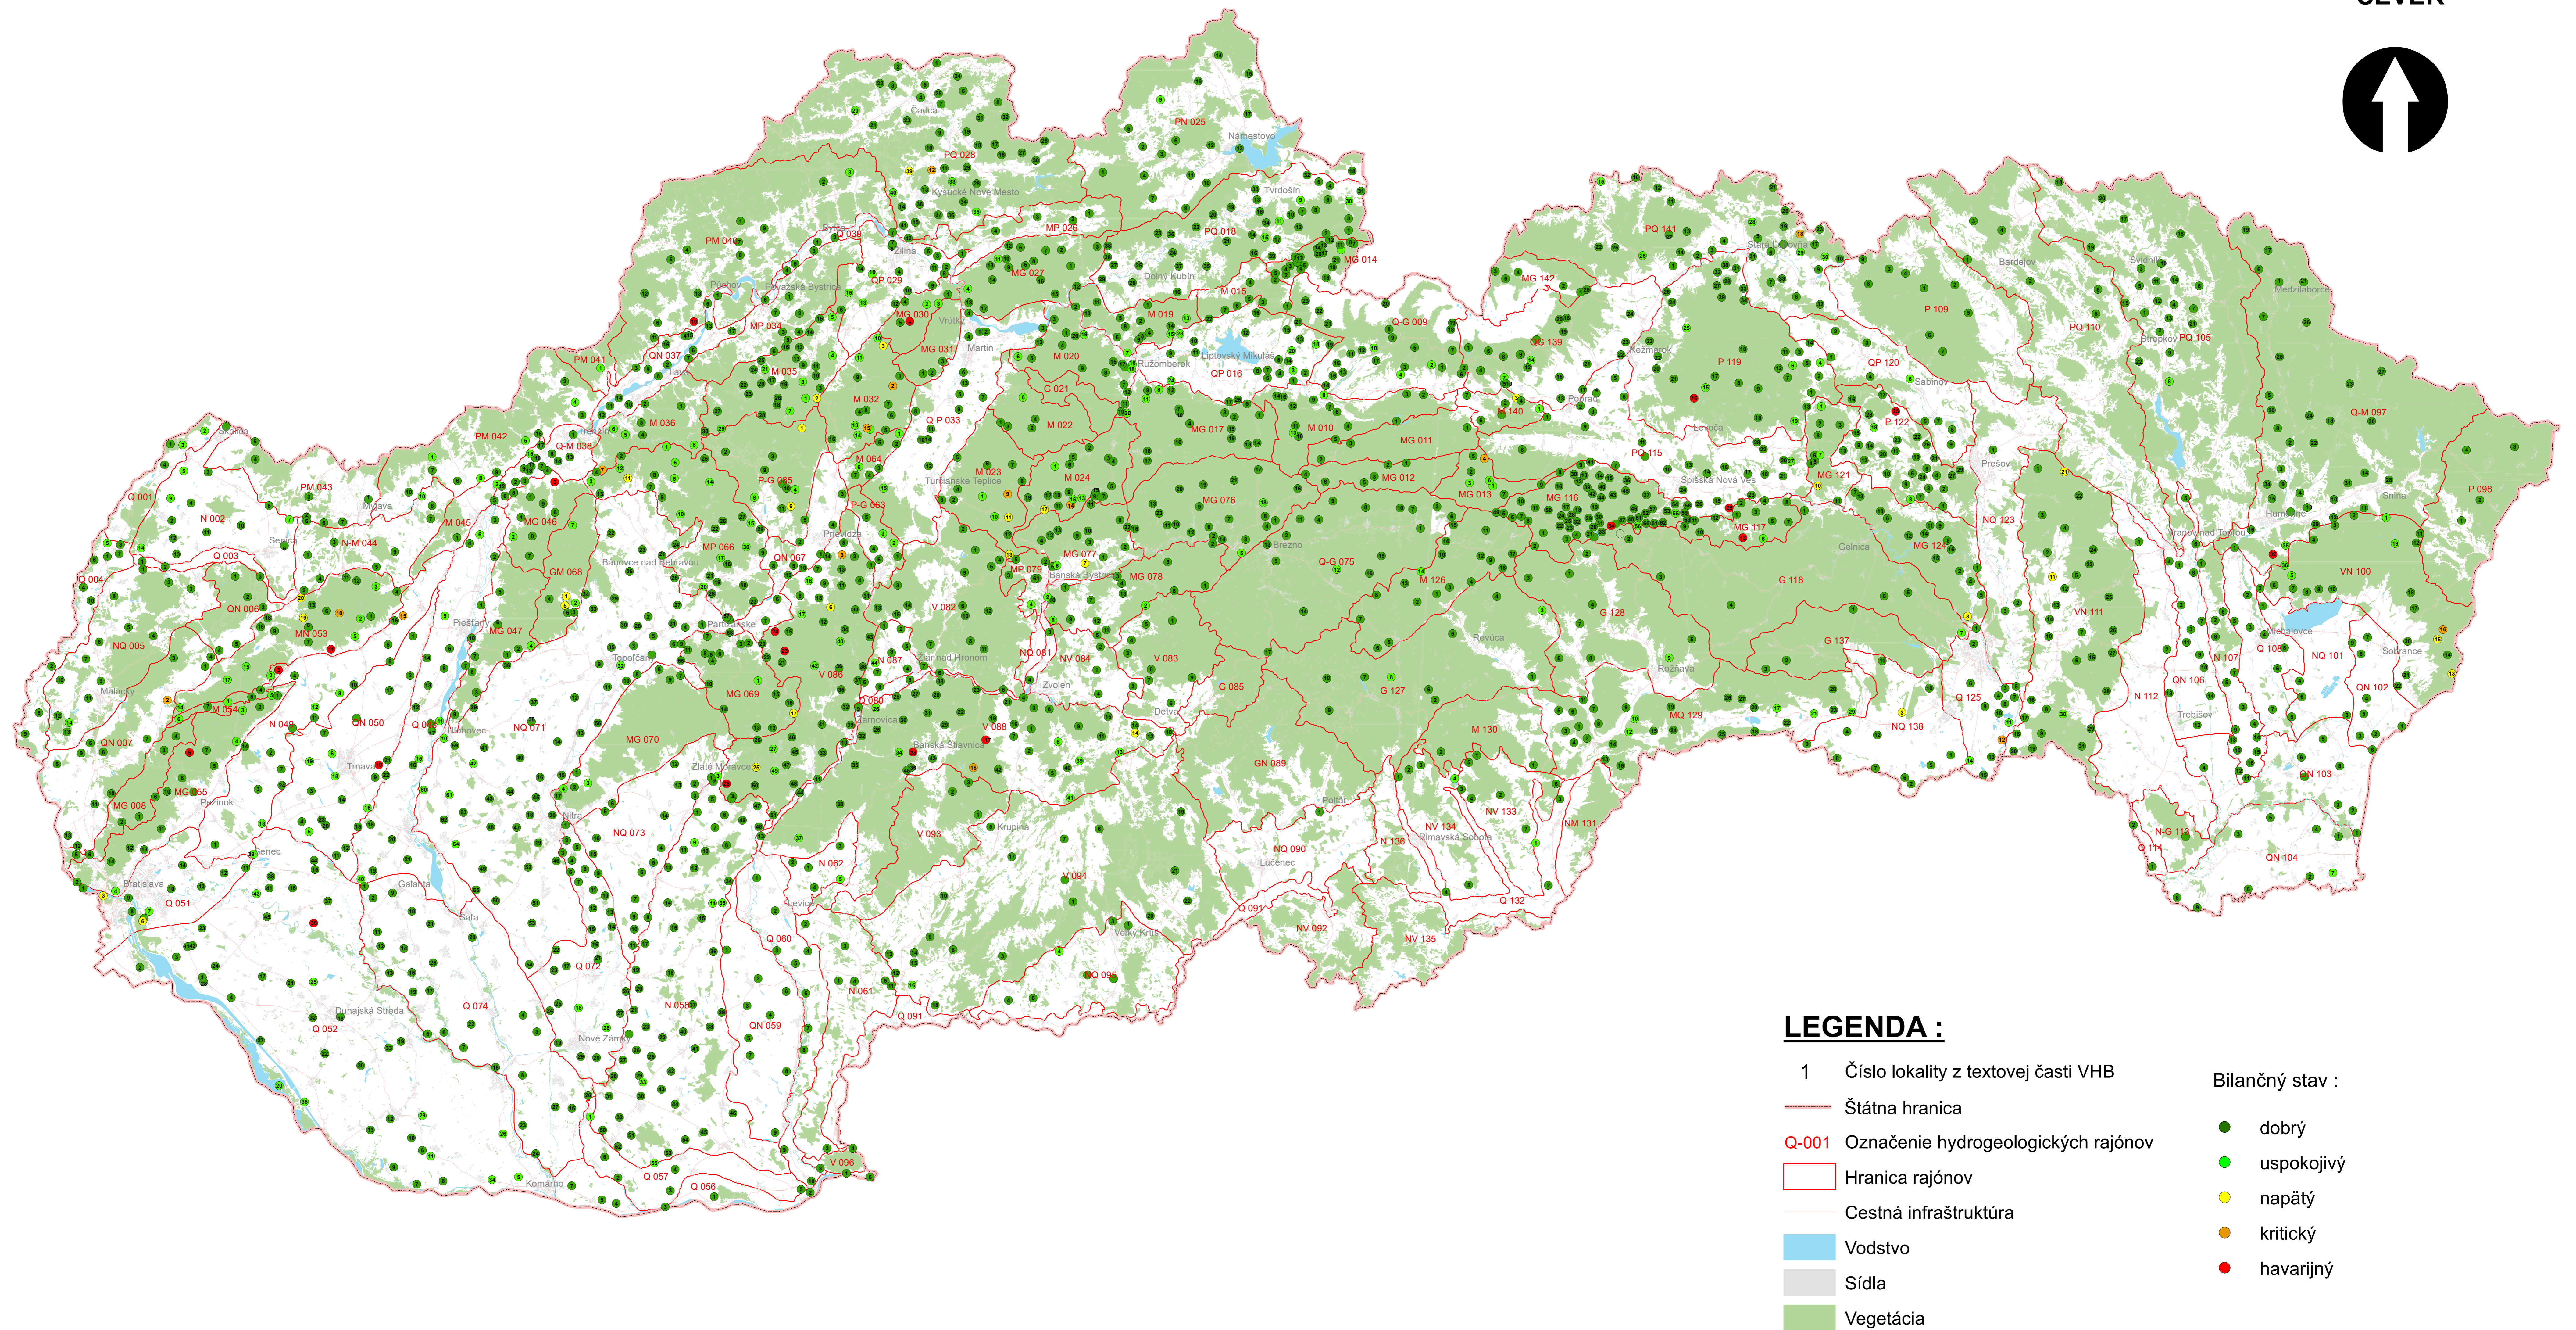

# ZOBRAZENIE BILANČNÝCH STAVOV ZA JEDNOTLIVÉ LOKALITY - ROK 2022

SEVER

## LEGENDA :

1 Číslo lokality z textovej časti VHB

— Štátna hranica

Q-001 Označenie hydrogeologických rájónov

□ Hranica rájónov

— Cestná infraštruktúra

■ Vodstvo

■ Sídla

■ Vegetácia

Bilančný stav :

● dobrý

● uspokojivý

● napätý

● kritický

● havarijný