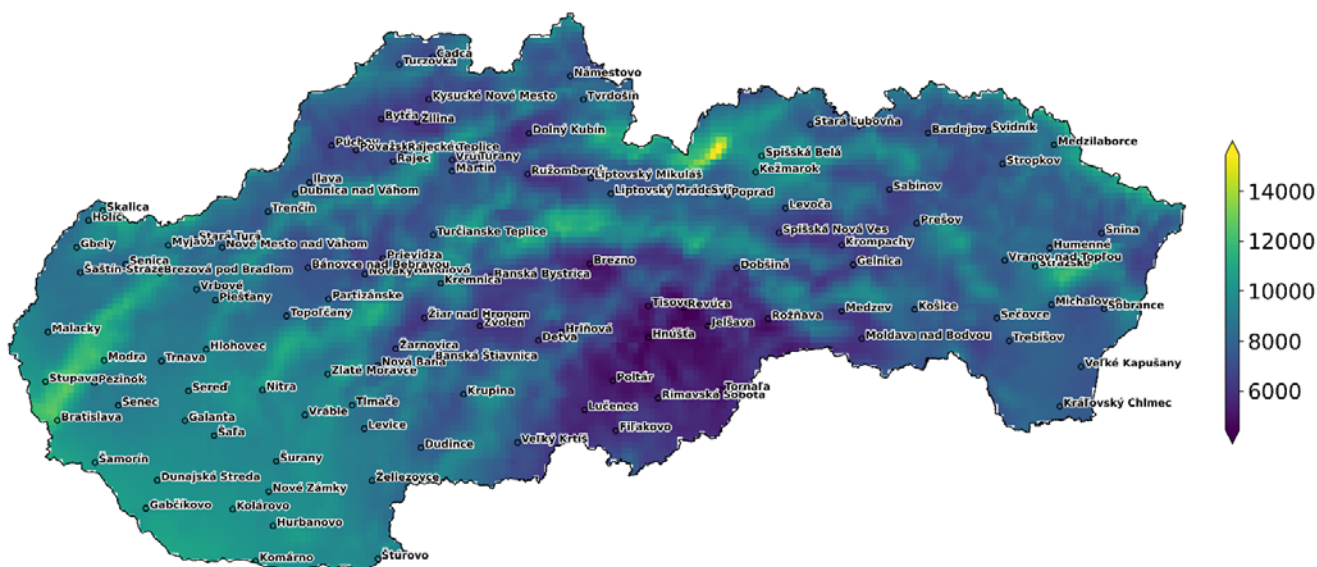

Priemerná ročná teplota (st. C)

Priemerný zimný ventilačný index

Priemerná ročná rýchlosť vetra (m/s)