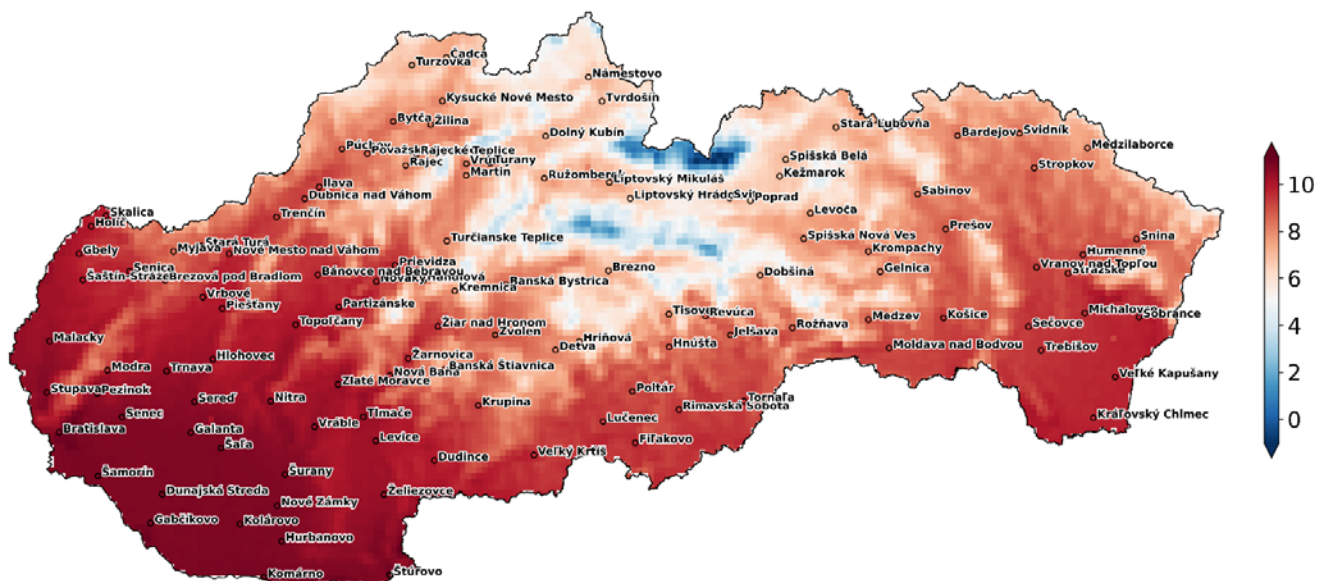

Priemerná ročná teplota (st. C)

Priemerný zimný ventilačný index

Priemerná ročná rýchlosť vetra (m/s)