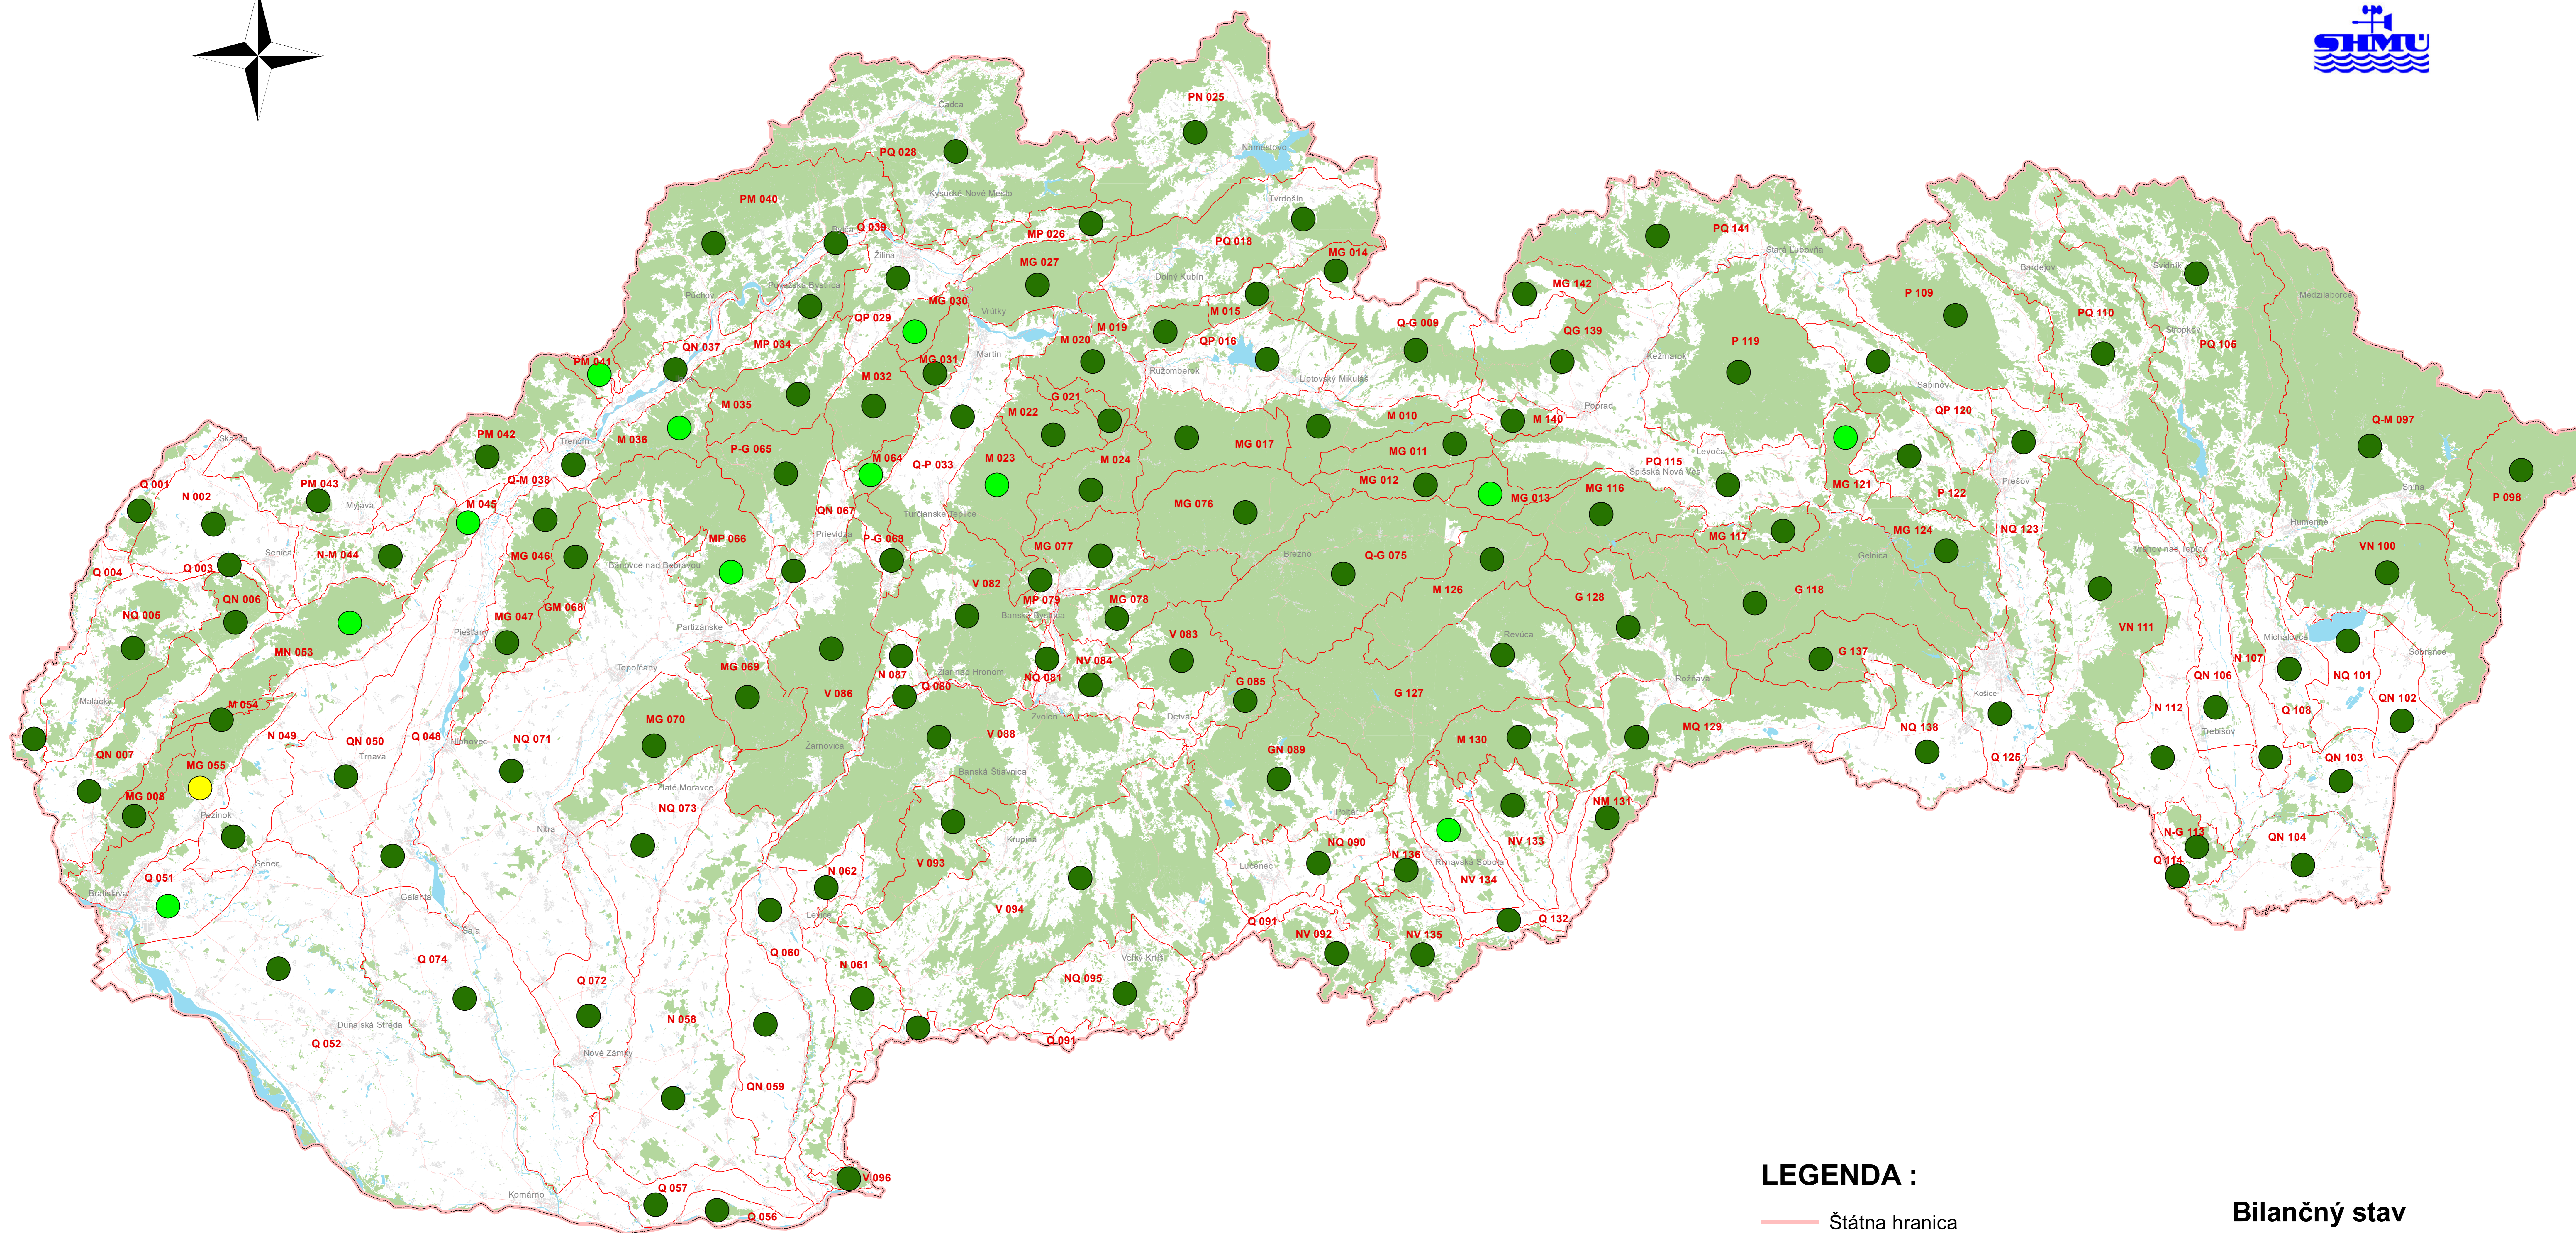

ZOBRAZENIE BILANČNÝCH STAVOV ZA JEDNOTLIVÉ RAJÓNY - ROK 2018

SEVER

LEGENDA :

- Štátna hranica
- Q-001 Označenie hydrogeologických rajónov
- Hranica rajónov
- Cestná infraštruktúra
- Vodstvo
- Sídla
- Vegetácia

Bilančný stav

- dobrý
- uspokojivý
- napätý