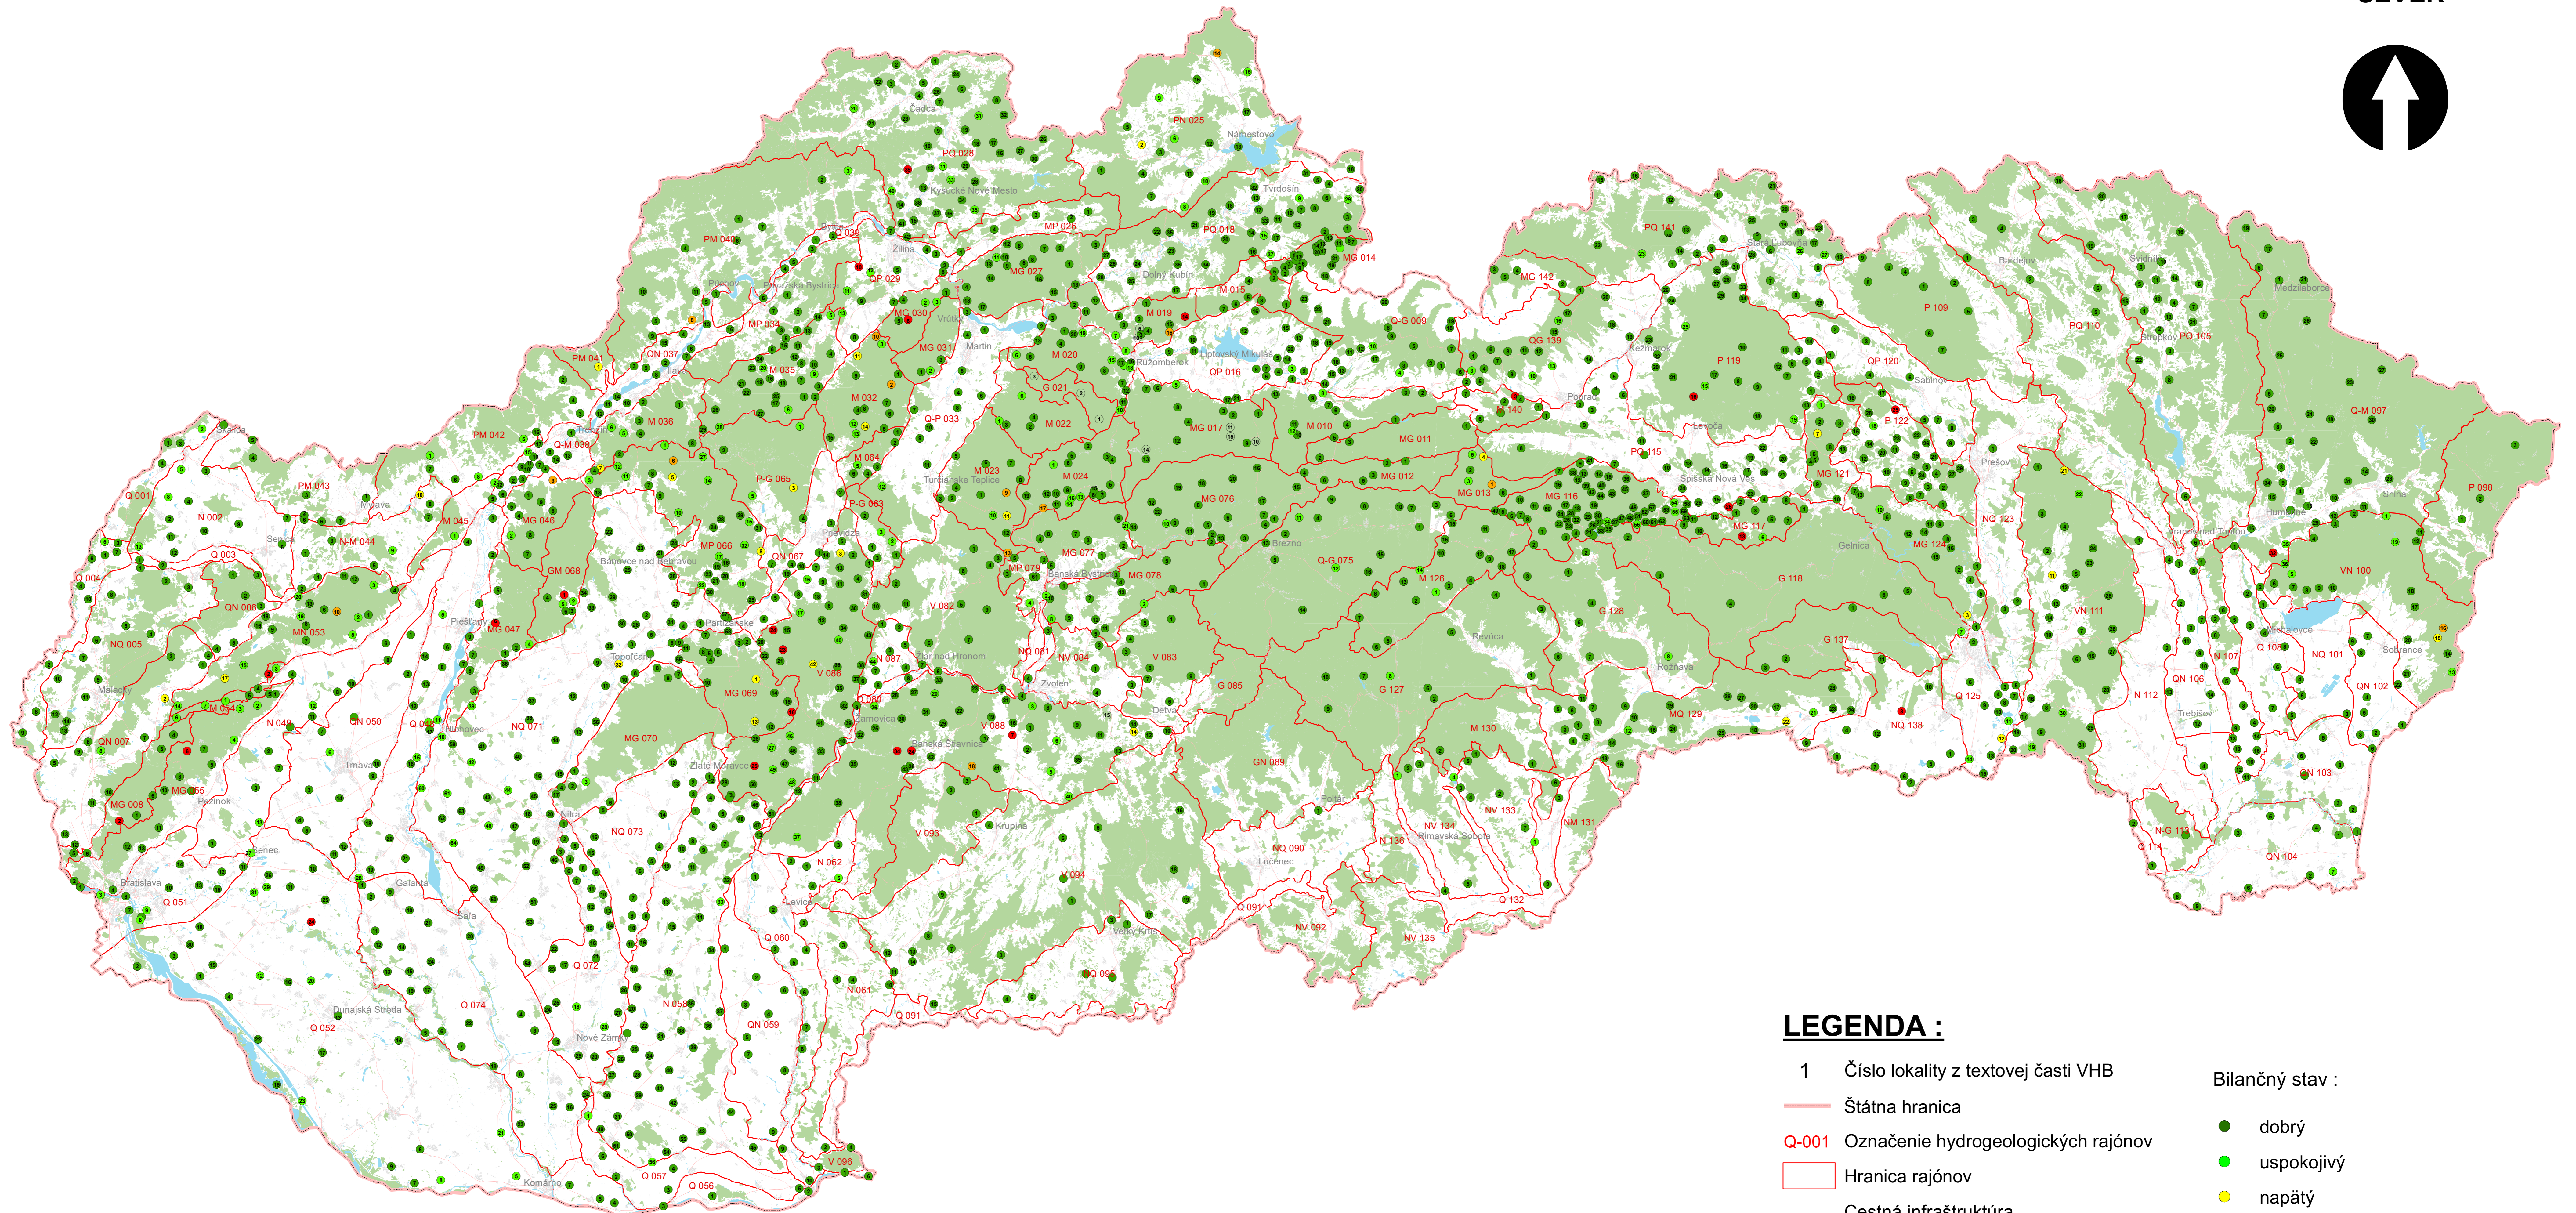

# ZOBRAZENIE BILANČNÝCH STAVOV ZA JEDNOTLIVÉ LOKALITY - ROK 2020

SEVER

## LEGENDA :

1 Číslo lokality z textovej časti VHB

— Štátna hranica

Q-001 Označenie hydrogeologických rájónov

□ Hranica rájónov

— Cestná infraštruktúra

■ Vodstvo

■ Sídla

■ Vegetácia

Bilančný stav :

● dobrý

● uspokojivý

● napätý

● kritický

● havarijný