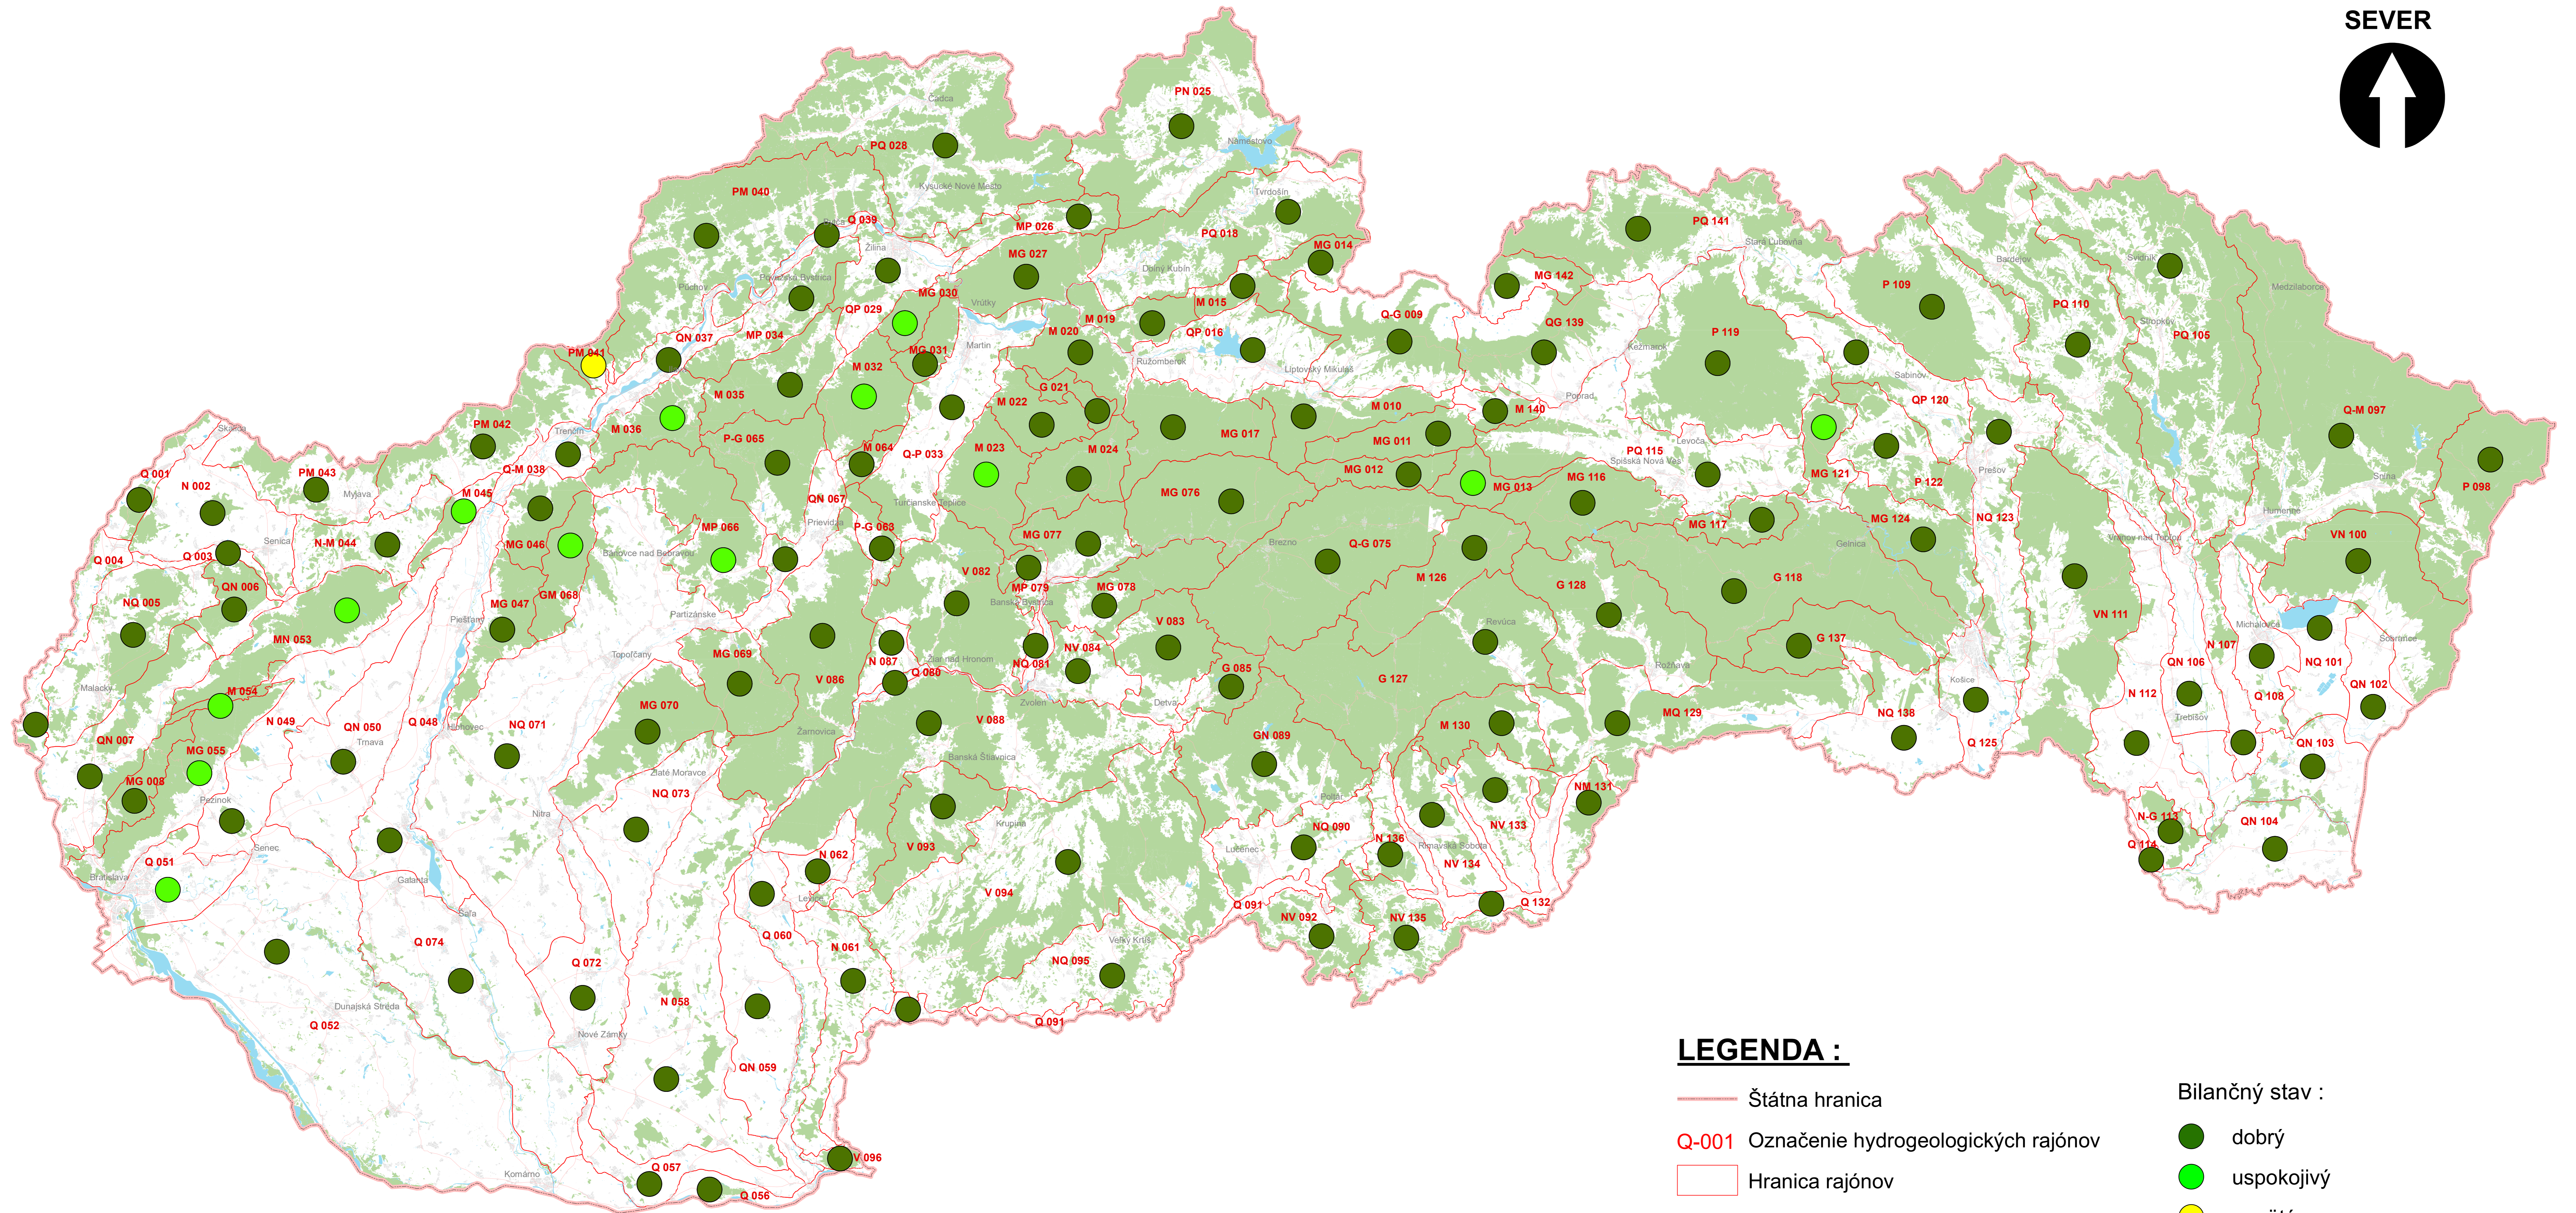

# ZOBRAZENIE BILANČNÝCH STAVOV ZA JEDNOTLIVÉ RAJÓNY - ROK 2020

SEVER

## LEGENDA :

- Štátna hranica
- Q-001 Označenie hydrogeologických rajónov
- Hranica rajónov
- Cestná infraštruktúra
- Vodstvo
- Sídla
- Vegetácia

Bilančný stav :

- dobrý
- uspokojivý
- napätý