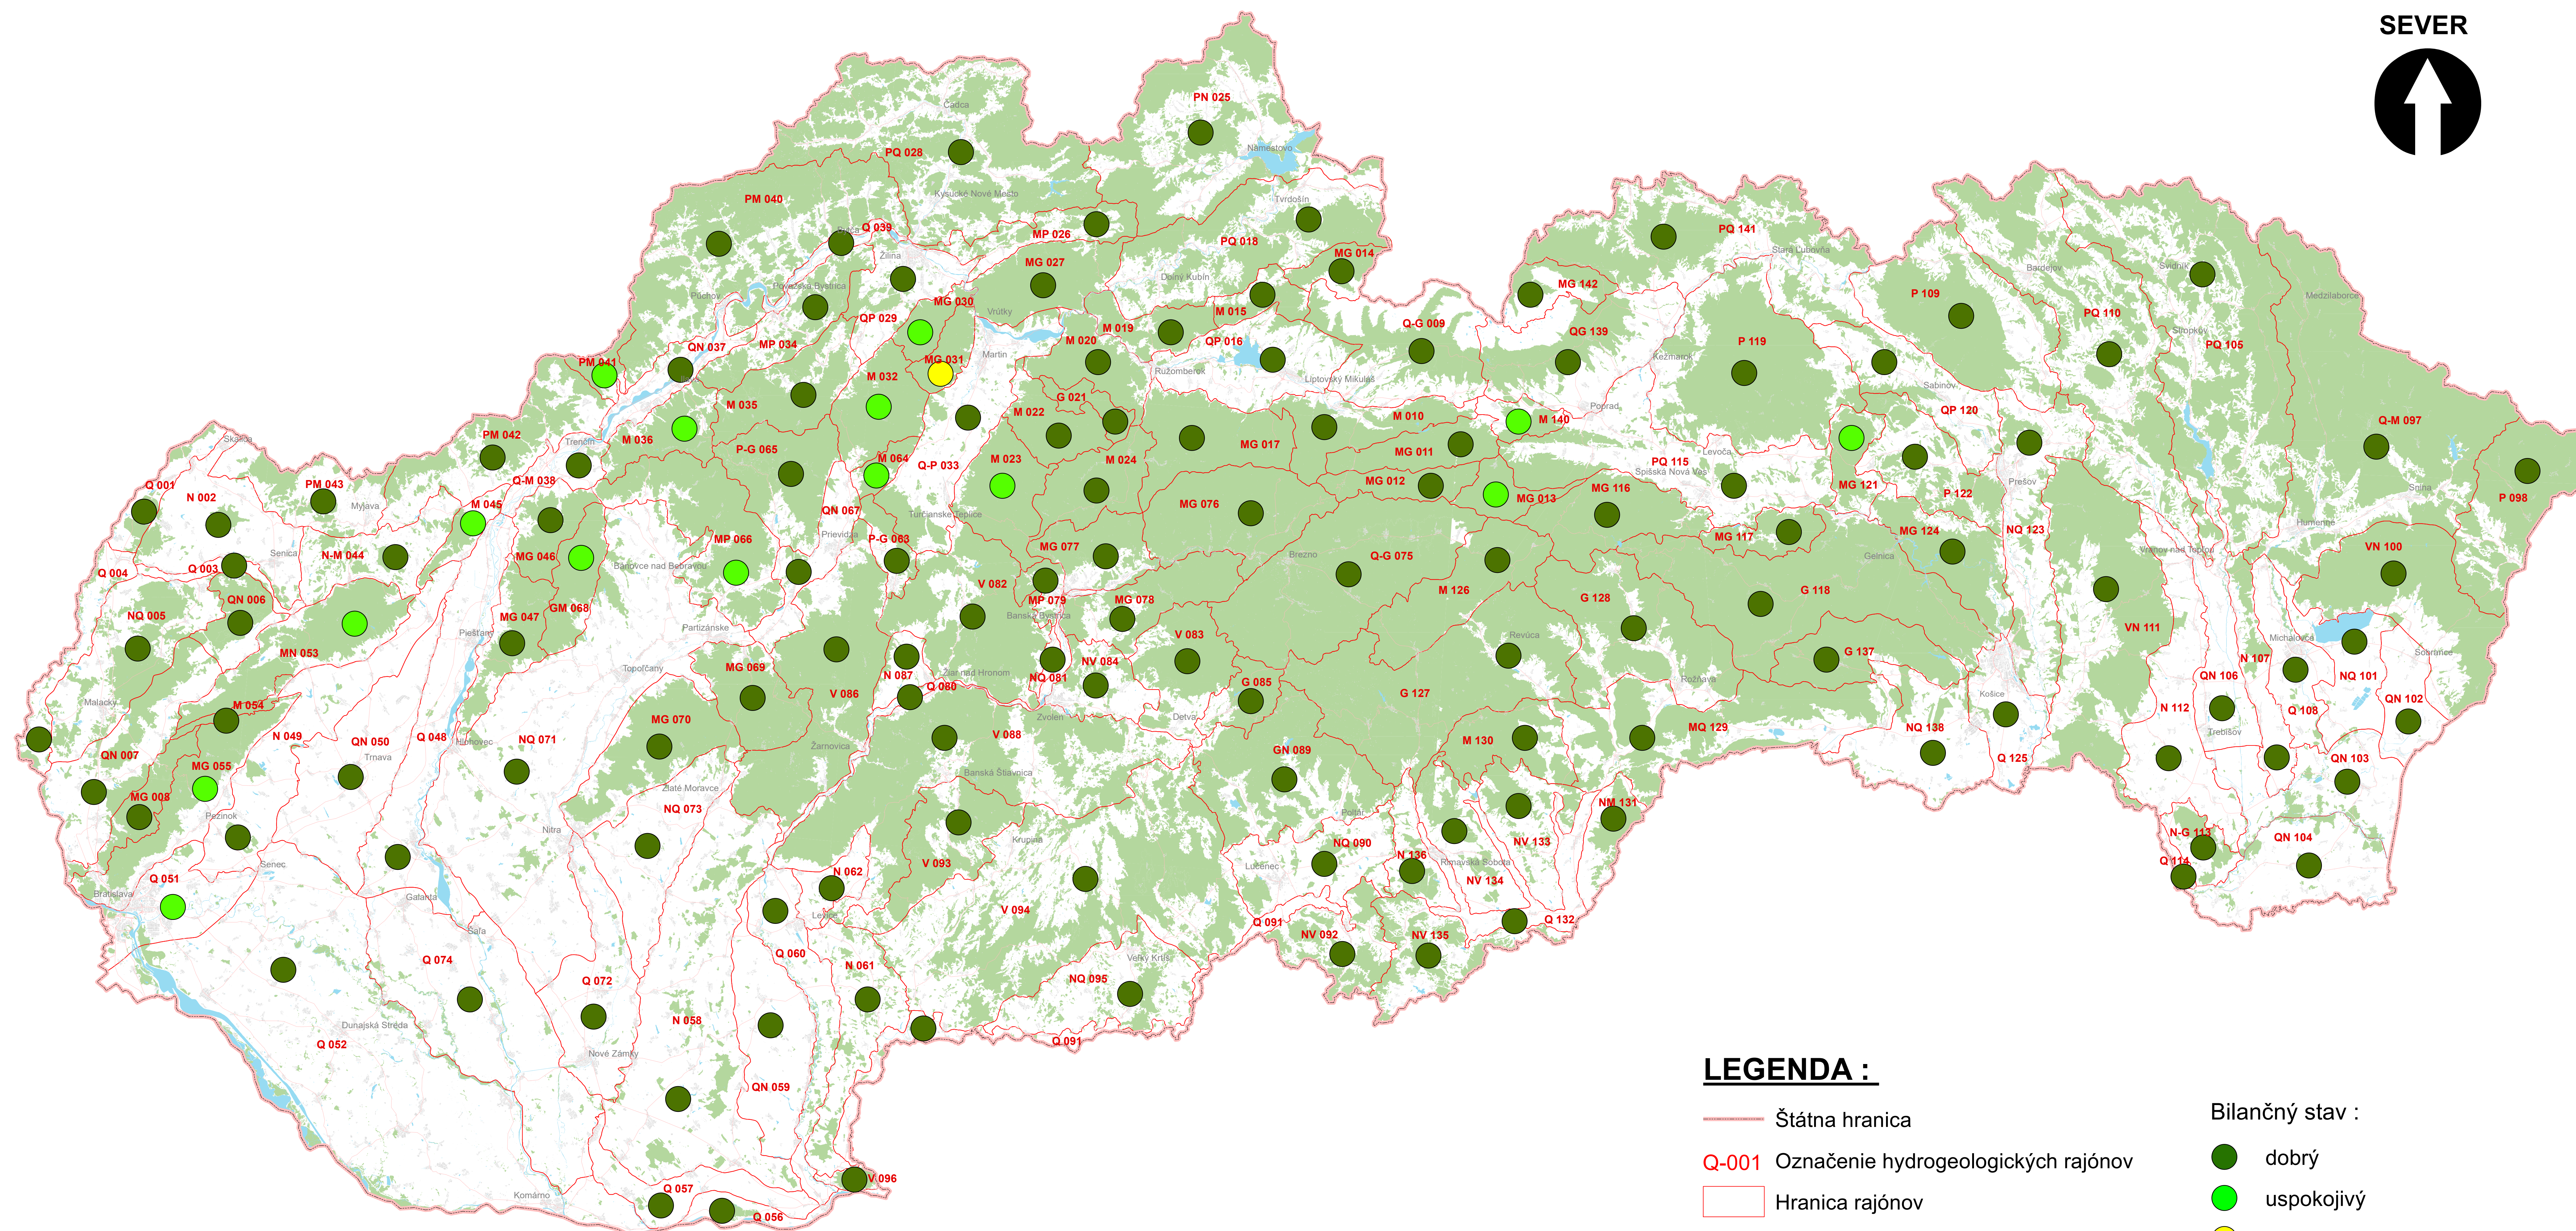

ZOBRAZENIE BILANČNÝCH STAVOV ZA JEDNOTLIVÉ RAJÓNY - ROK 2022

SEVER

LEGENDA :

- Štátna hranica
- Q-001 Označenie hydrogeologických rajónov
- Hranica rajónov
- Cestná infraštruktúra
- Vodstvo
- Sídla
- Vegetácia

Bilančný stav :

- dobrý
- uspokojivý
- napätý