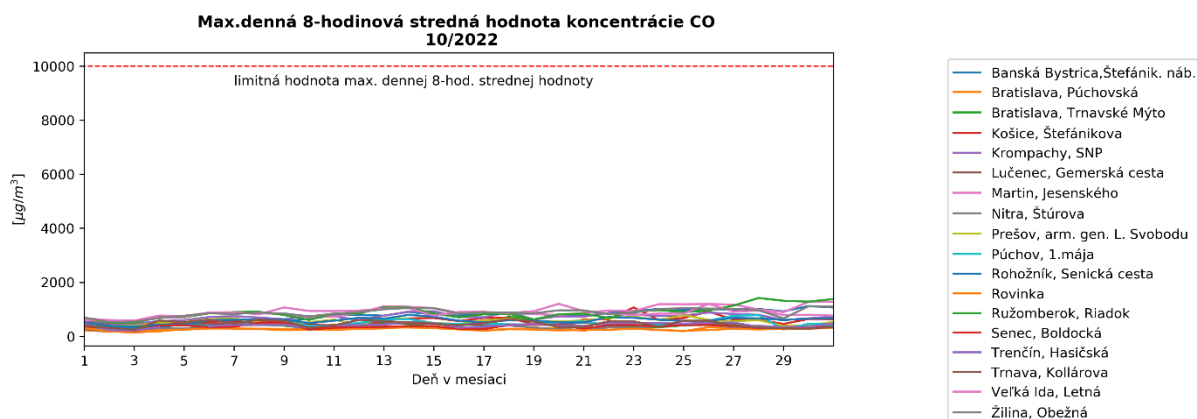

Poznámka

Limitná hodnota pre CO: Maximálna priemerná 8-hodinová koncentrácia je $10000 \mu\text{g}/\text{m}^3$.

CO dlhodobo neprekračuje limitné hodnoty.