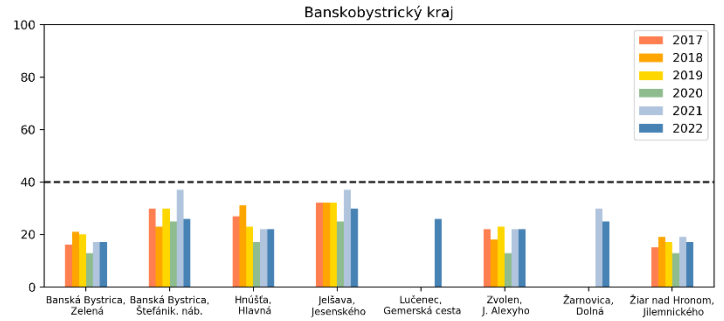

Porovnanie priemerných mesačných koncentrácií PM₁₀ (µg/m³) v mesiaci október v rokoch 2017-2022

Poznámka

V tomto dokumente sú spracované údaje, ktoré prešli predbežnou validáciou.

Biele políčka v prípade priemerných denných koncentrácií alebo maximálnych 8-hodinových koncentrácií znamenajú údaje chýbajúce z dôvodu technickej poruchy na meracom zariadení alebo poruchy v prenose údajov. V druhom prípade budú dáta doplnené