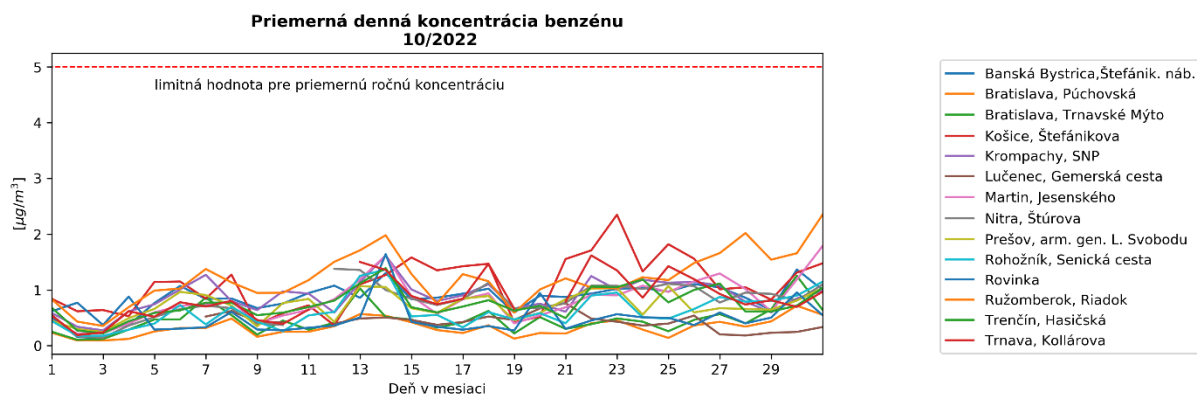

Poznámka

Limitná hodnota pre priemernú ročnú koncentráciu benzénu je $5 \mu\text{g}/\text{m}^3$.

Benzén nemá stanovenú limitnú hodnotu pre priemernú dennú koncentráciu.