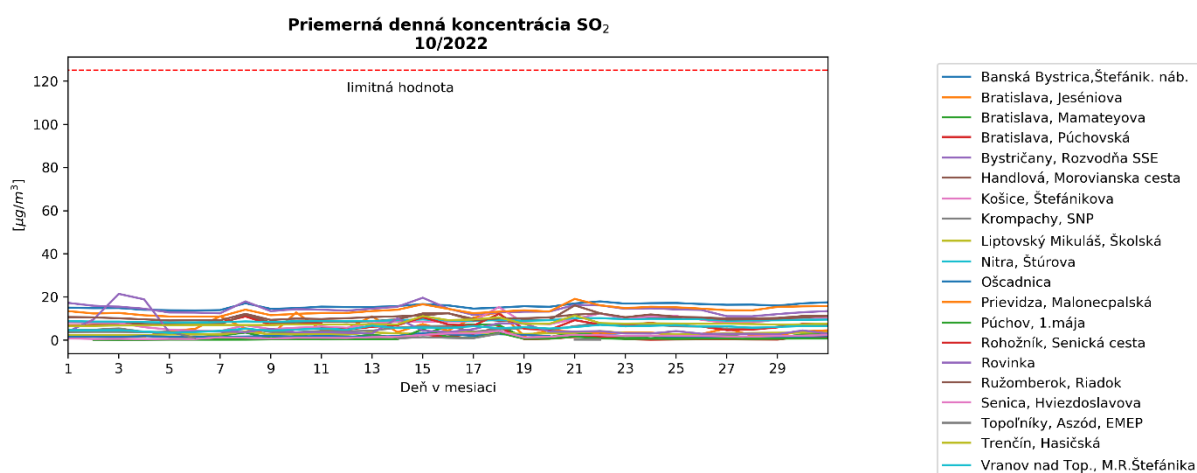

Poznámka

Limitná hodnota pre SO₂:

Priemerná hodinová koncentrácia nesmie prekročiť hodnotu $350 \mu\text{g}/\text{m}^3$ viac ako 24 krát za rok.

Priemerná 24-hodinová koncentrácie nesmie prekročiť hodnotu $125 \mu\text{g}/\text{m}^3$ viac ako 3 krát za rok.

SO₂ dlhodobo neprekračuje limitné hodnoty.