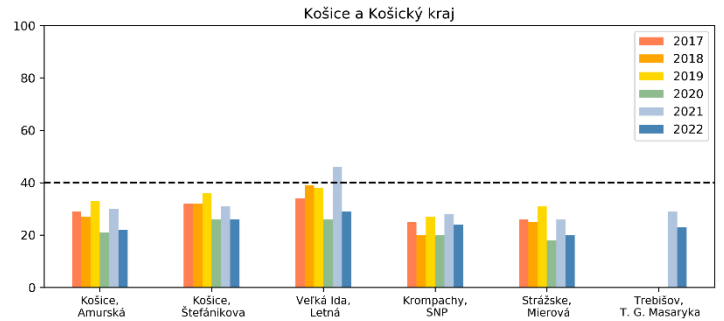

Porovnanie priemerných mesačných koncentrácií PM₁₀ (µg/m³) v mesiaci október v rokoch 2017-2022

Poznámka

V tomto dokumente sú spracované údaje, ktoré prešli predbežnou validáciou.

Biele políčka v prípade priemerných denných koncentrácií alebo maximálnych 8-hodinových koncentrácií znamenajú údaje chýbajúce z dôvodu technickej poruchy na meracom zariadení alebo poruchy v prenose údajov. V druhom prípade budú dáta doplnené