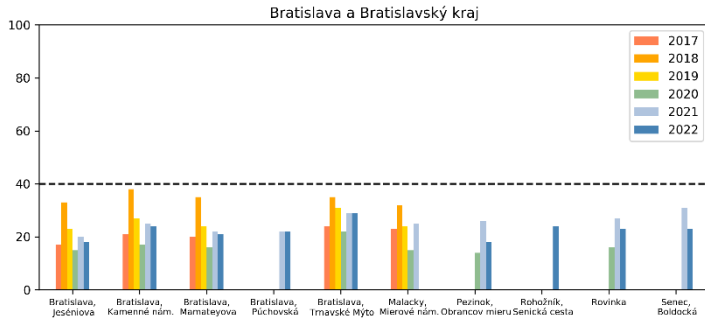

Porovnanie priemerných mesačných koncentrácií PM₁₀ (µg/m³) v mesiaci október v rokoch 2017-2022

Poznámka

V tomto dokumente sú spracované údaje, ktoré prešli predbežnou validáciou.

Biele políčka v prípade priemerných denných koncentrácií alebo maximálnych 8-hodinových koncentrácií znamenajú údaje chýbajúce z dôvodu technickej poruchy na meracom zariadení alebo poruchy v prenose údajov. V druhom prípade budú dáta doplnené