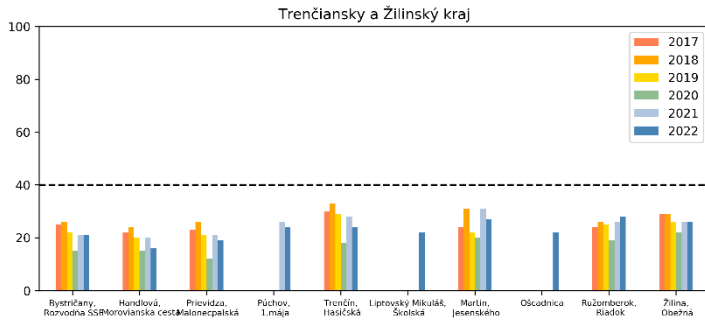

Porovnanie priemerných mesačných koncentrácií PM₁₀ (µg/m³) v mesiaci október v rokoch 2017-2022

Poznámka

V tomto dokumente sú spracované údaje, ktoré prešli predbežnou validáciou.

Biele políčka v prípade priemerných denných koncentrácií alebo maximálnych 8-hodinových koncentrácií znamenajú údaje chýbajúce z dôvodu technickej poruchy na meracom zariadení alebo poruchy v prenose údajov. V druhom prípade budú dáta doplnené