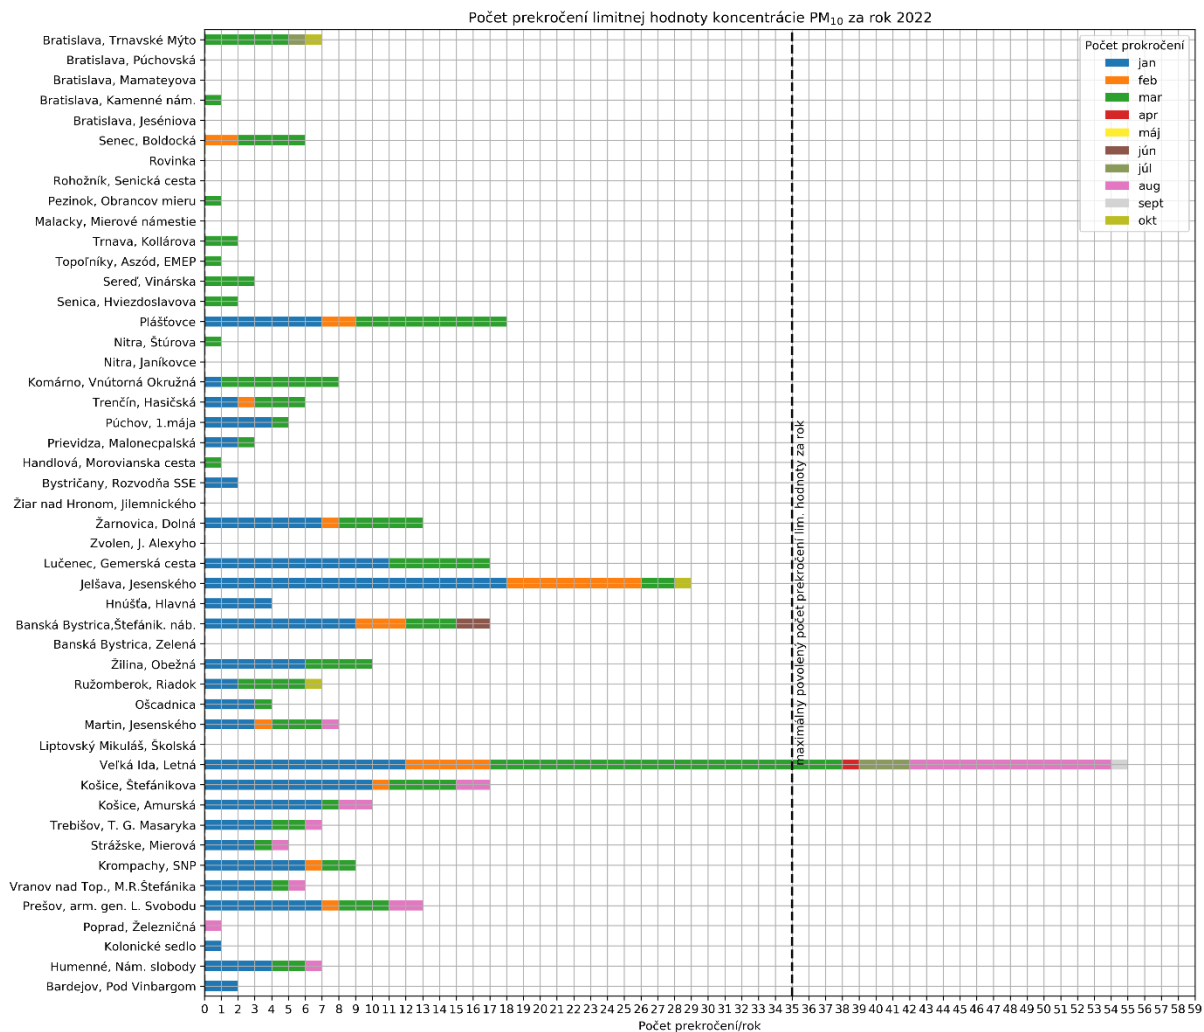

Počet prekročení limitnej hodnoty pre priemernú dennú koncentráciu PM₁₀

Poznámka

Limitná hodnota pre priemernú ročnú koncentráciu PM₁₀ je 40 µg/m³.

Priemerná denná koncentrácia PM₁₀ sa nesmie prekročiť hodnotu 50 µg/m³ viac ako 35 krát za kalendárny rok.

V apríli ani v máji 2022 nebola na žiadnej monitorovacej stanici nameraná priemerná denná koncentrácia PM₁₀ >50 µg/m³, v ostatných mesiacoch bola táto hranica prekročená aspoň na jednej monitorovacej stanici.

Smogový varovný systém

Aktuálne hodnoty a pravidlá na pre vydanie oznámenia o vzniku smogovej situácie a výstrahy pred závažnou smogovou situáciou sú na [web stránke SHMU](#)

V mesiaci október 2022

nebol prekročený informačný prah ani výstražný prah pre žiadnu znečisťujúcu látku.