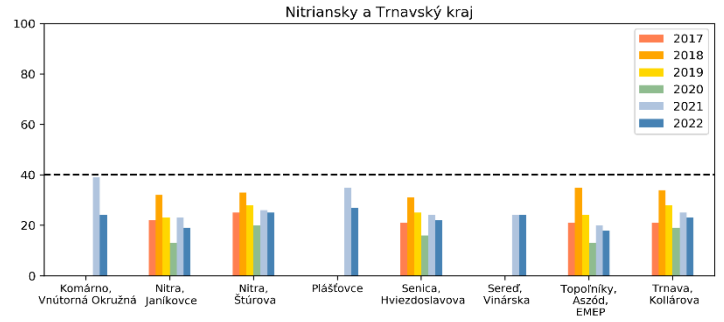

Porovnanie priemerných mesačných koncentrácií PM₁₀ (µg/m³) v mesiaci október v rokoch 2017-2022

Poznámka

V tomto dokumente sú spracované údaje, ktoré prešli predbežnou validáciou.

Biele políčka v prípade priemerných denných koncentrácií alebo maximálnych 8-hodinových koncentrácií znamenajú údaje chýbajúce z dôvodu technickej poruchy na meracom zariadení alebo poruchy v prenose údajov. V druhom prípade budú dáta doplnené