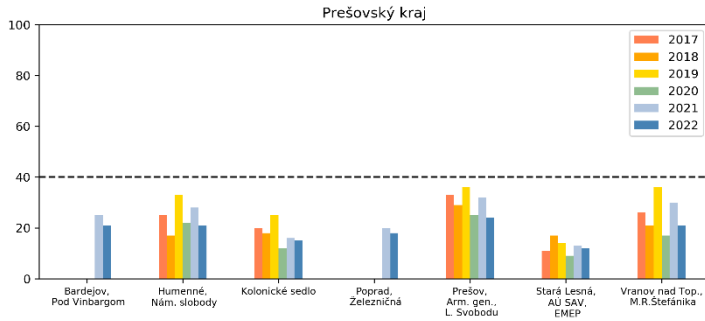

Porovnanie priemerných mesačných koncentrácií PM₁₀ (µg/m³) v mesiaci október v rokoch 2017-2022

Poznámka

V tomto dokumente sú spracované údaje, ktoré prešli predbežnou validáciou.

Biele políčka v prípade priemerných denných koncentrácií alebo maximálnych 8-hodinových koncentrácií znamenajú údaje chýbajúce z dôvodu technickej poruchy na meracom zariadení alebo poruchy v prenose údajov. V druhom prípade budú dáta doplnené