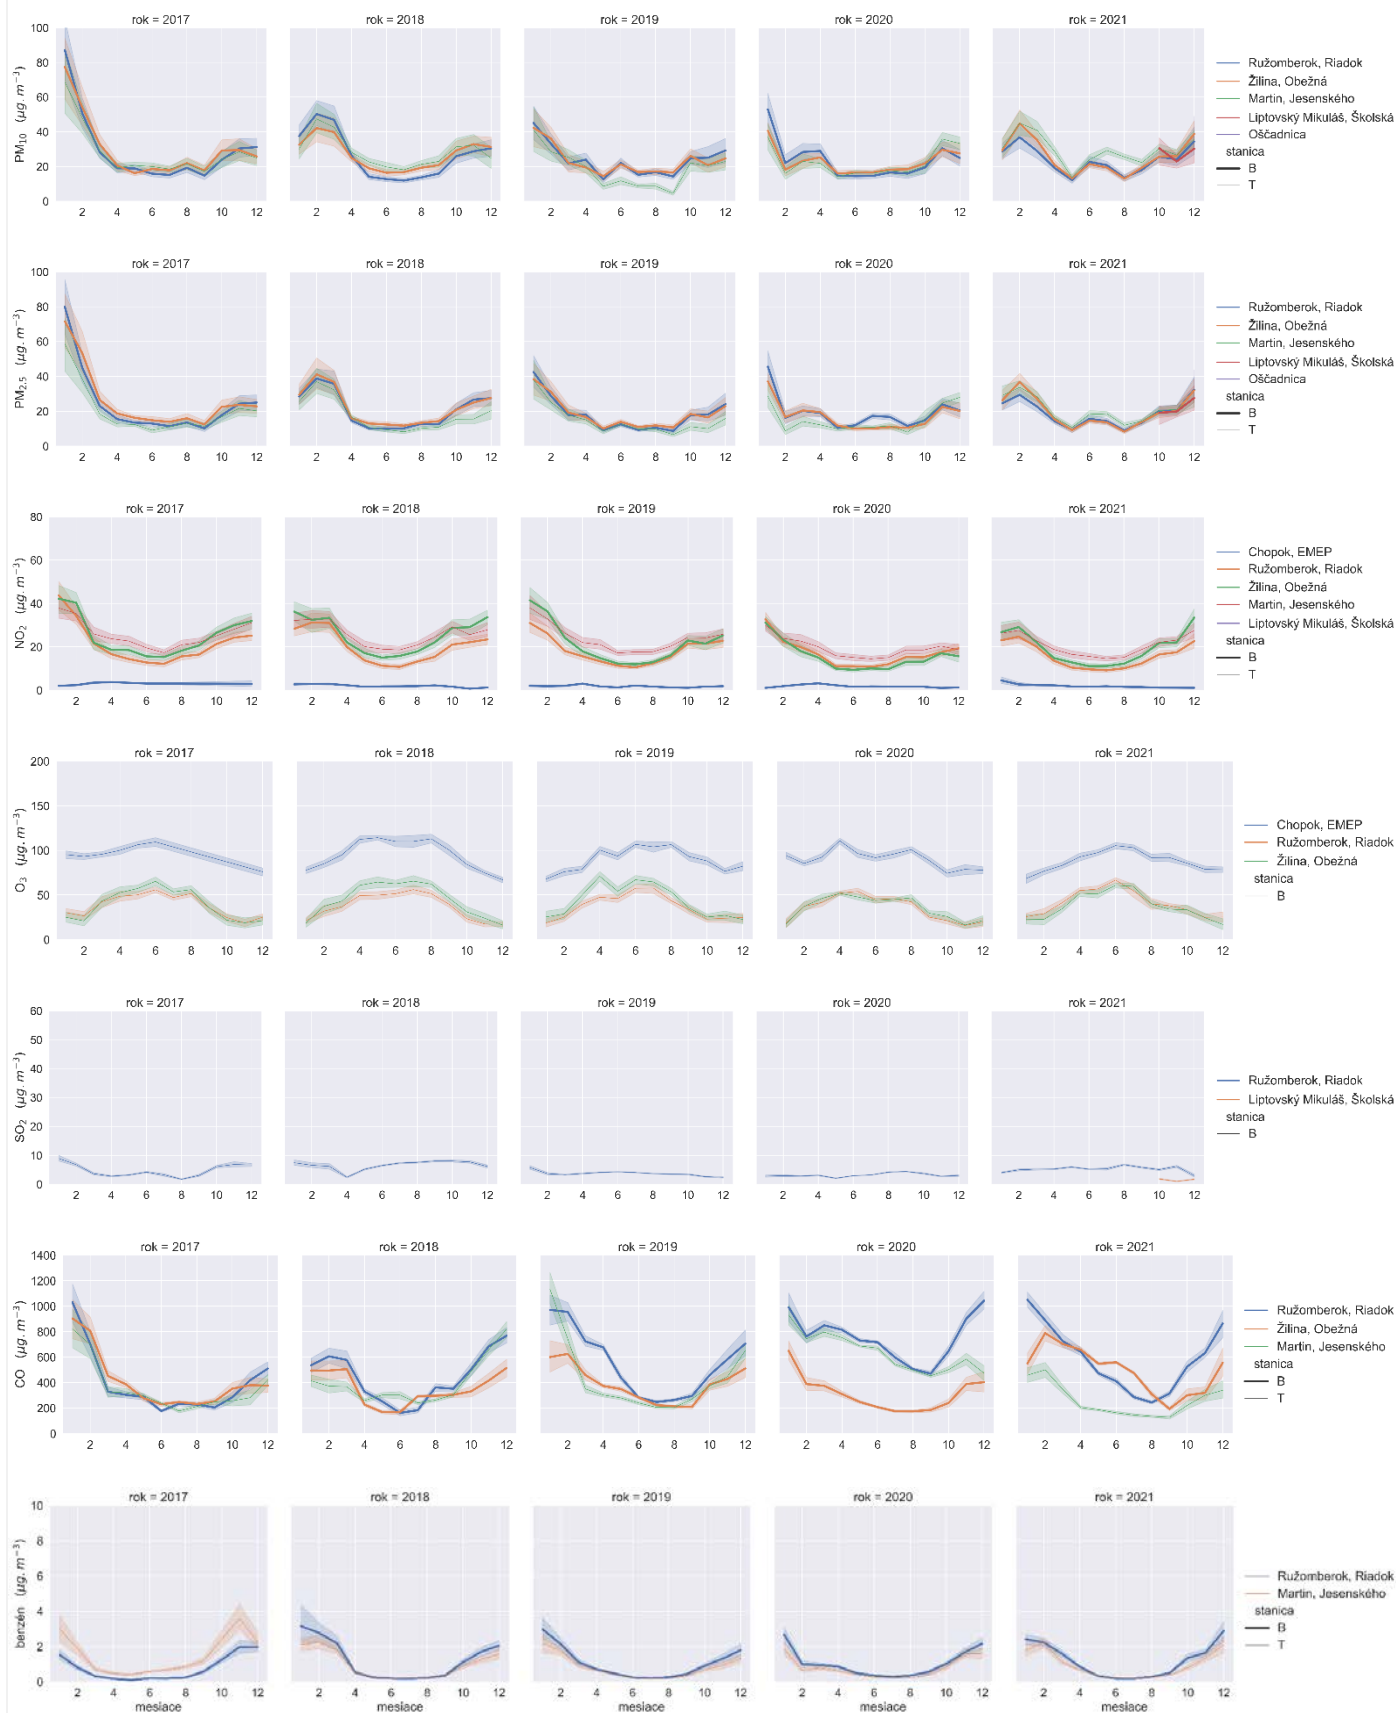

AGLOMERÁCIA KOŠICE

ZÓNA BANSKOBYSTRICKÝ KRAJ

ZÓNA BRATISLAVSKÝ KRAJ

ZÓNA KOŠICKÝ KRAJ

ZÓNA NITRIANSKY KRAJ

ZÓNA PREŠOVSKÝ KRAJ

ZÓNA TRENČIANSKY KRAJ

ZÓNA TRNAVSKÝ KRAJ

ZÓNA ŽILINSKÝ KRAJ

Poznámka: Grafy zobrazujú priemerné mesačné koncentrácie, tieňované plôšky zobrazujú rozptyl (za predpokladu normálneho rozdelenia sa v tejto oblasti nachádza približne 68 % priemerných denných koncentrácií).

Stanica: B - mestská, alebo predmestská pozadňová, T – dopravná, I - priemyselná