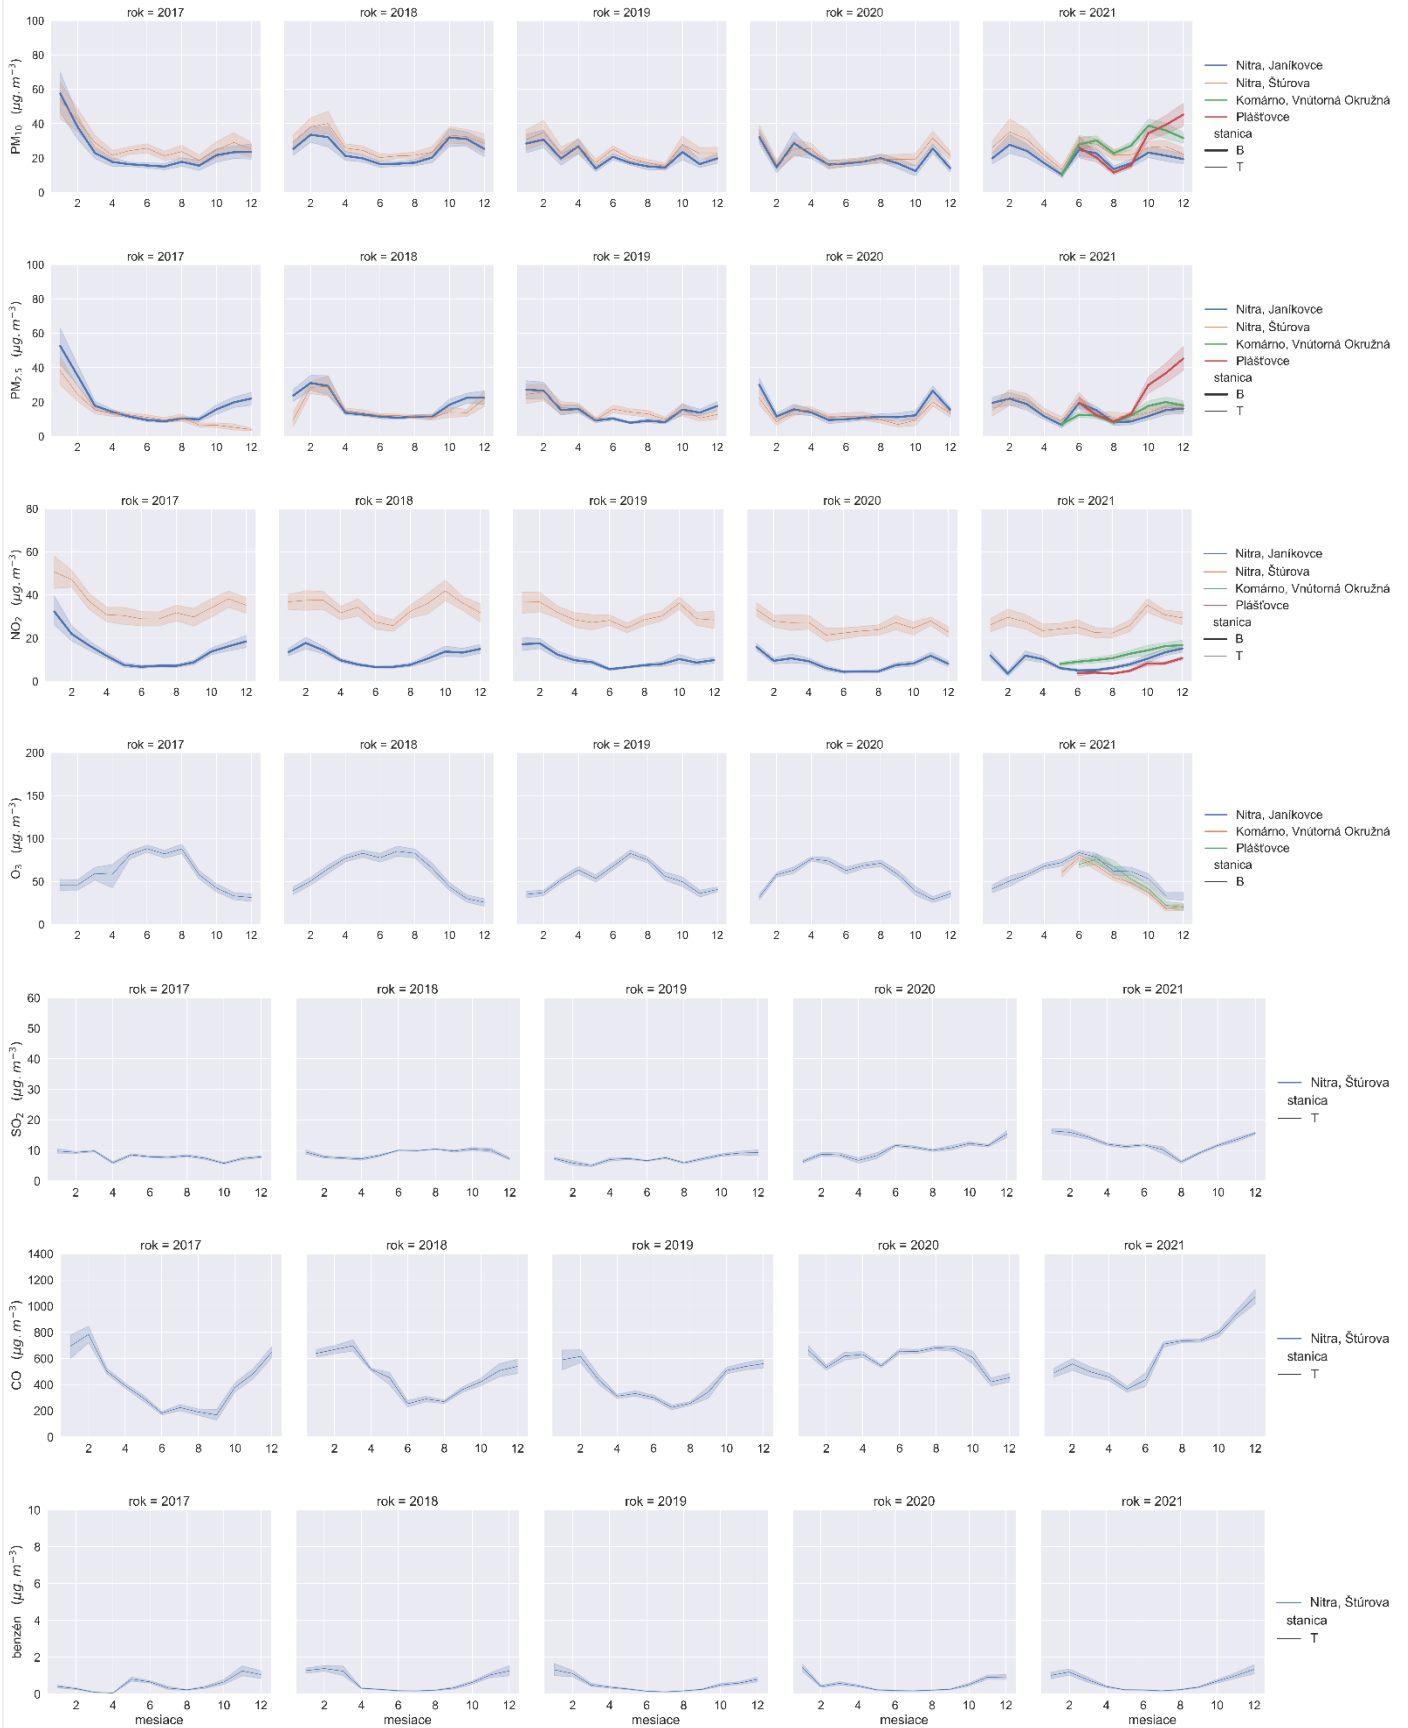

AGLOMERÁCIA KOŠICE

ZÓNA BANSKOBYSTRICKÝ KRAJ

ZÓNA BRATISLAVSKÝ KRAJ

ZÓNA KOŠICKÝ KRAJ

ZÓNA NITRIANSKY KRAJ

ZÓNA PREŠOVSKÝ KRAJ

ZÓNA TRENČIANSKY KRAJ

ZÓNA TRNAVSKÝ KRAJ

ZÓNA ŽILINSKÝ KRAJ

Poznámka: Grafy zobrazujú priemerné mesačné koncentrácie, tieňované plôšky zobrazujú rozptyl (za predpokladu normálneho rozdelenia sa v tejto oblasti nachádza približne 68 % priemerných denných koncentrácií).

Stanica: B - mestská, alebo predmestská pozadňová, T – dopravná, I - priemyselná