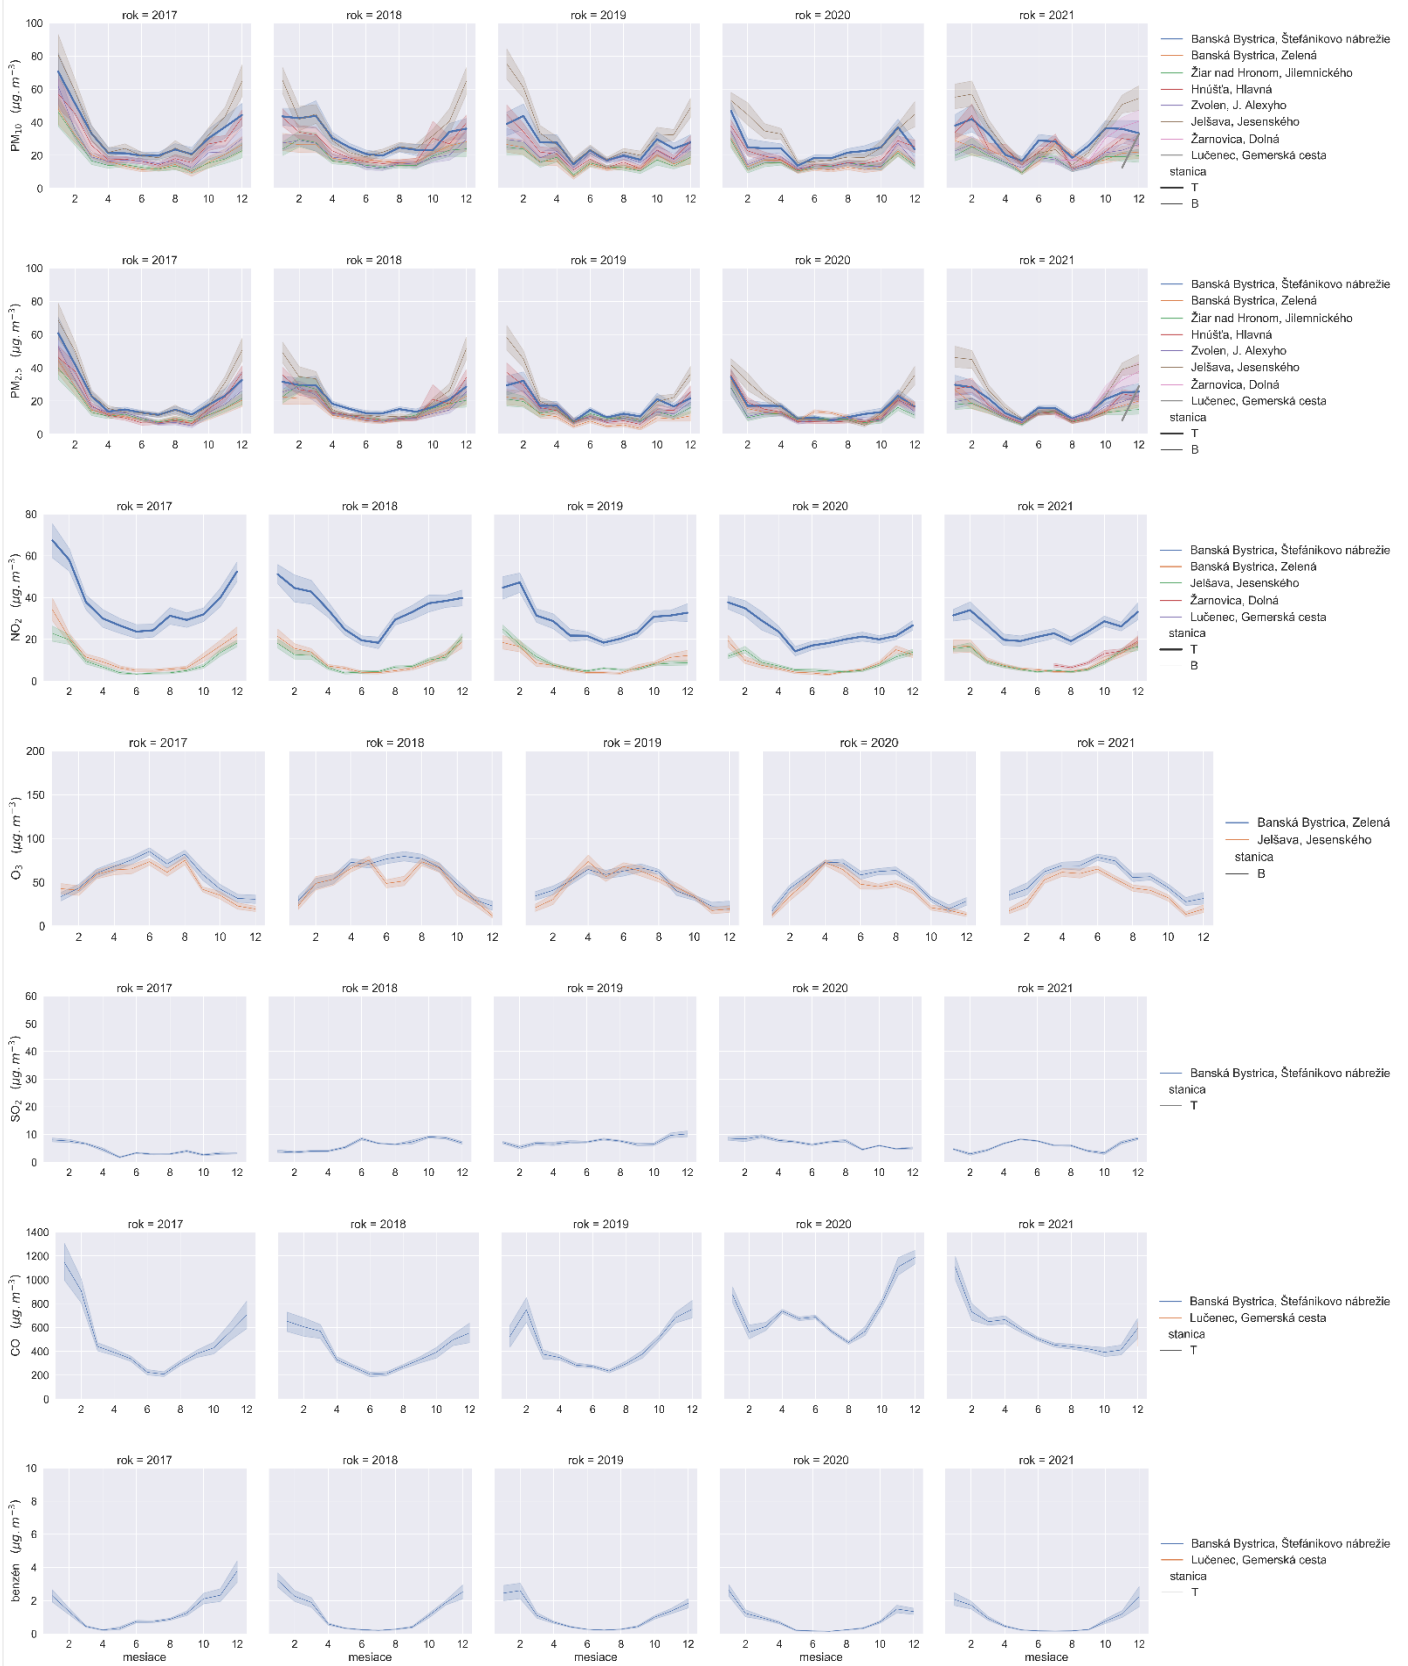

AGLOMERÁCIA KOŠICE

ZÓNA BANSKOBYSTRICKÝ KRAJ

ZÓNA BRATISLAVSKÝ KRAJ

ZÓNA KOŠICKÝ KRAJ

ZÓNA NITRIANSKY KRAJ

ZÓNA PREŠOVSKÝ KRAJ

ZÓNA TRENČIANSKY KRAJ

ZÓNA TRNAVSKÝ KRAJ

ZÓNA ŽILINSKÝ KRAJ

Poznámka: Grafy zobrazujú priemerné mesačné koncentrácie, tieňované plôšky zobrazujú rozptyl (za predpokladu normálneho rozdelenia sa v tejto oblasti nachádza približne 68 % priemerných denných koncentrácií).

Stanica: B - mestská, alebo predmestská pozadňová, T – dopravná, I - priemyselná