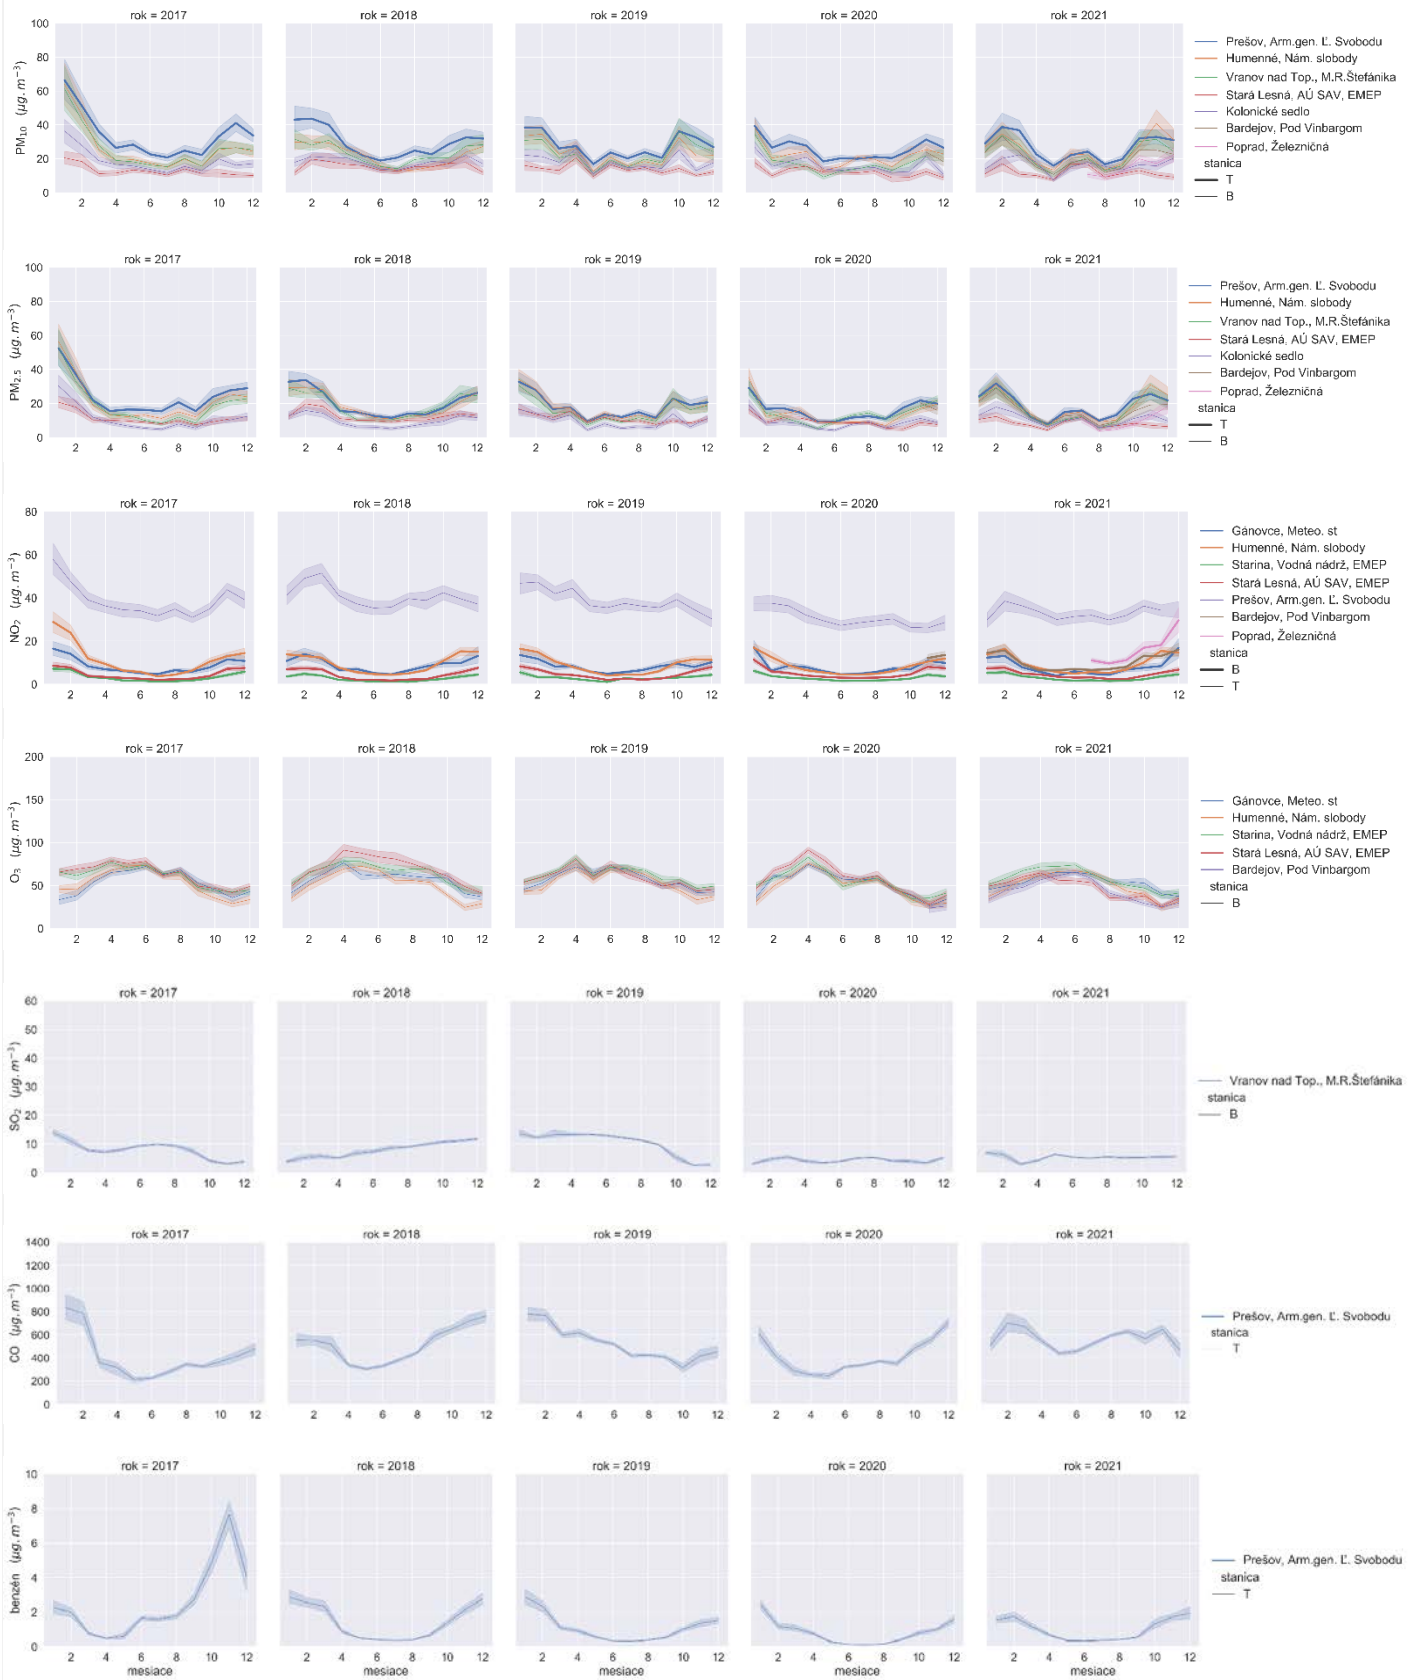

AGLOMERÁCIA KOŠICE

ZÓNA BANSKOBYSTRICKÝ KRAJ

ZÓNA BRATISLAVSKÝ KRAJ

ZÓNA KOŠICKÝ KRAJ

ZÓNA NITRIANSKY KRAJ

ZÓNA PREŠOVSKÝ KRAJ

ZÓNA TRENČIANSKY KRAJ

ZÓNA TRNAVSKÝ KRAJ

ZÓNA ŽILINSKÝ KRAJ

Poznámka: Grafy zobrazujú priemerné mesačné koncentrácie, tieňované plôšky zobrazujú rozptyl (za predpokladu normálneho rozdelenia sa v tejto oblasti nachádza približne 68 % priemerných denných koncentrácií).

Stanica: B - mestská, alebo predmestská pozadňová, T – dopravná, I - priemyselná