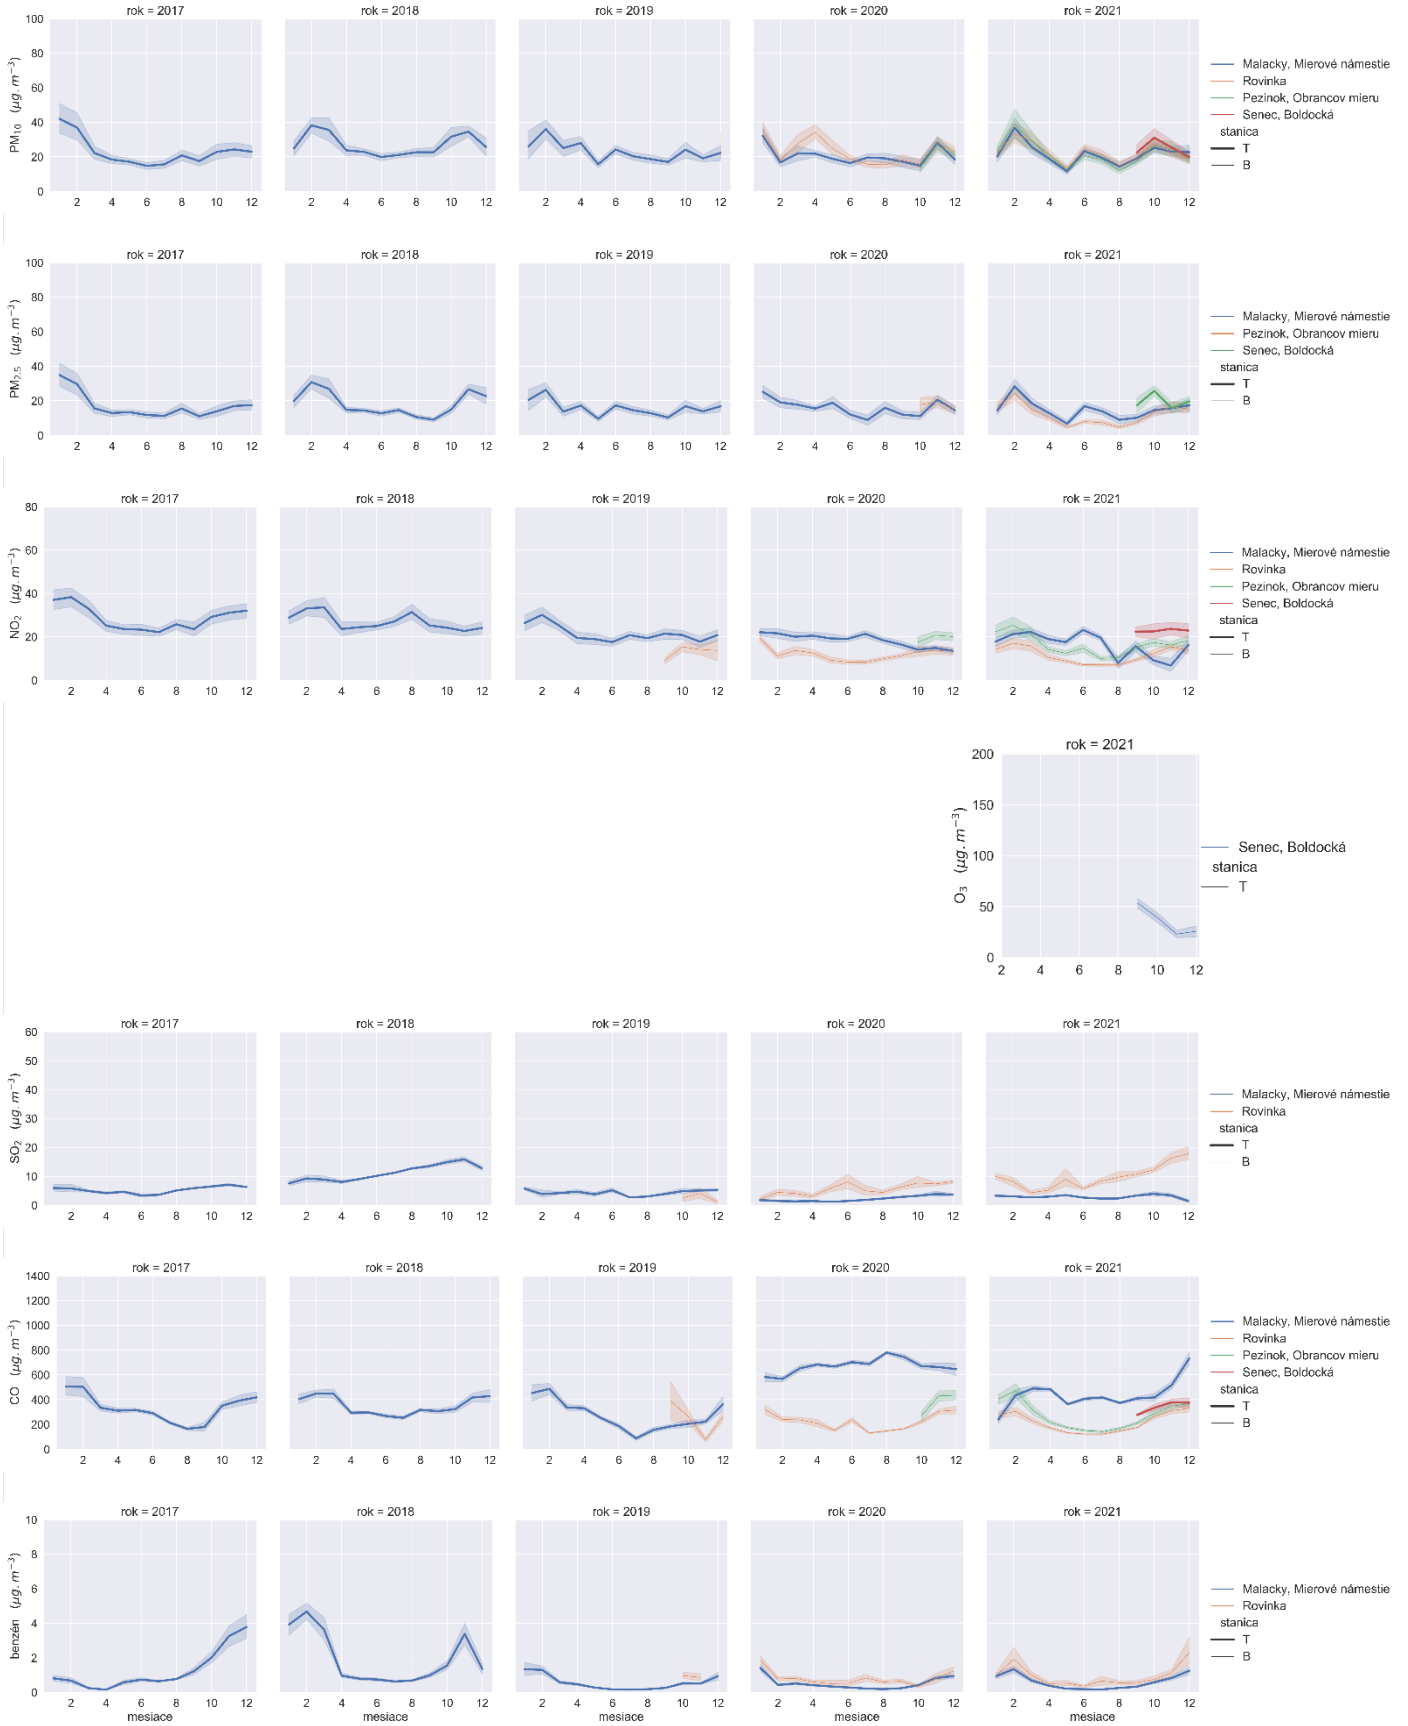

AGLOMERÁCIA KOŠICE

ZÓNA BANSKOBYSTRICKÝ KRAJ

ZÓNA BRATISLAVSKÝ KRAJ

ZÓNA KOŠICKÝ KRAJ

ZÓNA NITRIANSKY KRAJ

ZÓNA PREŠOVSKÝ KRAJ

ZÓNA TRENČIANSKY KRAJ

ZÓNA TRNAVSKÝ KRAJ

ZÓNA ŽILINSKÝ KRAJ

Poznámka: Grafy zobrazujú priemerné mesačné koncentrácie, tieňované plôšky zobrazujú rozptyl (za predpokladu normálneho rozdelenia sa v tejto oblasti nachádza približne 68 % priemerných denných koncentrácií).

Stanica: B - mestská, alebo predmestská pozadňová, T – dopravná, I - priemyselná