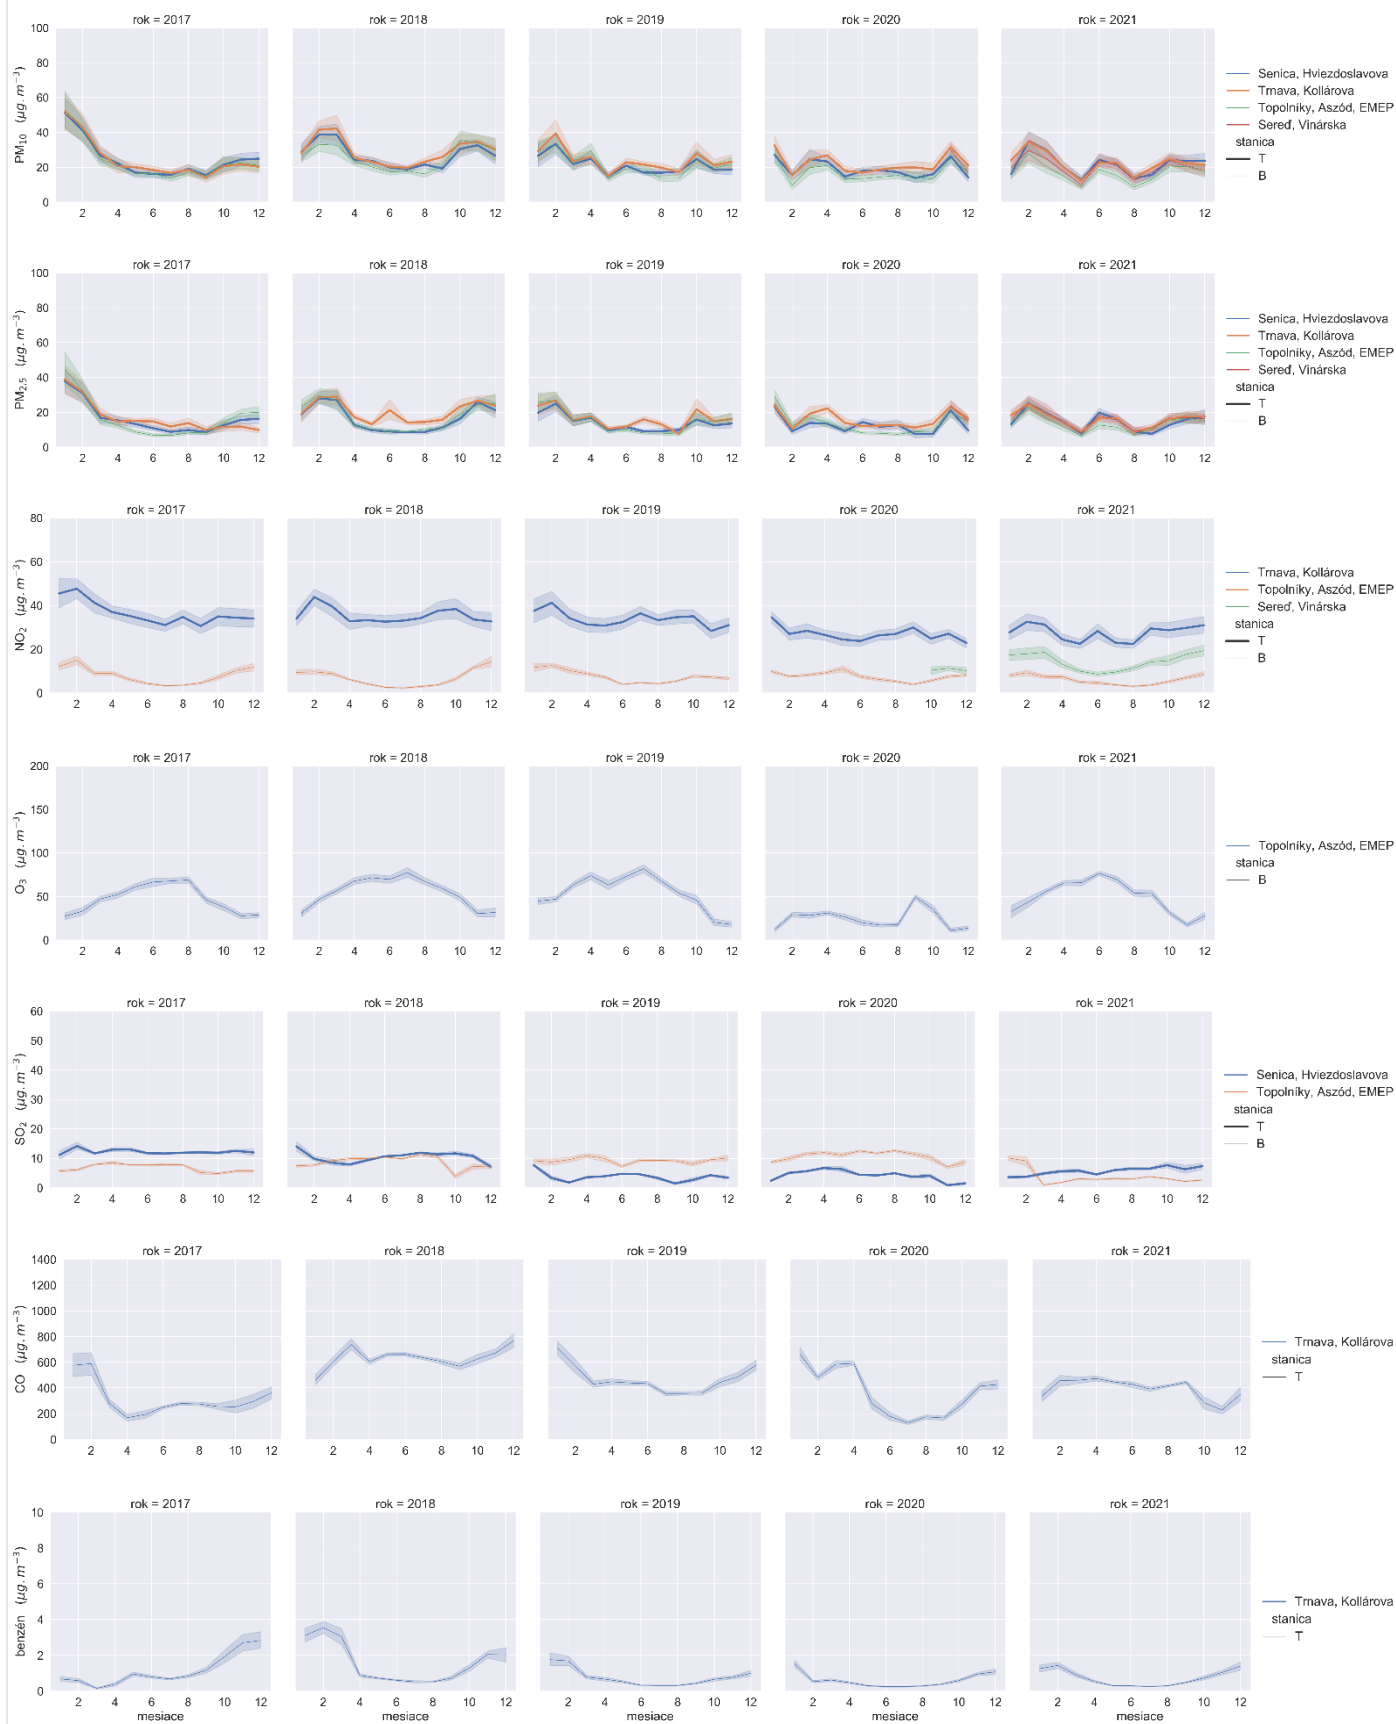

AGLOMERÁCIA KOŠICE

ZÓNA BANSKOBYSTRICKÝ KRAJ

ZÓNA BRATISLAVSKÝ KRAJ

ZÓNA KOŠICKÝ KRAJ

ZÓNA NITRIANSKY KRAJ

ZÓNA PREŠOVSKÝ KRAJ

ZÓNA TRENČIANSKY KRAJ

ZÓNA TRNAVSKÝ KRAJ

ZÓNA ŽILINSKÝ KRAJ

Poznámka: Grafy zobrazujú priemerné mesačné koncentrácie, tieňované plôšky zobrazujú rozptyl (za predpokladu normálneho rozdelenia sa v tejto oblasti nachádza približne 68 % priemerných denných koncentrácií).

Stanica: B - mestská, alebo predmestská pozadňová, T – dopravná, I - priemyselná