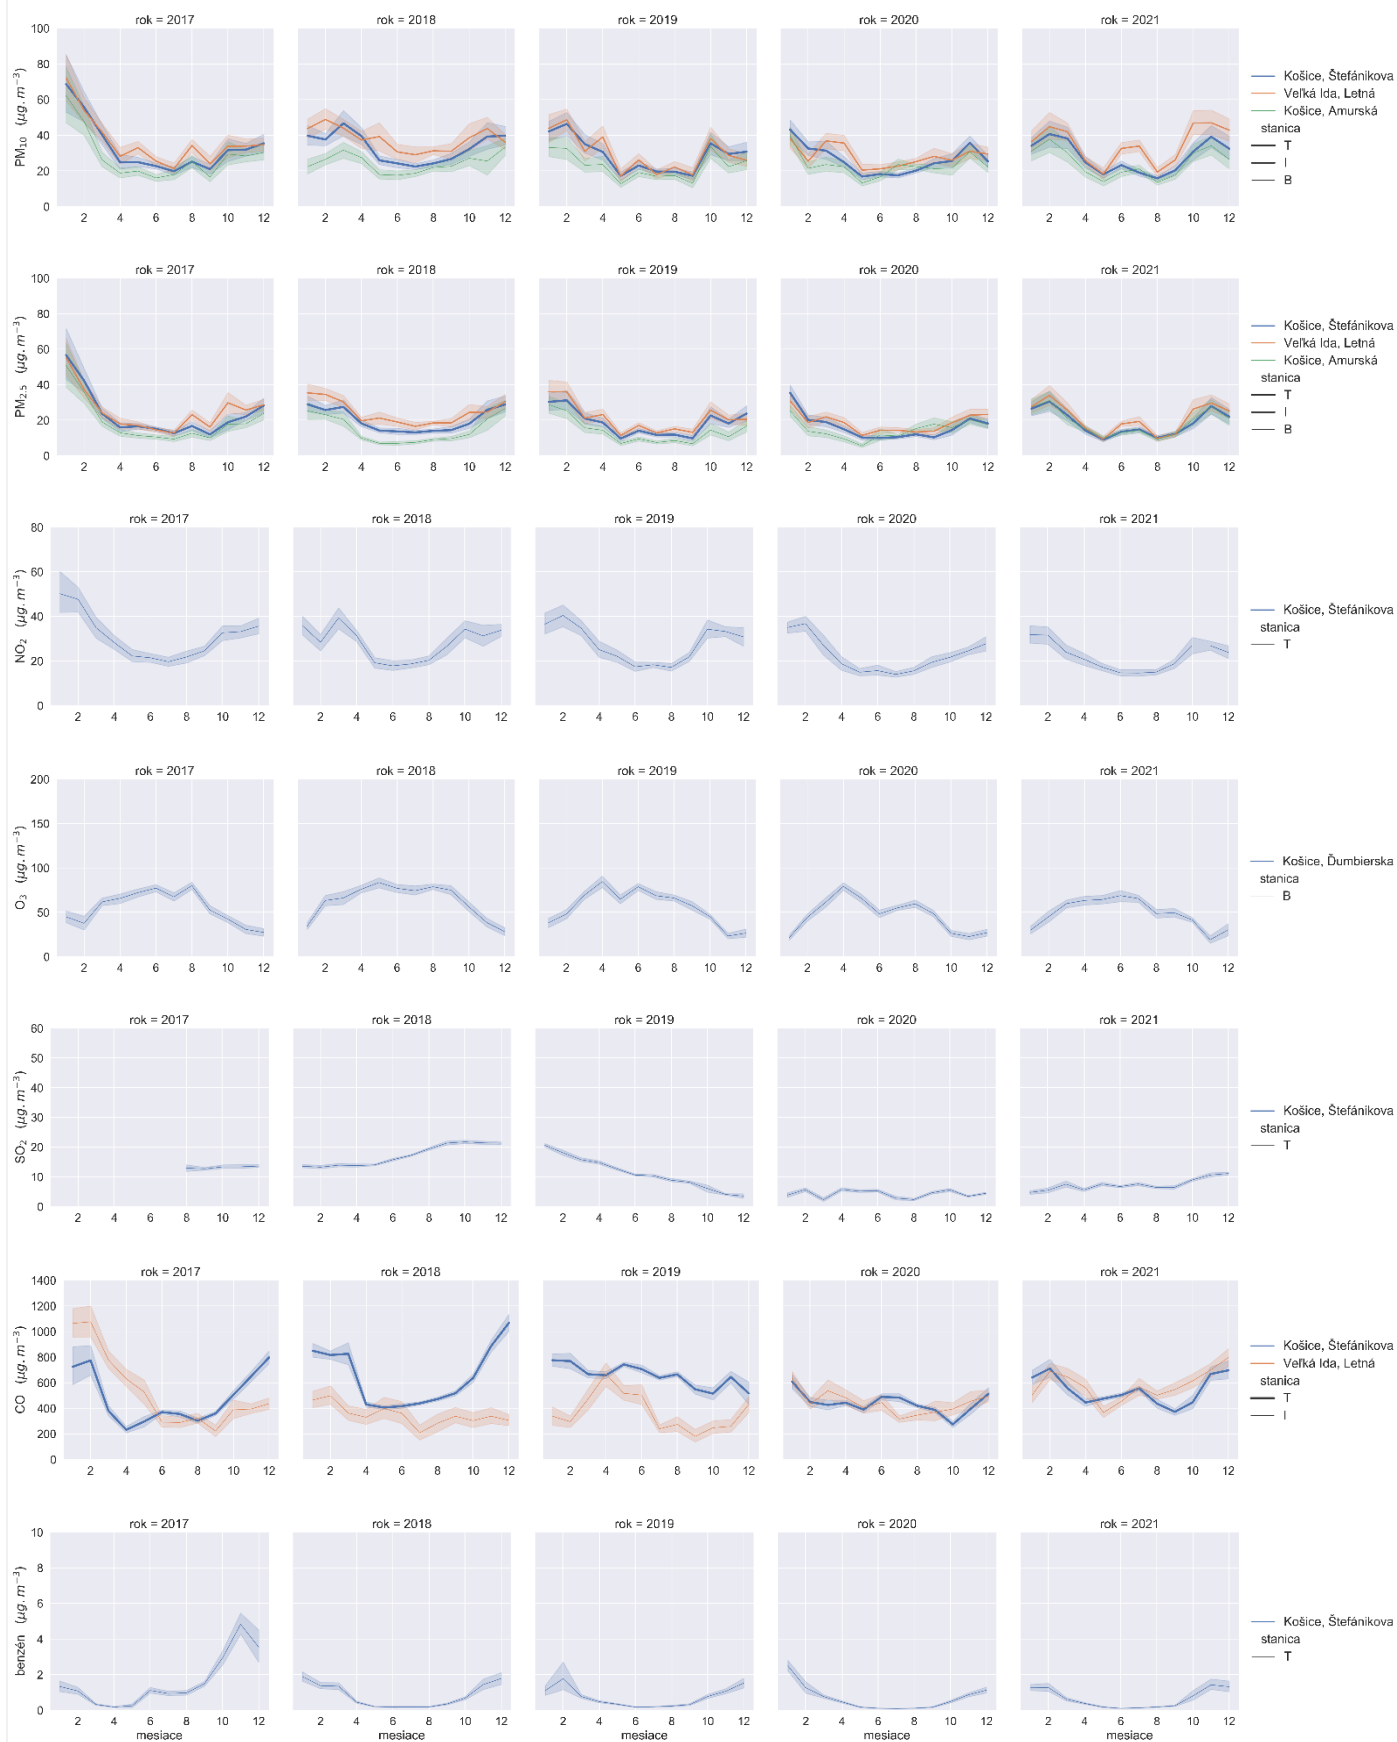

AGLOMERÁCIA KOŠICE

ZÓNA BANSKOBYSTRICKÝ KRAJ

ZÓNA BRATISLAVSKÝ KRAJ

ZÓNA KOŠICKÝ KRAJ

ZÓNA NITRIANSKY KRAJ

ZÓNA PREŠOVSKÝ KRAJ

ZÓNA TRENČIANSKY KRAJ

ZÓNA TRNAVSKÝ KRAJ

ZÓNA ŽILINSKÝ KRAJ

Poznámka: Grafy zobrazujú priemerné mesačné koncentrácie, tieňované plôšky zobrazujú rozptyl (za predpokladu normálneho rozdelenia sa v tejto oblasti nachádza približne 68 % priemerných denných koncentrácií).

Stanica: B - mestská, alebo predmestská pozadňová, T – dopravná, I - priemyselná