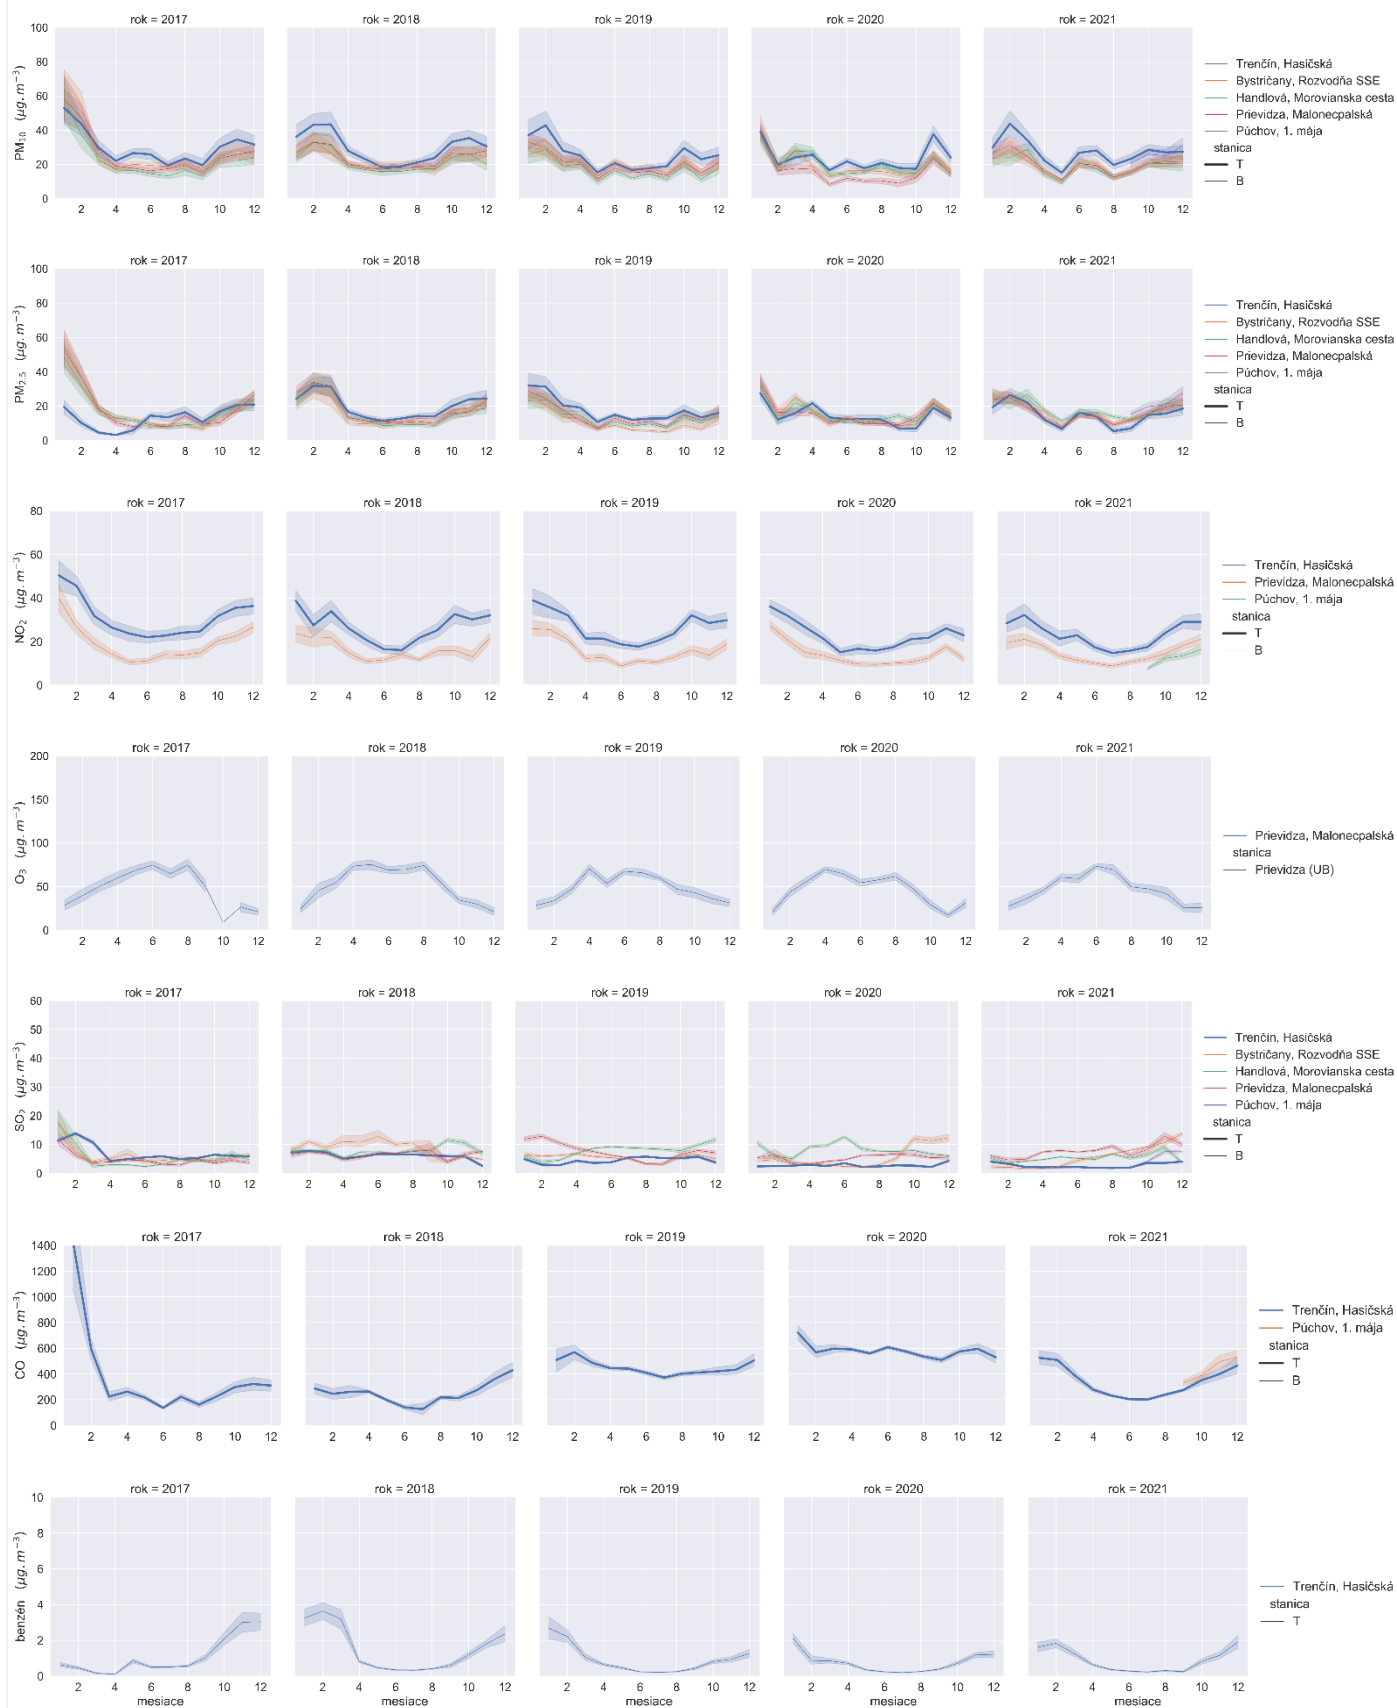

AGLOMERÁCIA KOŠICE

ZÓNA BANSKOBYSTRICKÝ KRAJ

ZÓNA BRATISLAVSKÝ KRAJ

ZÓNA KOŠICKÝ KRAJ

ZÓNA NITRIANSKY KRAJ

ZÓNA PREŠOVSKÝ KRAJ

ZÓNA TRENČIANSKY KRAJ

ZÓNA TRNAVSKÝ KRAJ

ZÓNA ŽILINSKÝ KRAJ

Poznámka: Grafy zobrazujú priemerné mesačné koncentrácie, tieňované plôšky zobrazujú rozptyl (za predpokladu normálneho rozdelenia sa v tejto oblasti nachádza približne 68 % priemerných denných koncentrácií).

Stanica: B - mestská, alebo predmestská pozadňová, T – dopravná, I - priemyselná