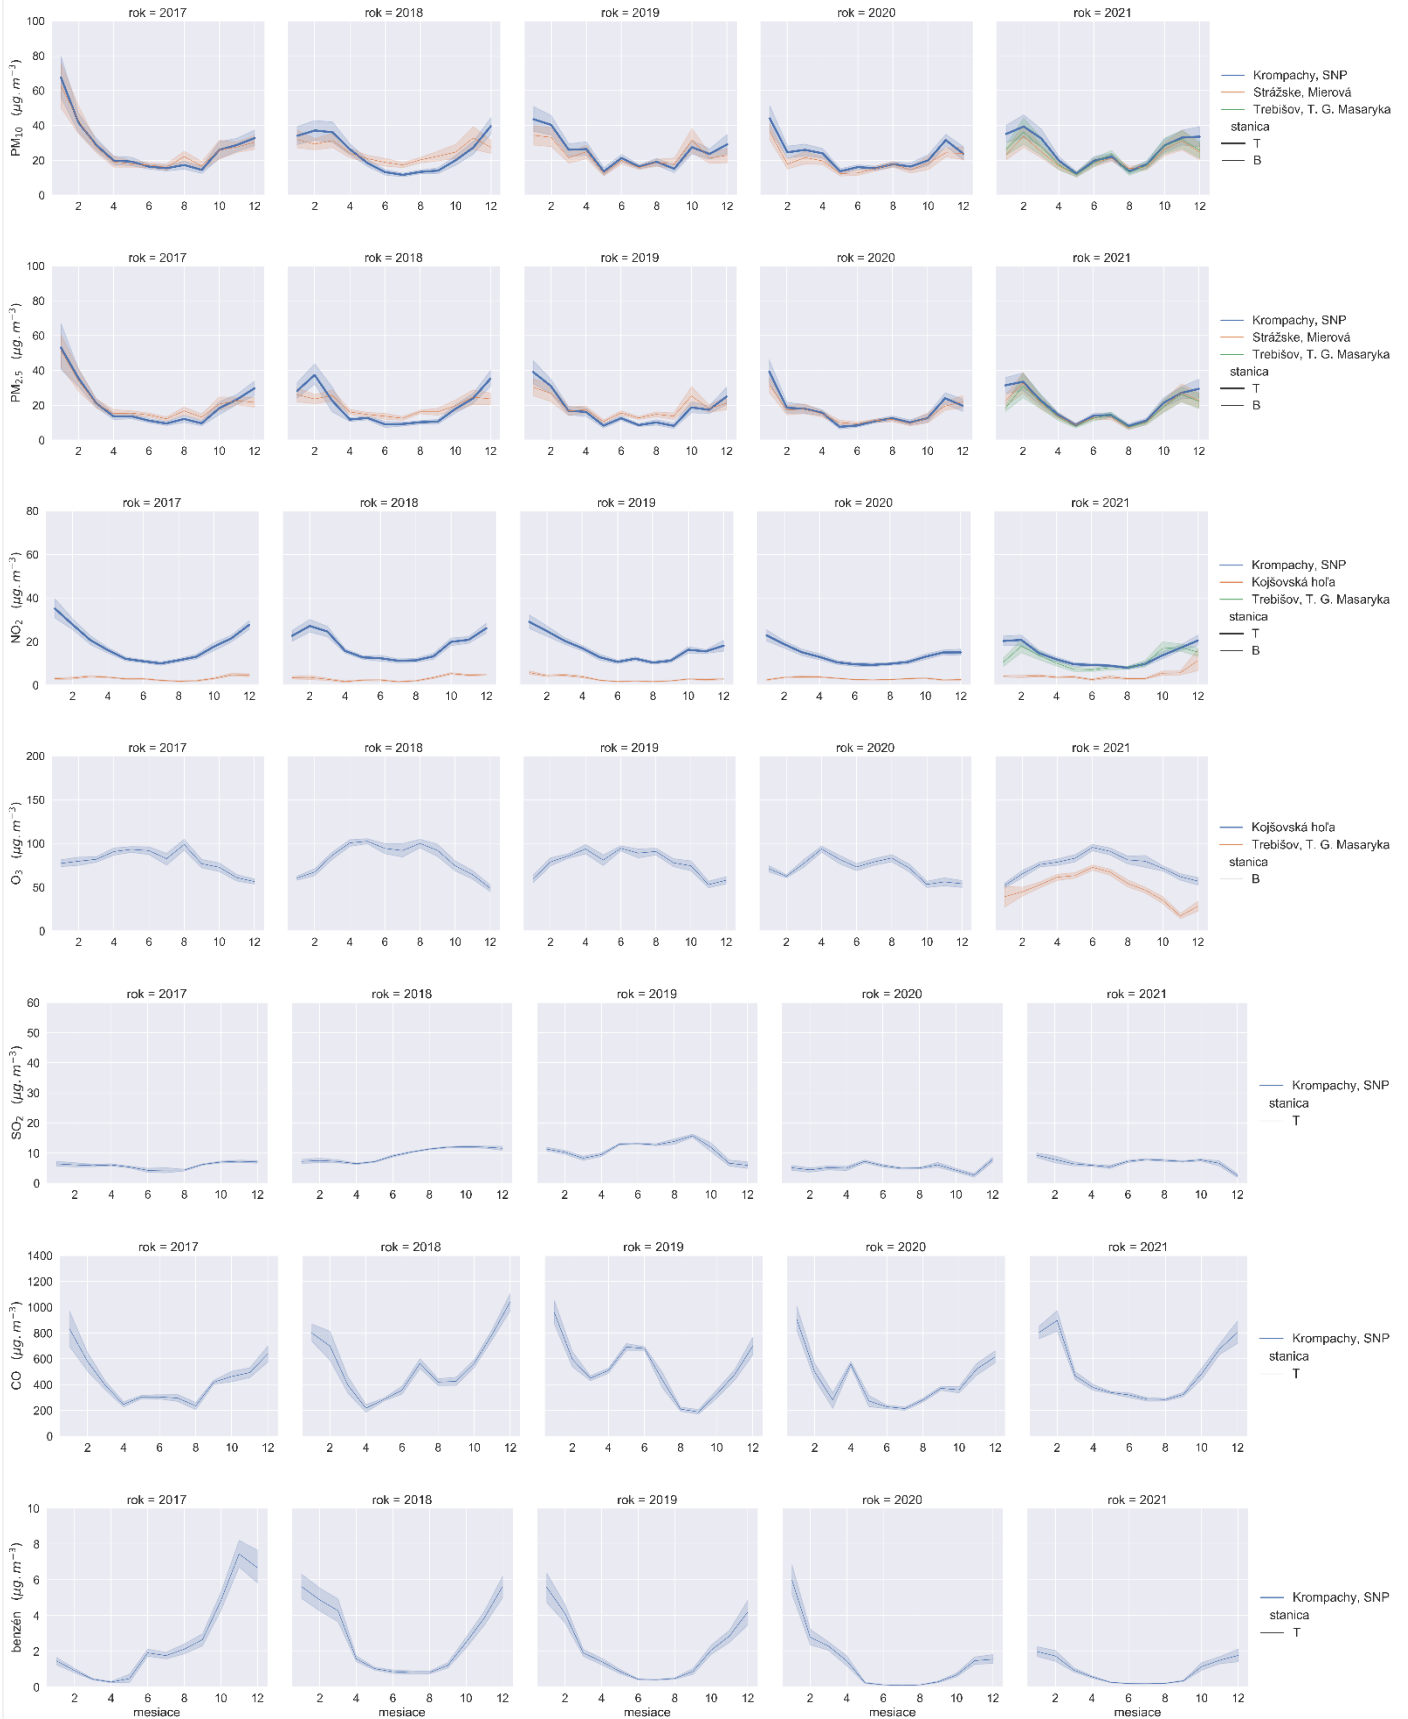

AGLOMERÁCIA KOŠICE

ZÓNA BANSKOBYSTRICKÝ KRAJ

ZÓNA BRATISLAVSKÝ KRAJ

ZÓNA KOŠICKÝ KRAJ

ZÓNA NITRIANSKY KRAJ

ZÓNA PREŠOVSKÝ KRAJ

ZÓNA TRENČIANSKY KRAJ

ZÓNA TRNAVSKÝ KRAJ

ZÓNA ŽILINSKÝ KRAJ

Poznámka: Grafy zobrazujú priemerné mesačné koncentrácie, tieňované plôšky zobrazujú rozptyl (za predpokladu normálneho rozdelenia sa v tejto oblasti nachádza približne 68 % priemerných denných koncentrácií).

Stanica: B - mestská, alebo predmestská pozadňová, T – dopravná, I - priemyselná