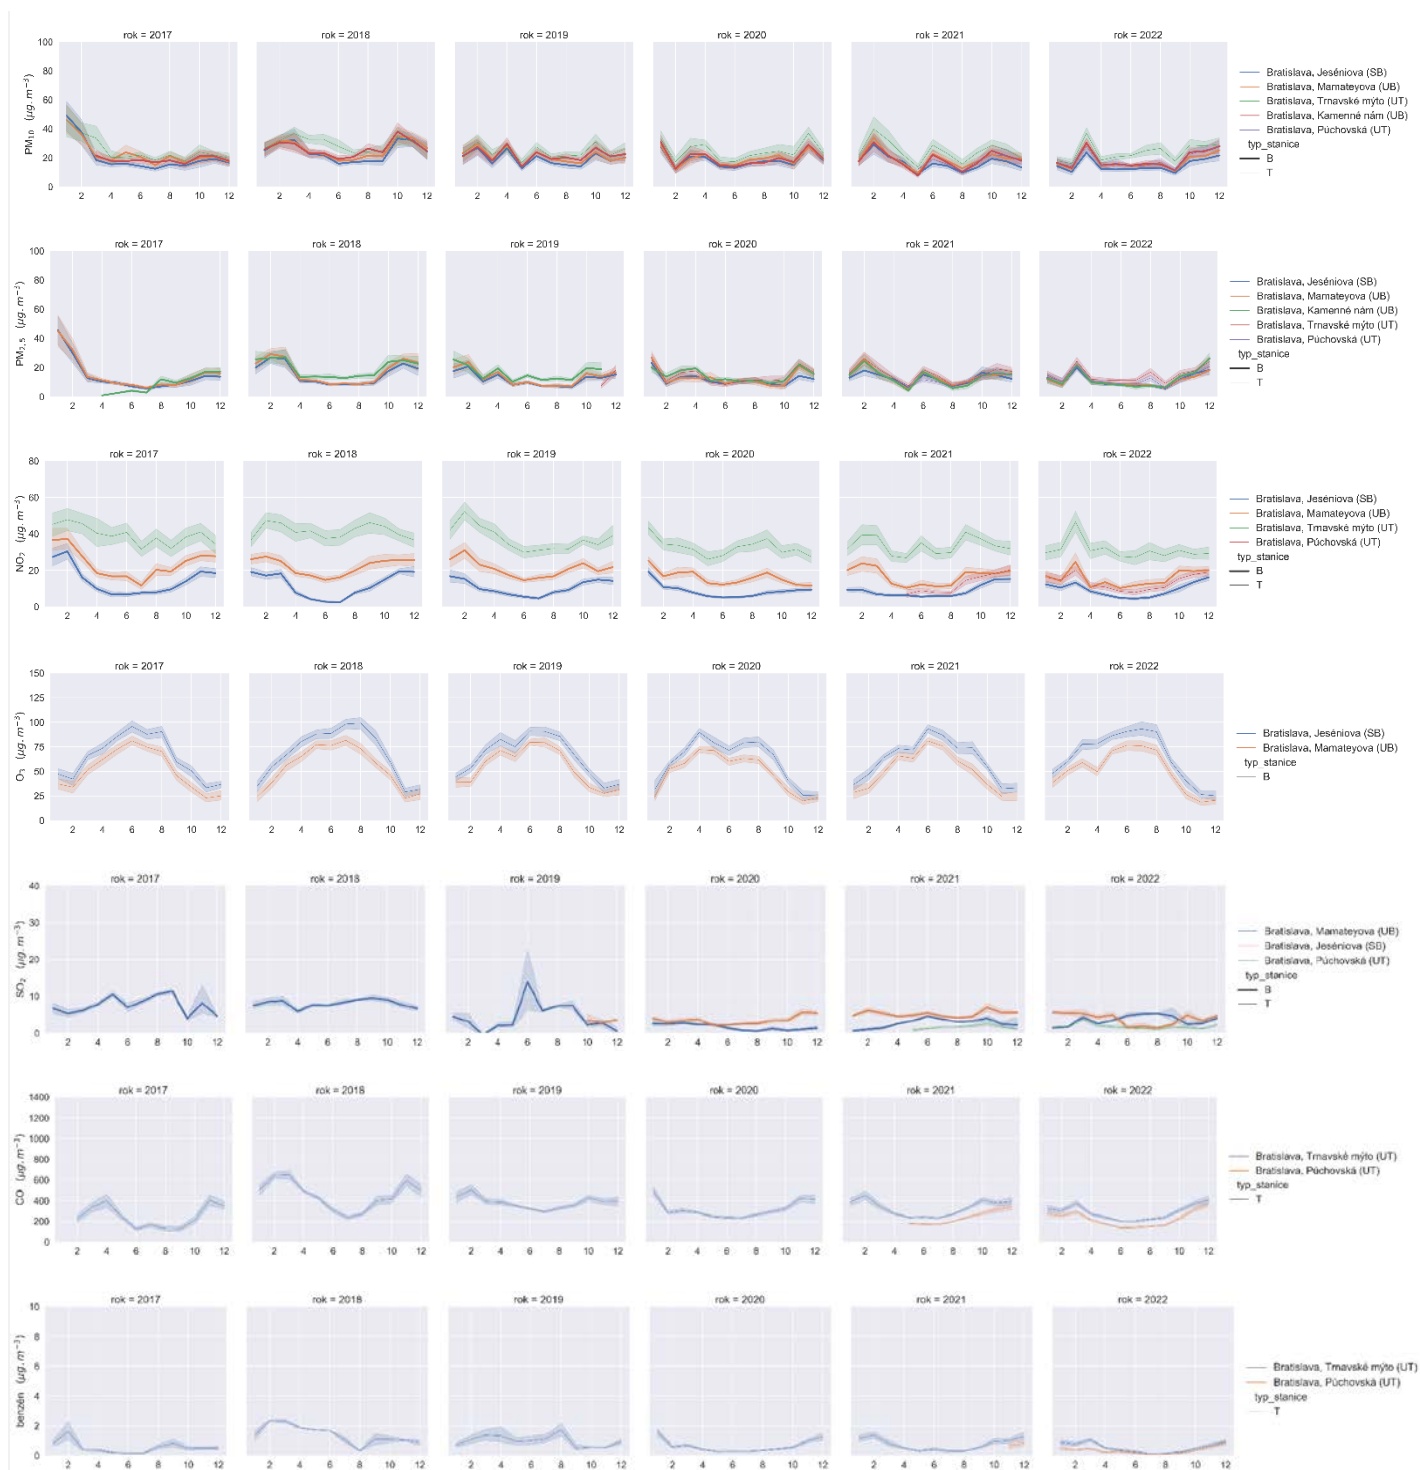

Aglomerácia Bratislava

# Aglomerácia Košice

## Zóna Banskobystrický kraj

## Zóna Žilinský kraj

Poznámka: Grafy zobrazujú priemerné mesačné koncentrácie, tieňované plošky zobrazujú rozptyl (za predpokladu normálneho rozdelenia sa v tejto oblasti nachádza približne 68 % priemerných denných koncentrácií).