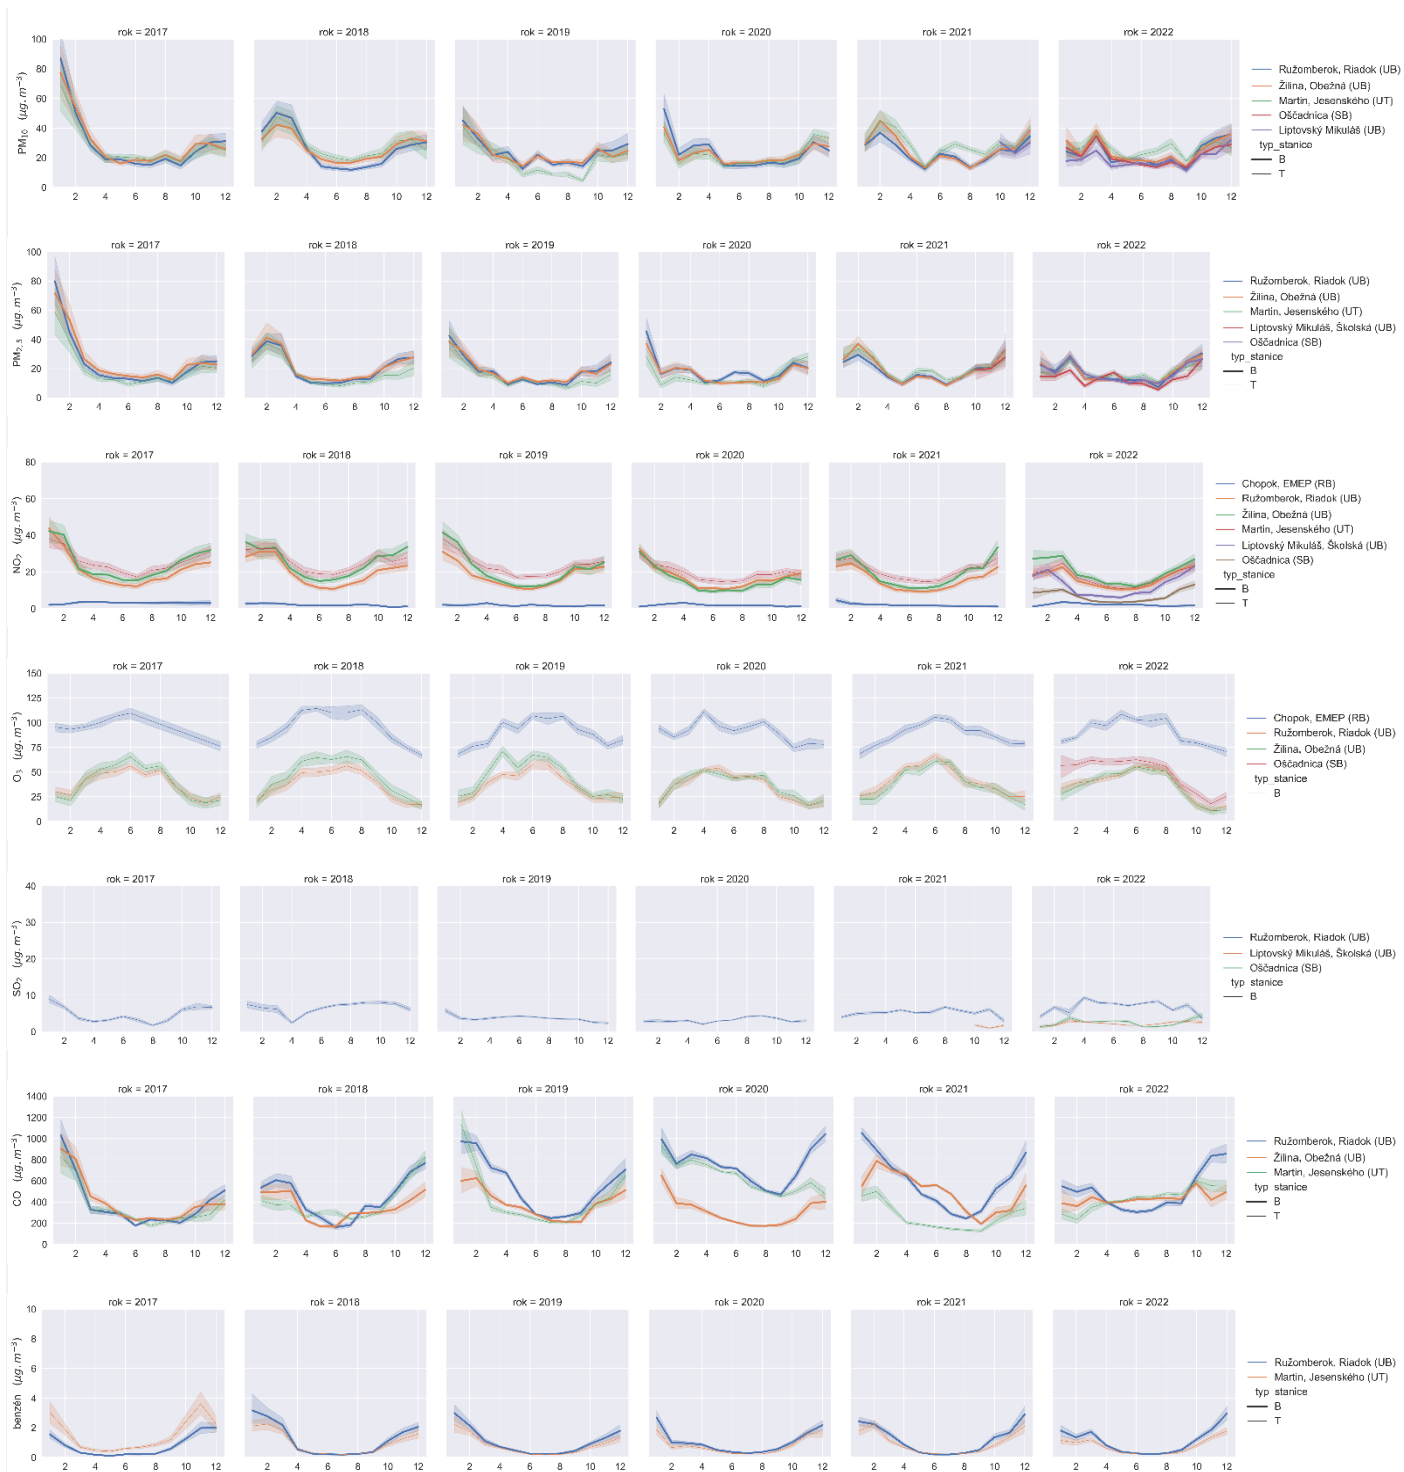

## Zóna Nitriansky kraj

## Zóna Trenčiansky kraj

## Zóna Žilinský kraj

Poznámka: Grafy zobrazujú priemerné mesačné koncentrácie, tieňované plošky zobrazujú rozptyl (za predpokladu normálneho rozdelenia sa v tejto oblasti nachádza približne 68 % priemerných denných koncentrácií).