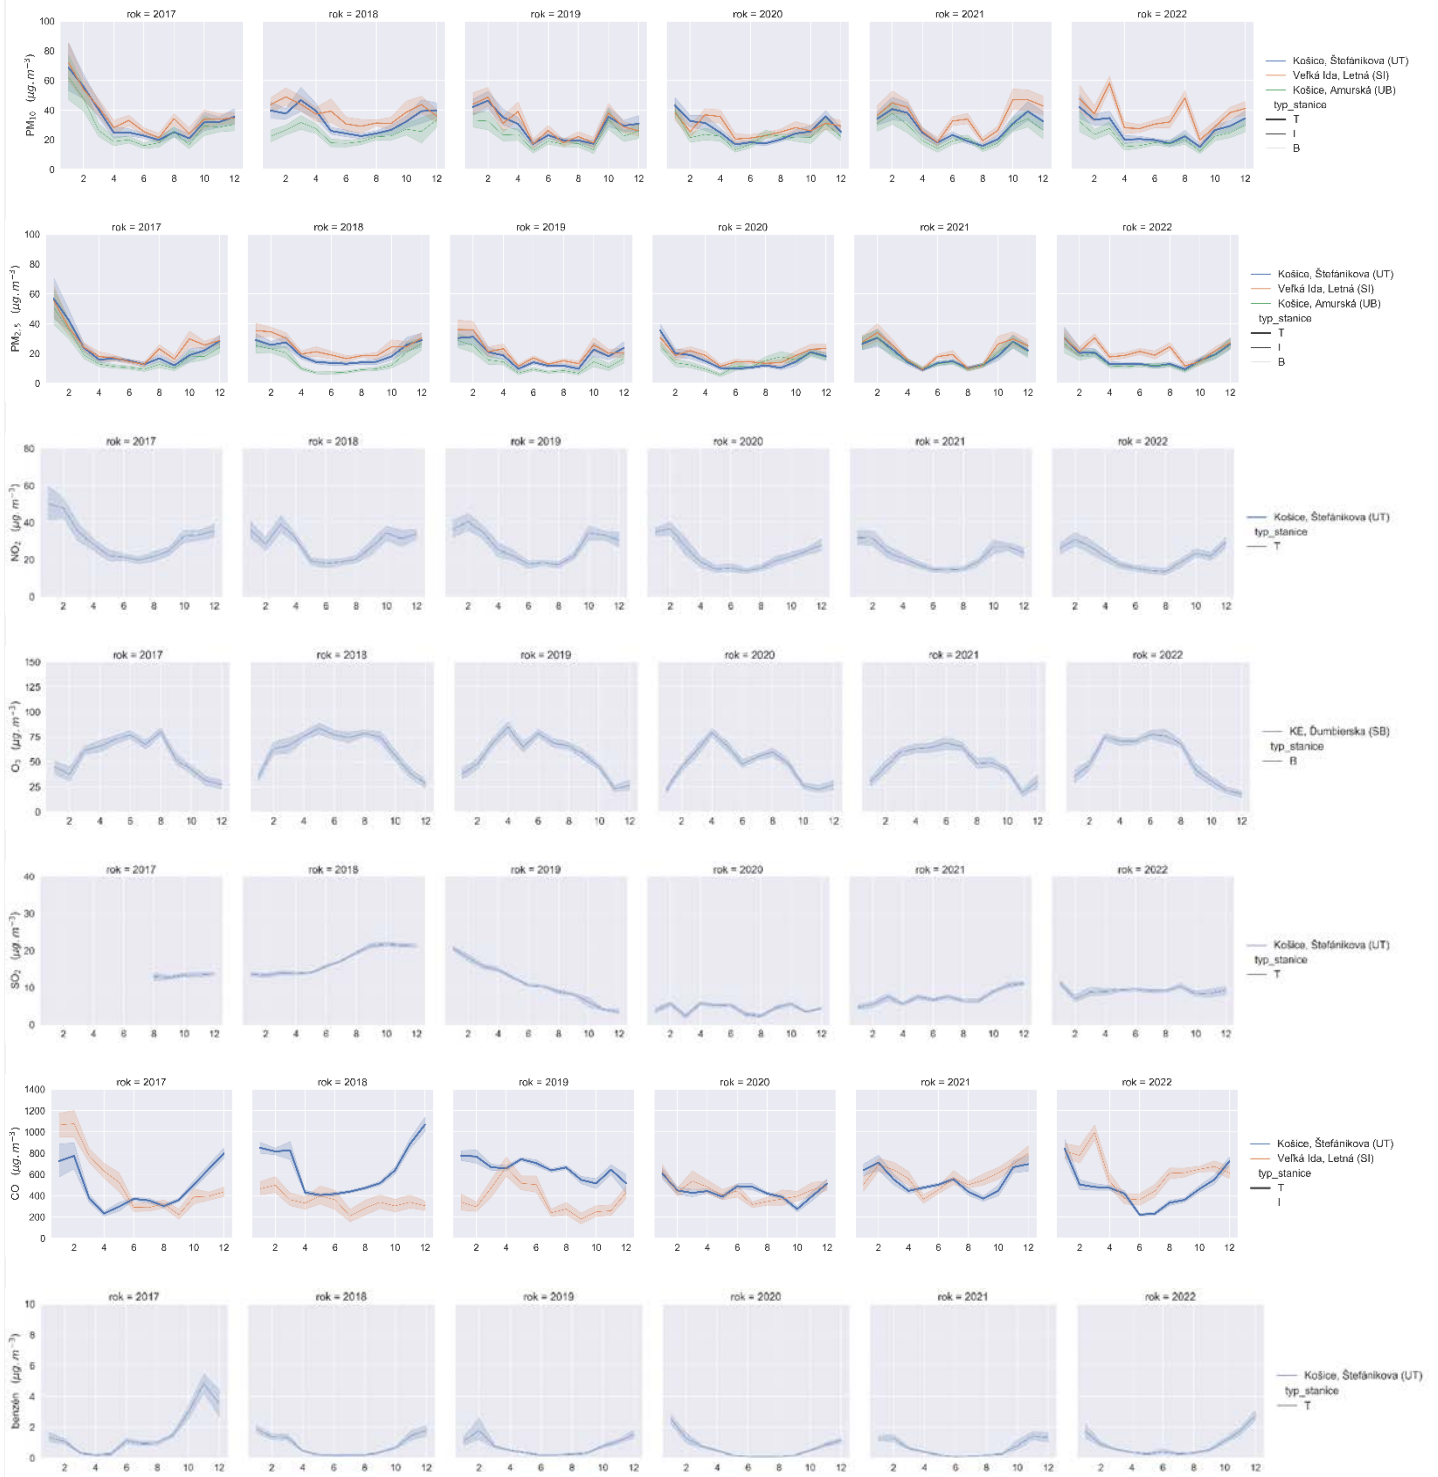

Aglomerácia Bratislava

## Zóna Banskobystrický kraj

## Zóna Žilinský kraj

Poznámka: Grafy zobrazujú priemerné mesačné koncentrácie, tieňované plošky zobrazujú rozptyl (za predpokladu normálneho rozdelenia sa v tejto oblasti nachádza približne 68 % priemerných denných koncentrácií).