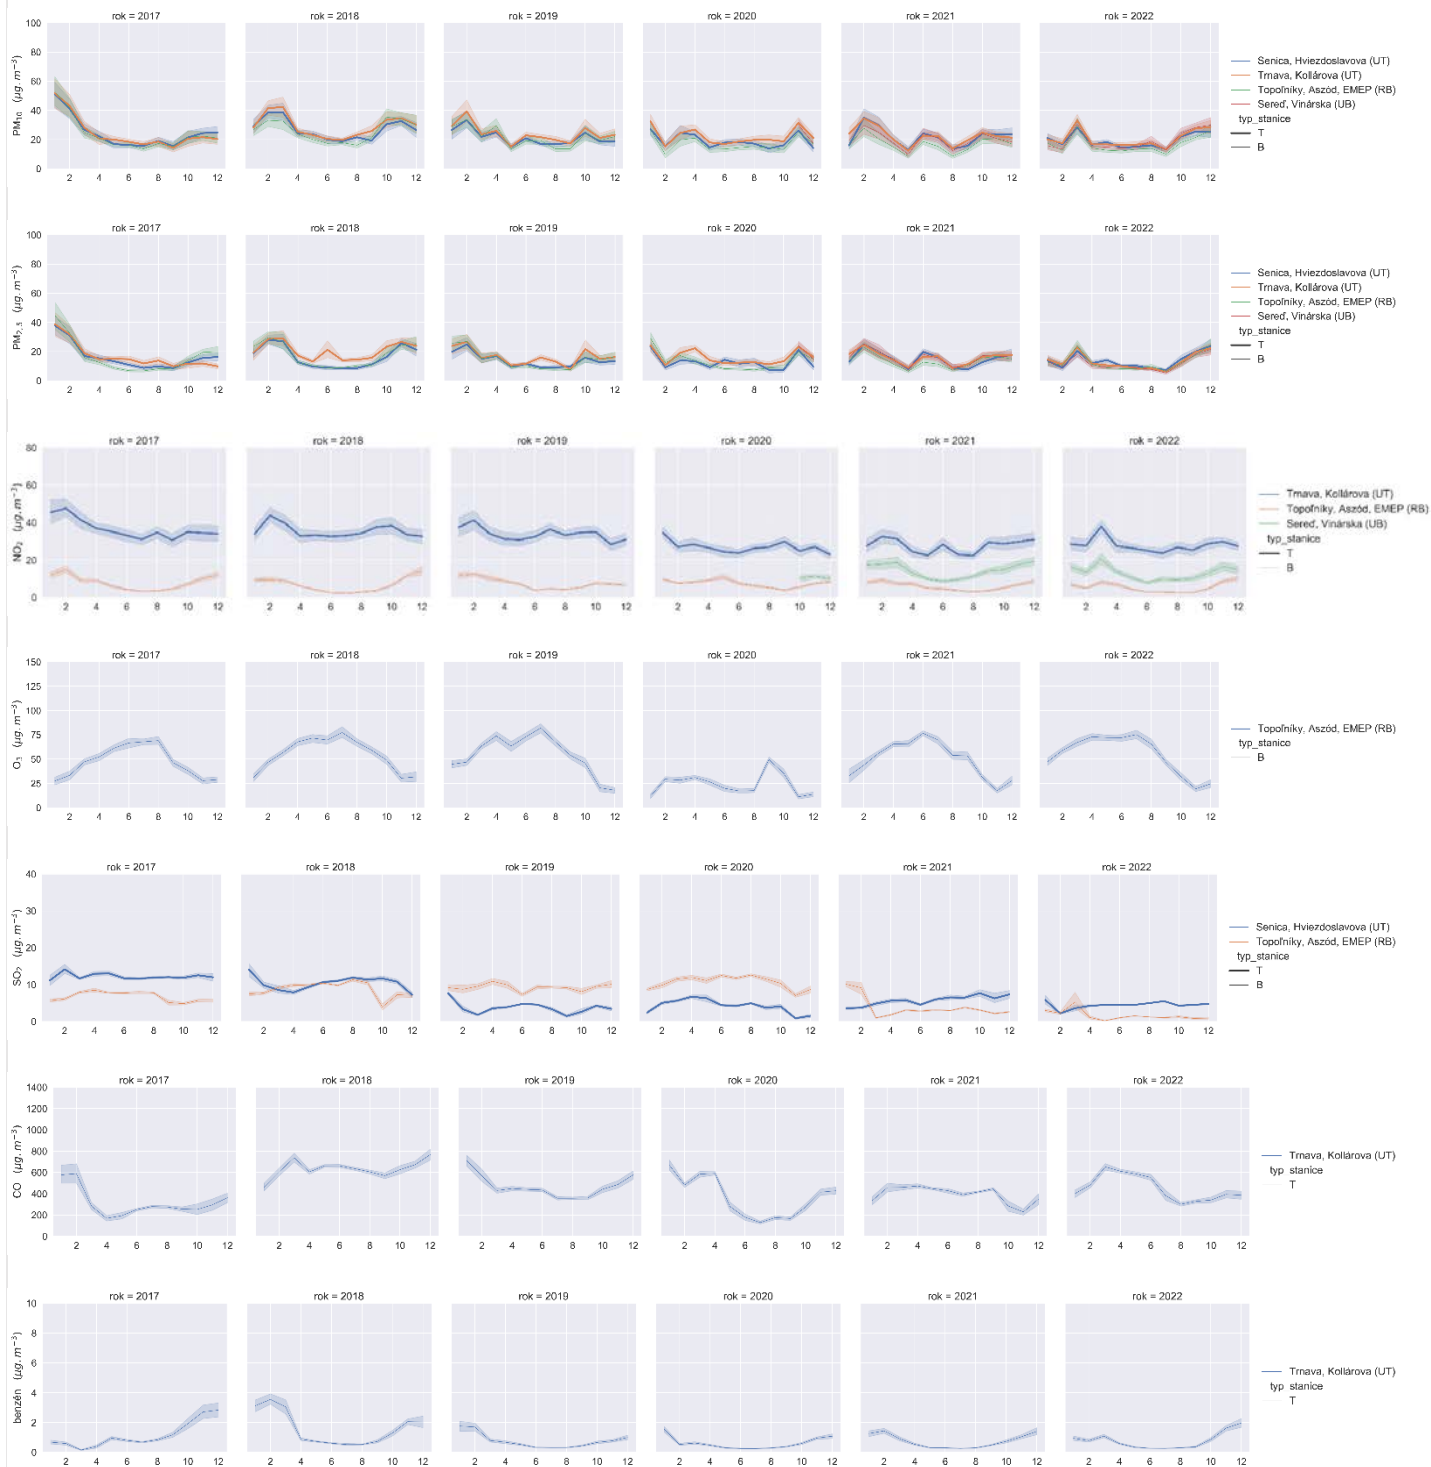

Zóna Trnavský kraj