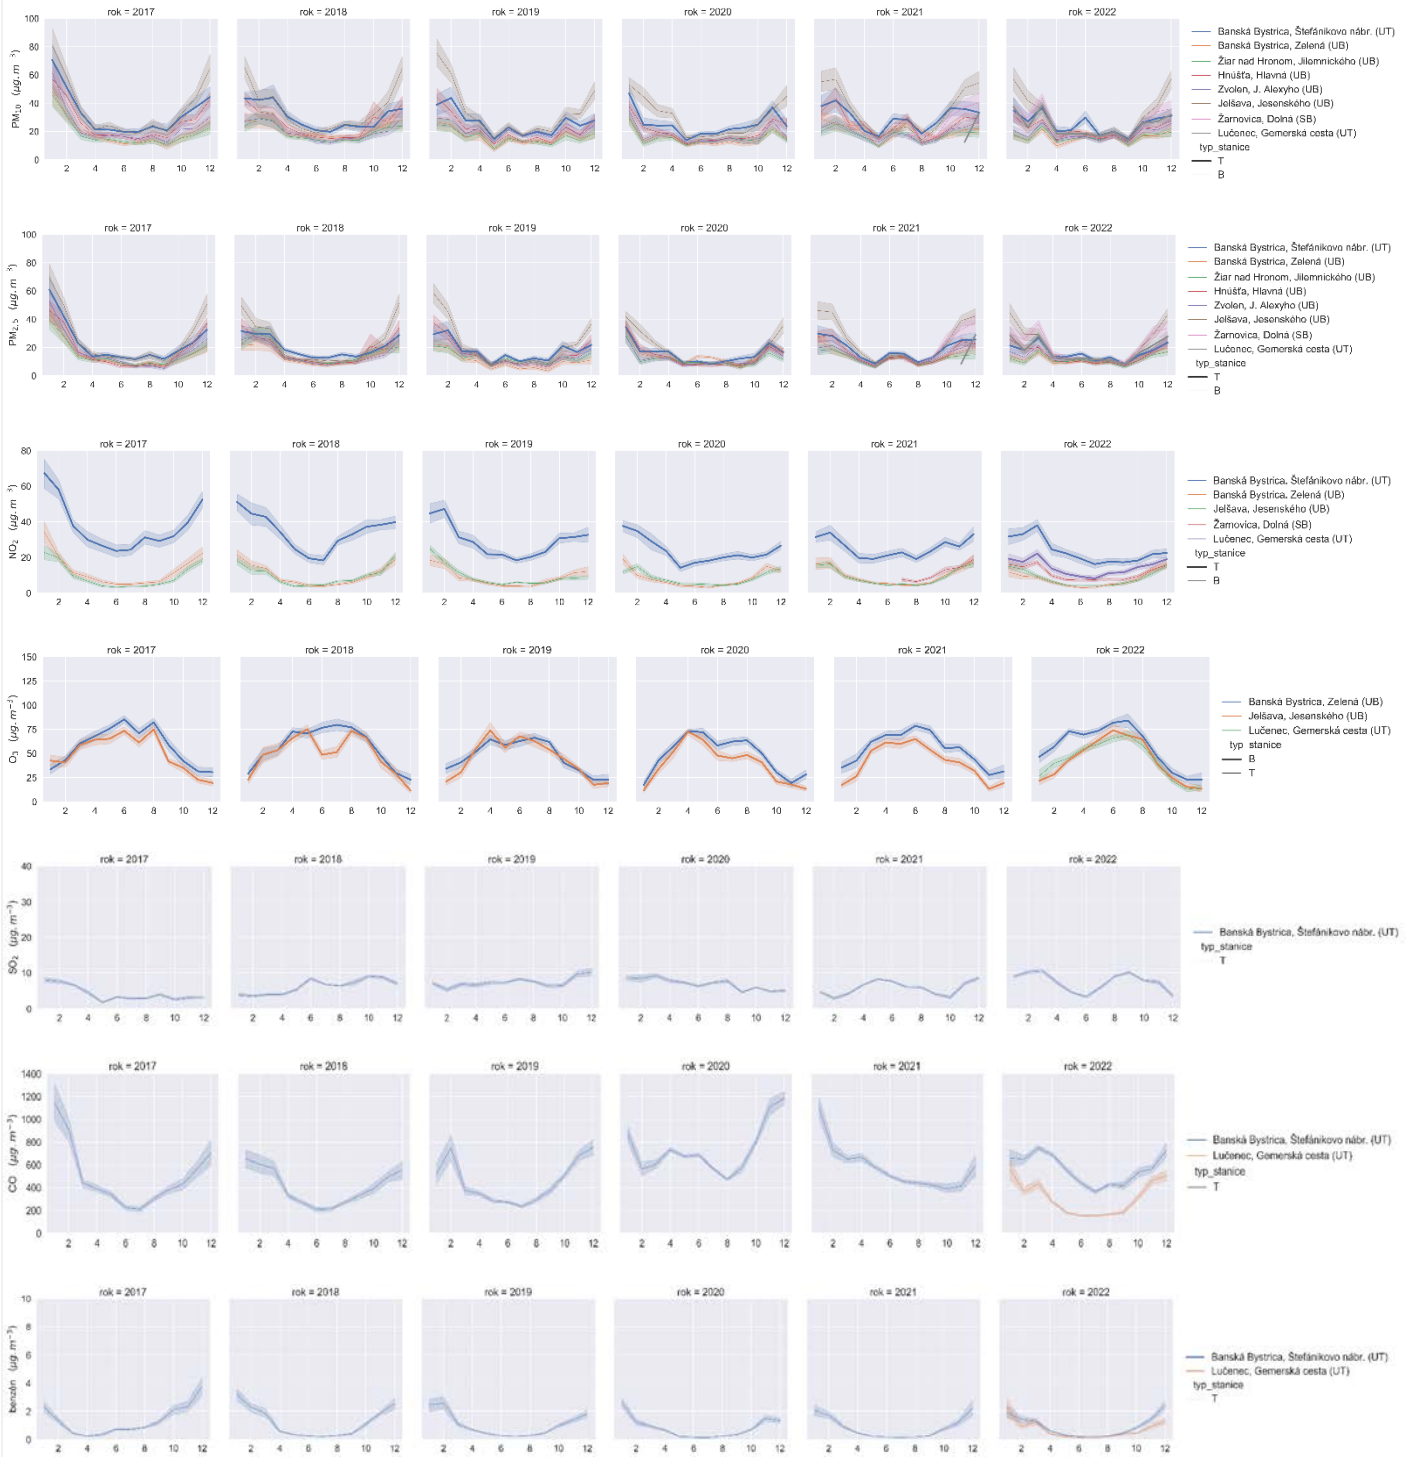

Aglomerácia Bratislava

## Zóna Banskobystrický kraj

## Zóna Nitriansky kraj

## Zóna Žilinský kraj

Poznámka: Grafy zobrazujú priemerné mesačné koncentrácie, tieňované plošky zobrazujú rozptyl (za predpokladu normálneho rozdelenia sa v tejto oblasti nachádza približne 68 % priemerných denných koncentrácií).